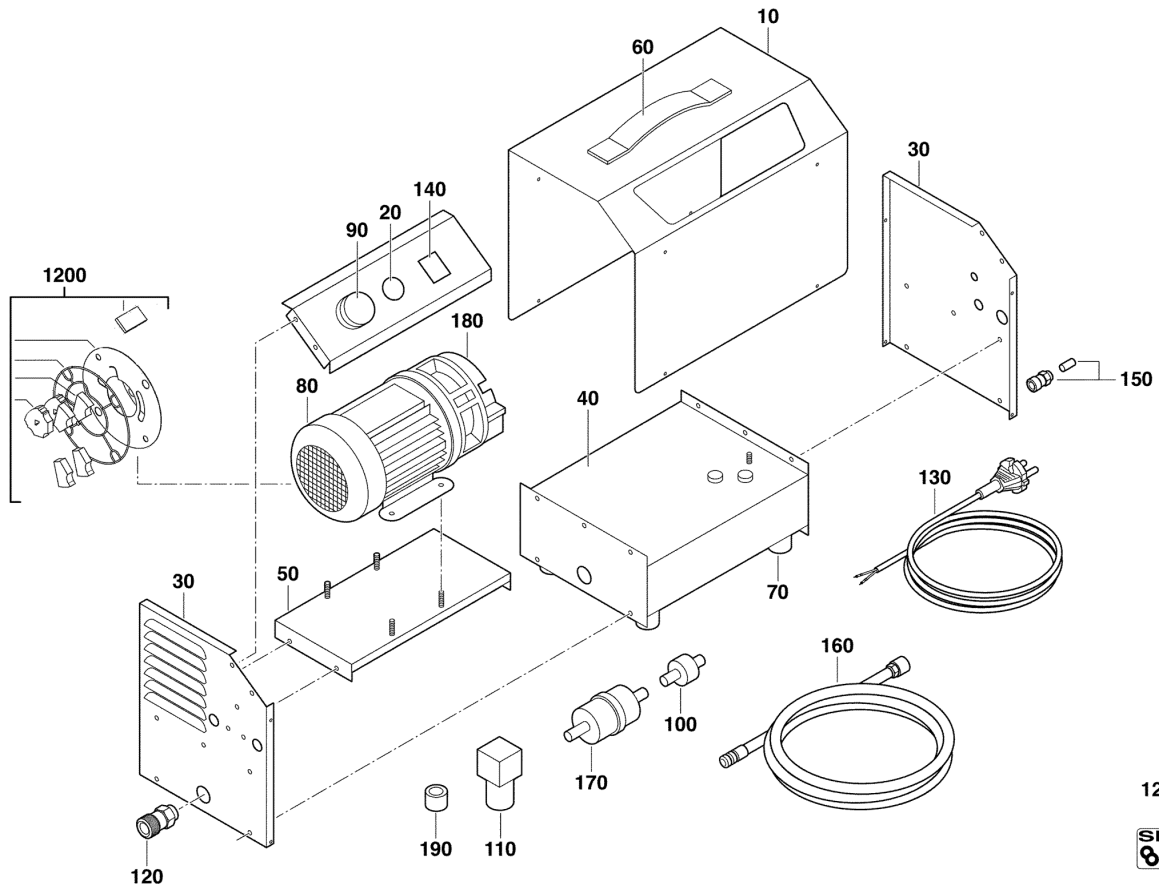

VACUUM EQUIPMENT VP6 230V P1M

4932352094 - VP6 - 4000411861

Position	Quantity	Description	Part number	EAN
0010	1	COVER	5131000000	
0020	1	COVER	5131000000	
0030	1	COVER	5131000000	
0040	1	TANK	5131000000	
0050	1	PLATE	5131000000	
0060	1	HANDLE	5131000000	
0070	1	FOOT	5131000000	
0080	1	PUMP	5131000000	
0090	1	PRESSURE GAUGE	5131000000	
0100	1	LOCK	4931416599	4002395803248
0110	1	FILTER	4931416600	4002395803255
0120	1	QUICK HITCH	4931416601	4002395803262
0130	1	CONNECTION CABLE	5131000000	
0140	1	SWITCH	4931416603	4002395803286
0150	1	FUSE	4931416604	4002395803293
0160	1	HOSE	4931416605	4002395803309
0170	1	FILTER	4931416606	4002395803316
0180	1	ARMATURE	5131000000	
0190	1	FILTER	4931416609	4002395800810
1200	1	REPAIR KIT	5131000000	