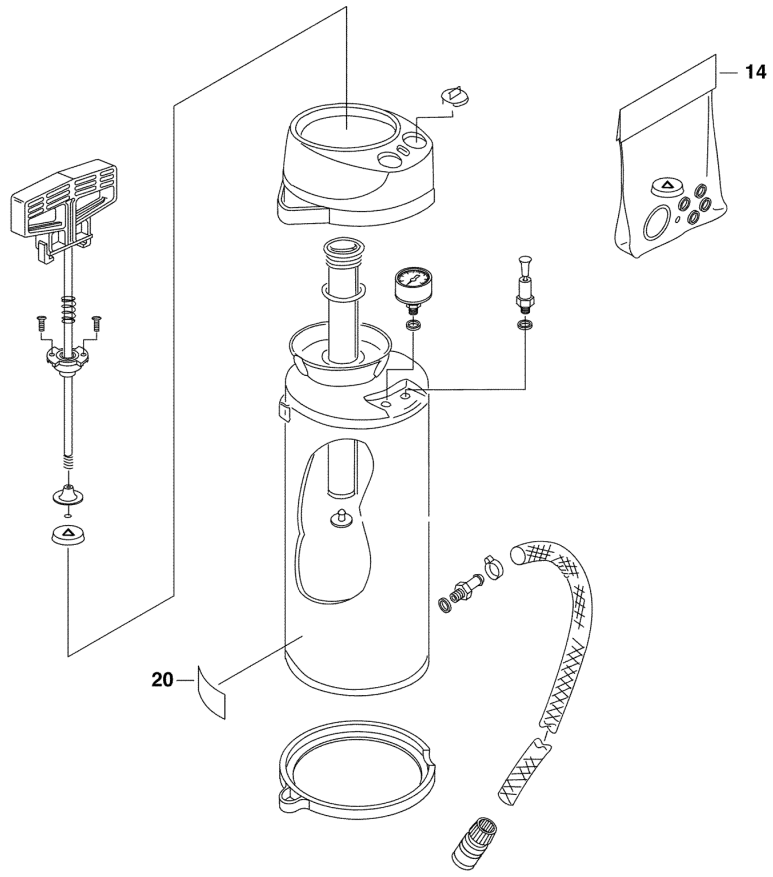

# WATER TANK WT10,10L,2.5M HOS

4932399726 - WT10 - 4000400727

<b>Position</b>	<b>Quantity</b>	<b>Description</b>	<b>Part number</b>	<b>EAN</b>
0014	1	PACKING SET	4931400726	4002395764532
0020	1	RATING PLATE	5131000000	