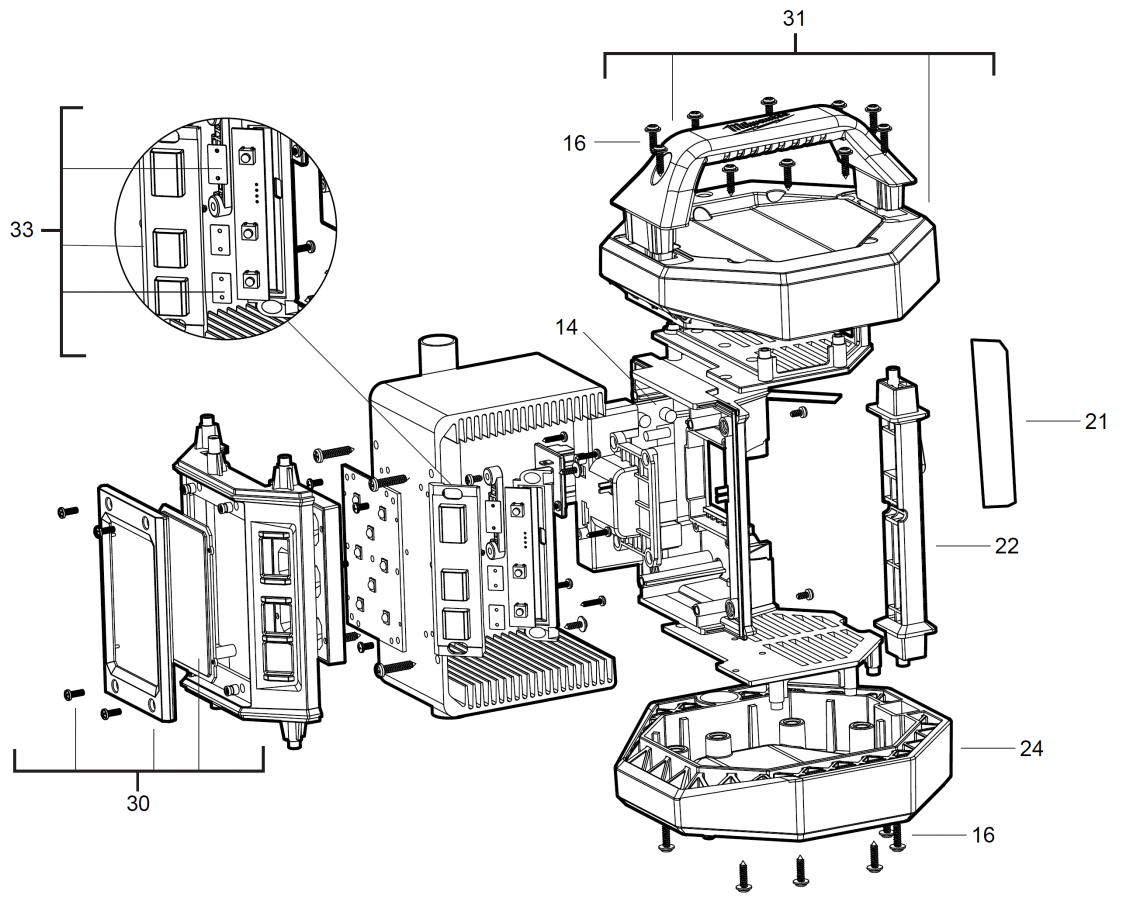

# M18AL-0 AREA LIGHT XXX

4932430392 - M18AL 0 - 4000446635

<b>Position</b>	<b>Quantity</b>	<b>Description</b>	<b>Part number</b>	<b>EAN</b>
	1	PART NOT DEATAILED	1000063920	
0014	1	ELECT.CIRCUIT BOARD	4931447655	4002395882830
0016	19	SCREW	4931447656	4002395882847
0021	1	RATING PLATE	5131000000	
0022	1	LATCH	4931447658	4002395882861
0024	1	HOUSING	4931447659	4002395882878
0030	1	LENS	4931447660	4002395882885
0031	1	HANDLE	4931447661	4002395882892
0033	1	RUBBER SLEEVE	4931447662	4002395883509