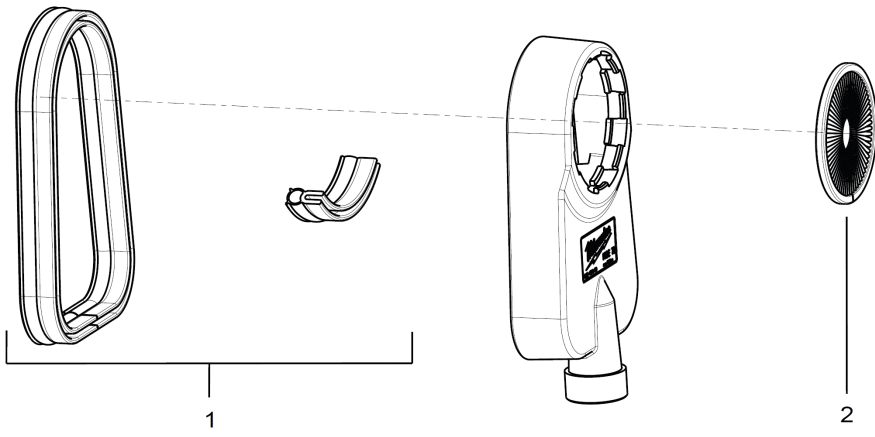

D Ext. PHDE72 DUST GUARD

4932430480 - PHDE72X - 4000448560

Position	Quantity	Description	Part number	EAN
0001	2	PACKING SET	4931448564	4002395294510
0002	1	BRUSH	4931448565	4002395294527