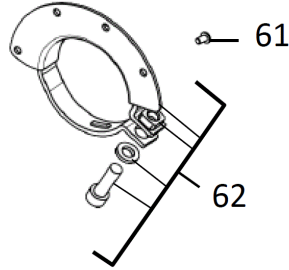

Dust Ext. Guard DEC230-1pc

4932459340 - DUST EXT. GUARD DEC230-1PC - 4000458345

Position	Quantity	Description	Part number	EAN
0002	1	ROLL	4931461083	4058546032555
0004	1	STAY	4931461084	4058546032562
0005	1	SUCTION SLEEVE	4931461085	4058546032579
0026	1	BRUSH	4931461086	4058546032586
0060	1	RATING LABEL (DEC230)	4931458349	4058546041489
0061	1	SCREW	4931461087	4058546032593
0062	1	ADAPTER	4931461088	4058546032609
0063	1	CUTTING GUARD	4931461089	4058546032616
0064	1	LEVER	4931461090	4058546032623