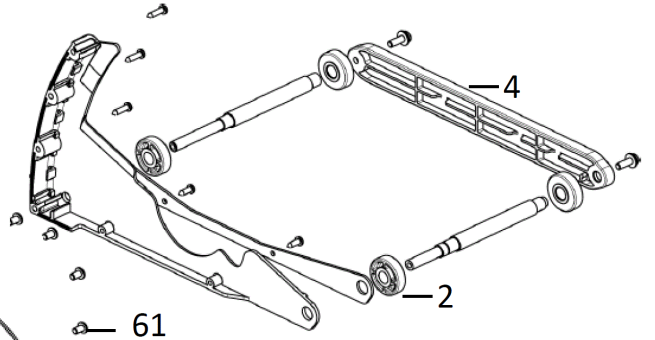

Dust Ext. Guard DEC230-1pc

4932459340 - DUST EXT. GUARD DEC230-1PC - 4000458345

Position	Quantity	Description	Part number	EAN
0002	1	ROLL	4931461083	4058546032555
0004	1	STAY	4931461084	4058546032562
0005	1	SUCTION SLEEVE	4931461085	4058546032579
0026	1	BRUSH	4931461086	4058546032586
0060	1	RATING LABEL (DEC230)	4931458349	4058546041489
0061	1	SCREW	4931461087	4058546032593
0062	1	ADAPTER	4931461088	4058546032609
0063	1	CUTTING GUARD	4931461089	4058546032616
0064	1	LEVER	4931461090	4058546032623