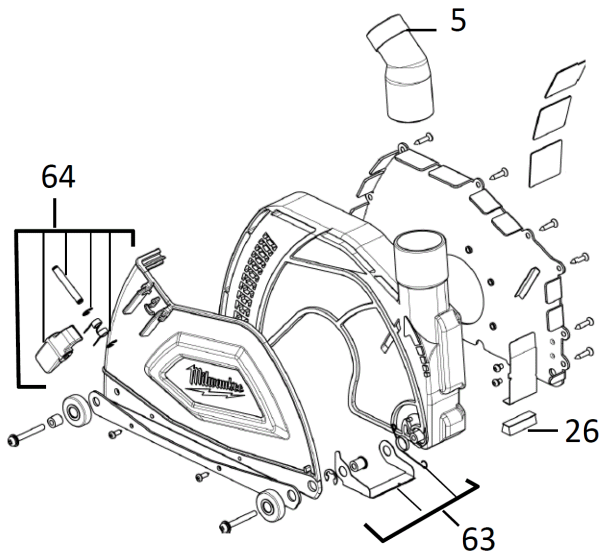

Dust Ext. Guard DEC230-1pc

4932459340 - DUST EXT. GUARD DEC230-1PC - 4000458345

Position	Quantity	Description	Part number	EAN
0002	1	ROLL	4931461083	4058546032555
0004	1	STAY	4931461084	4058546032562
0005	1	SUCTION SLEEVE	4931461085	4058546032579
0026	1	BRUSH	4931461086	4058546032586
0060	1	RATING LABEL (DEC230)	4931458349	4058546041489
0061	1	SCREW	4931461087	4058546032593
0062	1	ADAPTER	4931461088	4058546032609
0063	1	CUTTING GUARD	4931461089	4058546032616
0064	1	LEVER	4931461090	4058546032623