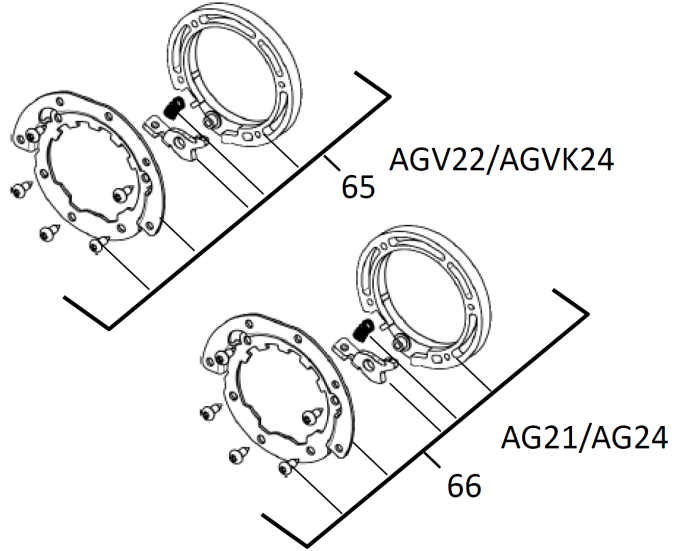

# **Dust Ext. Guard DEC230K-1pc**

**4932459341 - DUST EXT. GUARD DEC230K-1PC -  
4000458335**

<b>Position</b>	<b>Quantity</b>	<b>Description</b>	<b>Part number</b>	<b>EAN</b>
0002	1	ROLL	4931461083	4058546032555
0004	1	STAY	4931461084	4058546032562
0005	1	SUCTION SLEEVE	4931461085	4058546032579
0026	1	BRUSH	4931461086	4058546032586
0060	1	RATING LABEL (DEC230K)	4931458341	4058546041472
0061	1	SCREW	4931461087	4058546032593
0063	1	CUTTING GUARD	4931461089	4058546032616
0064	1	LEVER	4931461090	4058546032623
0065	1	ADAPTER	4931461091	4058546032630
0066	1	ADAPTER	4931461092	4058546032647