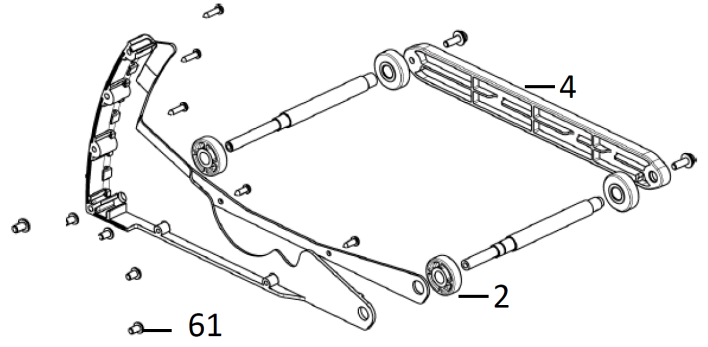

# **Dust Ext. Guard DEC230K-1pc**

**4932459341 - DUST EXT. GUARD DEC230K-1PC -  
4000458335**

<b>Position</b>	<b>Quantity</b>	<b>Description</b>	<b>Part number</b>	<b>EAN</b>
0002	1	ROLL	4931461083	4058546032555
0004	1	STAY	4931461084	4058546032562
0005	1	SUCTION SLEEVE	4931461085	4058546032579
0026	1	BRUSH	4931461086	4058546032586
0060	1	RATING LABEL (DEC230K)	4931458341	4058546041472
0061	1	SCREW	4931461087	4058546032593
0063	1	CUTTING GUARD	4931461089	4058546032616
0064	1	LEVER	4931461090	4058546032623
0065	1	ADAPTER	4931461091	4058546032630
0066	1	ADAPTER	4931461092	4058546032647