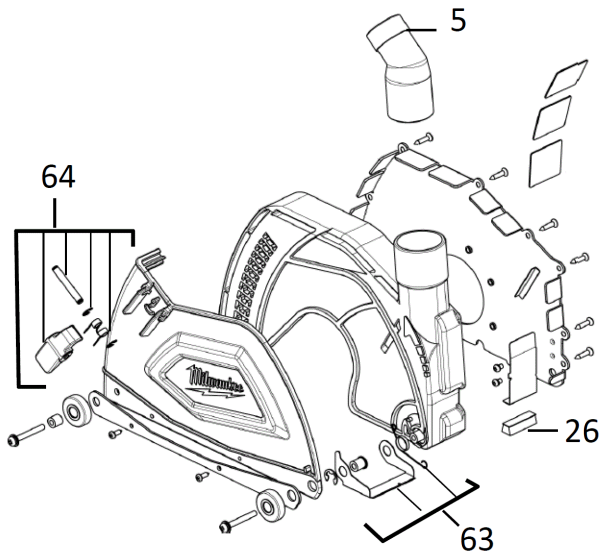

# **Dust Ext. Guard DEC230K-1pc**

**4932459341 - DUST EXT. GUARD DEC230K-1PC -  
4000458335**

<b>Position</b>	<b>Quantity</b>	<b>Description</b>	<b>Part number</b>	<b>EAN</b>
0002	1	ROLL	4931461083	4058546032555
0004	1	STAY	4931461084	4058546032562
0005	1	SUCTION SLEEVE	4931461085	4058546032579
0026	1	BRUSH	4931461086	4058546032586
0060	1	RATING LABEL (DEC230K)	4931458341	4058546041472
0061	1	SCREW	4931461087	4058546032593
0063	1	CUTTING GUARD	4931461089	4058546032616
0064	1	LEVER	4931461090	4058546032623
0065	1	ADAPTER	4931461091	4058546032630
0066	1	ADAPTER	4931461092	4058546032647