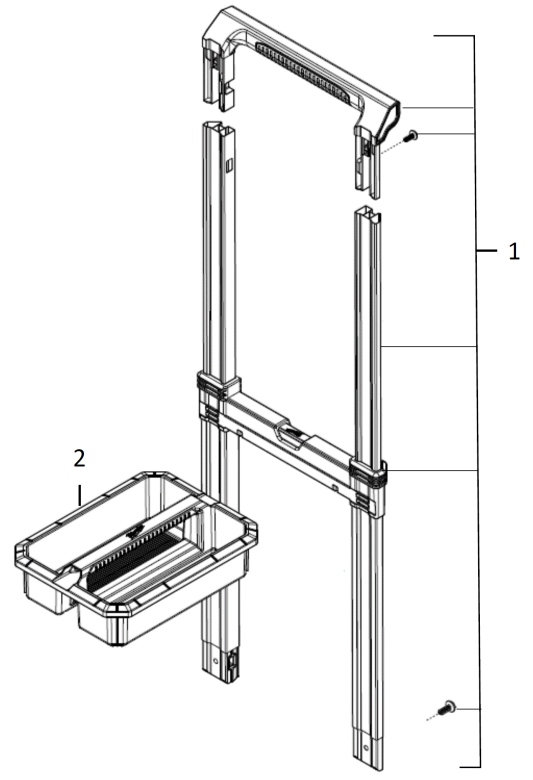

# PACKOUT Trolley Box -1PC

4932464078 - PACKOUT TROLLEY CASE 1 -1PC -  
4000469460

since 2019

<b>Position</b>	<b>Quantity</b>	<b>Description</b>	<b>Part number</b>	<b>EAN</b>
0001	1	HANDLE COMPL.	4931466531	4058546277482
0002	1	INSERT	4931466508	4058546277253
0003	2	HANDLE	4931466532	4058546277499
0004	2	WHEEL	4931466533	4058546277505
0005	1	AXLE	4931466534	4058546277512
0006	2	LATCH	4931466506	4058546277239
0007	1	GASKET	4931466507	4058546277246
0008	4	LATCH BAR	4931466883	4058546281007