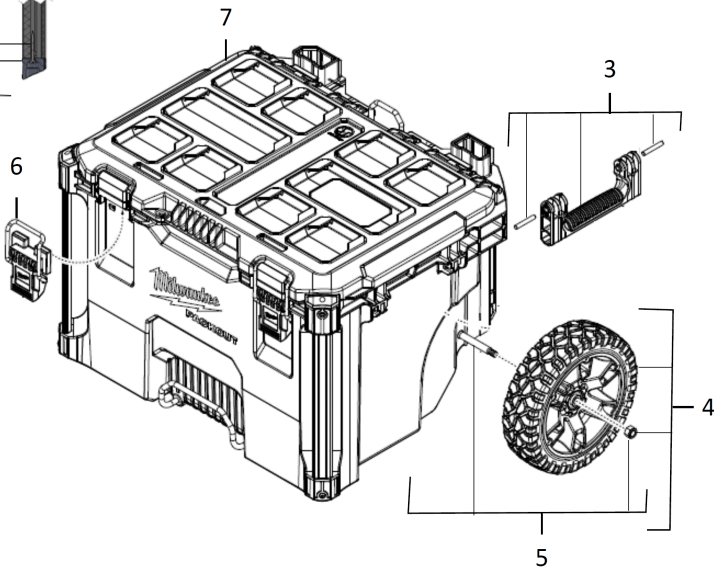

# PACKOUT Trolley Box -1PC

4932464078 - PACKOUT TROLLEY CASE 1 -1PC -  
4000469460

since 2019

<b>Position</b>	<b>Quantity</b>	<b>Description</b>	<b>Part number</b>	<b>EAN</b>
0001	1	HANDLE COMPL.	4931466531	4058546277482
0002	1	INSERT	4931466508	4058546277253
0003	2	HANDLE	4931466532	4058546277499
0004	2	WHEEL	4931466533	4058546277505
0005	1	AXLE	4931466534	4058546277512
0006	2	LATCH	4931466506	4058546277239
0007	1	GASKET	4931466507	4058546277246
0008	4	LATCH BAR	4931466883	4058546281007