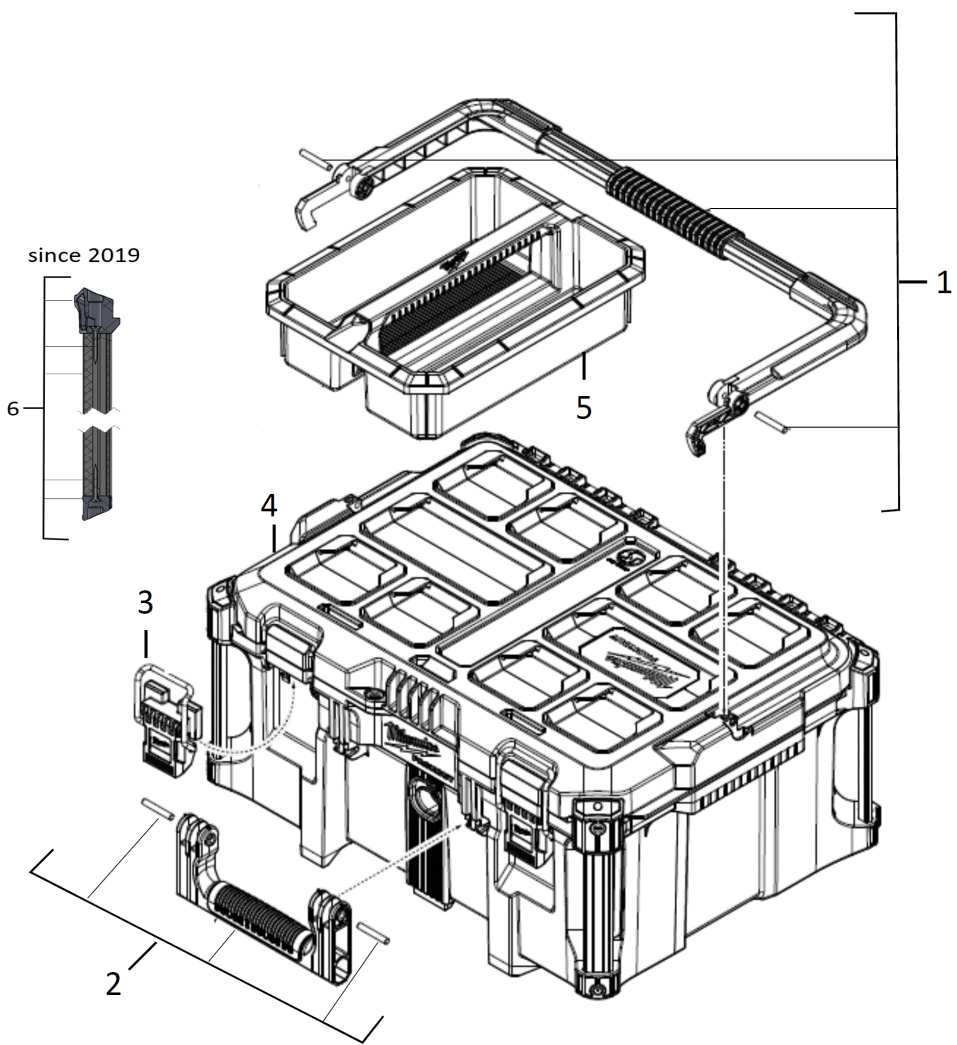

PACKOUT Large Box -1PC

4932464079 - PACKOUT CASE 2 - 1PC - 4000469468

PACKOUT Large Box -1PC

Position	Quantity	Description	Part number	EAN
0001	1	HANDLE	4931466504	4058546277215
0002	1	HANDLE SET	4931466505	4058546277222
0003	2	LATCH	4931466506	4058546277239
0004	1	GASKET	4931466507	4058546277246
0005	1	INSERT	4931466508	4058546277253
0006	1	LATCH BAR	4931466881	4058546280987