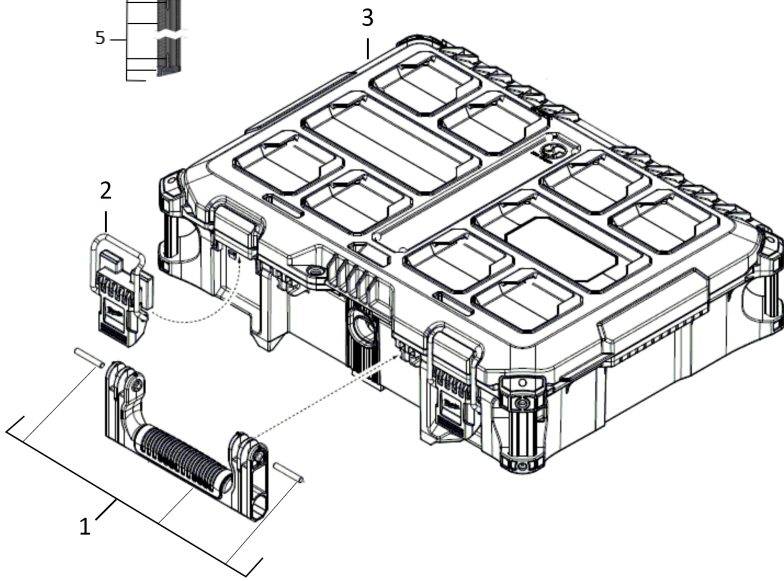

# PACKOUT Box -1PC

4932464080 - PACKOUT CASE 3 -1PC - 4000469476

since 2019

<b>Position</b>	<b>Quantity</b>	<b>Description</b>	<b>Part number</b>	<b>EAN</b>
0001	1	HANDLE SET	4931466505	4058546277222
0002	2	LATCH	4931466506	4058546277239
0003	1	GASKET	4931466507	4058546277246
0004	1	INSERT	4931466509	4058546277260
0005	1	LATCH BAR	4931466882	4058546280994