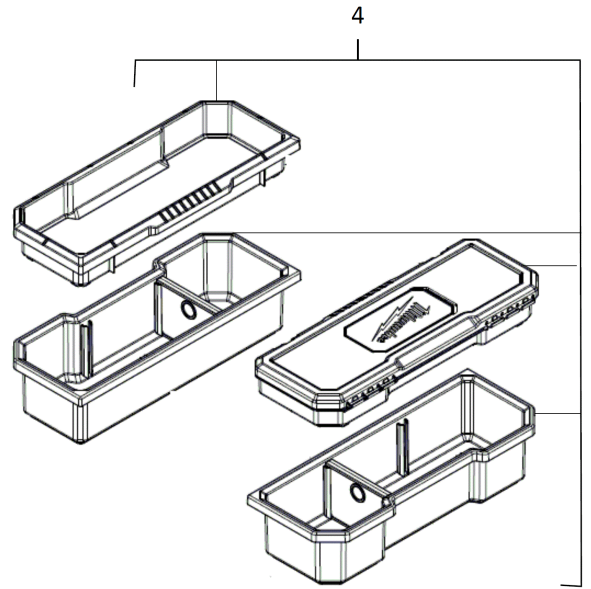

# PACKOUT Box -1PC

4932464080 - PACKOUT CASE 3 -1PC - 4000469476

since 2019

<b>Position</b>	<b>Quantity</b>	<b>Description</b>	<b>Part number</b>	<b>EAN</b>
0001	1	HANDLE SET	4931466505	4058546277222
0002	2	LATCH	4931466506	4058546277239
0003	1	GASKET	4931466507	4058546277246
0004	1	INSERT	4931466509	4058546277260
0005	1	LATCH BAR	4931466882	4058546280994