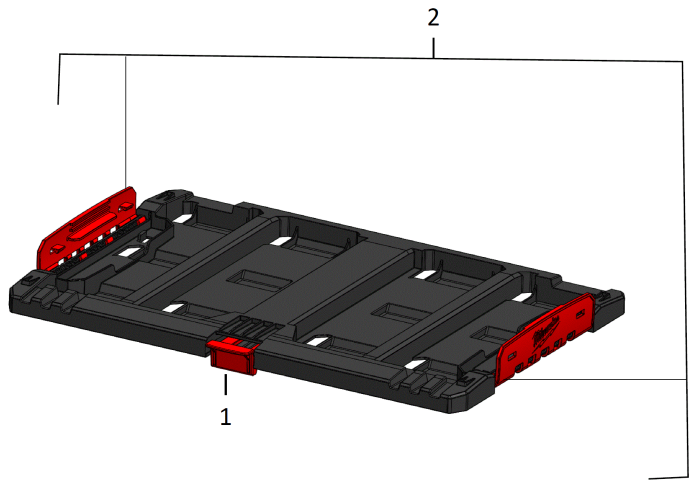

Packout AdaptorPlate for HD Box -1pc

4932464081 - PACKOUT ADAPTORPLATE FOR HD BOX -
1PC - 4000469484

Position	Quantity	Description	Part number	EAN
0001	1	LOCK	4931466502	4058546277192
0002	1	LATCH	4931466503	4058546277208