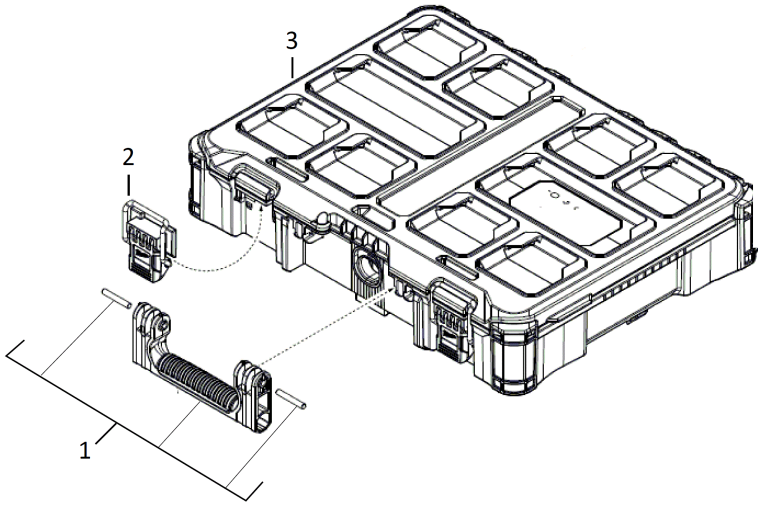

PACKOUT Organizer -1PC

4932464082 - PACKOUT ORGANISER CASE - 1PC -
4000469492

Position	Quantity	Description	Part number	EAN
0001	1	HANDLE	4931466514	4058546277314
0002	2	LATCH	4931466515	4058546277321
0003	1	GASKET	4931466516	4058546277338
0004	2	INSERT	4931466513	4058546277307