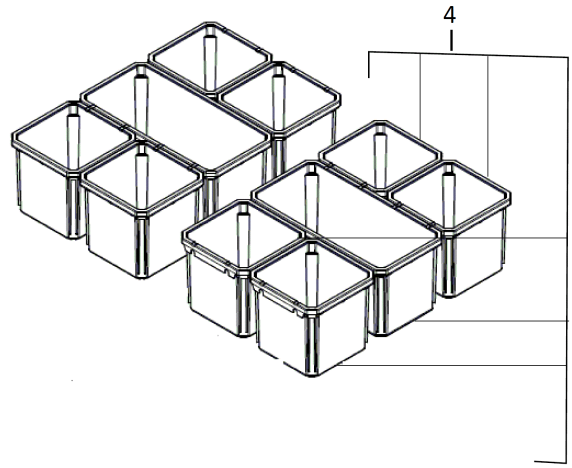

PACKOUT Organizer -1PC

4932464082 - PACKOUT ORGANISER CASE - 1PC -
4000469492

Position	Quantity	Description	Part number	EAN
0001	1	HANDLE	4931466514	4058546277314
0002	2	LATCH	4931466515	4058546277321
0003	1	GASKET	4931466516	4058546277338
0004	2	INSERT	4931466513	4058546277307