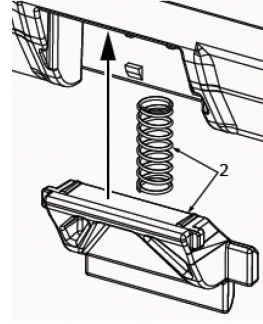

# PACKOUT Tote Toolbag 25cm -1pc

4932464084 - 25CM TOTE TOOLBAG -1PC - 4000469508

<b>Position</b>	<b>Quantity</b>	<b>Description</b>	<b>Part number</b>	<b>EAN</b>
0001	1	STRAP	4931466418	4058546276355
0002	1	LOCK	4931466419	4058546276362