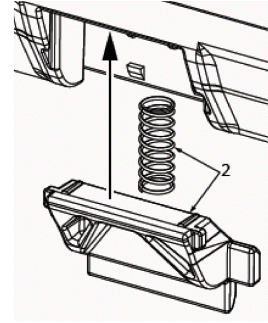

# PACKOUT Tote Toolbag 50cm -1pc

4932464086 - 50CM TOTE TOOLBAG -1PC - 4000469524

<b>Position</b>	<b>Quantity</b>	<b>Description</b>	<b>Part number</b>	<b>EAN</b>
0001	1	STRAP	4931466418	4058546276355
0002	1	LOCK	4931466419	4058546276362