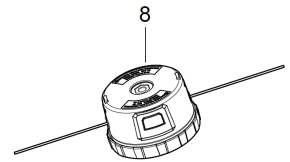

# M18FOPH-LTA LINE TRIMMER ATTACHMENT XXX

4932464955 - M18FOPH-LTA - 4000469785

<b>Position</b>	<b>Quantity</b>	<b>Description</b>	<b>Part number</b>	<b>EAN</b>
0001	1	DRIVING SHAFT	4931466777	4058546279943
0002	1	LABEL	4931466778	4058546279950
0003	1	GEAR CASE	4931466779	4058546279967
0004	2	SCREW	4931465533	4058546236335
0005	1	SCREW	4931466780	4058546279974
0006	1	INTERLOCK PLATE	4931466781	4058546279981
0007	1	COVER	4931454810	4058546014278
0008	1	AUTO FEED SPOOL + LINE - 1PC	49162714	45242006458
0009	1	Trimmer Line 2mm x 45m - 1PC	49162712	45242493906
0010	1	Trimmer Line 2,4m x 76m - 1PC	49162713	45242493913
1000	1	GEAR GREASE	4931443288	4002395255627