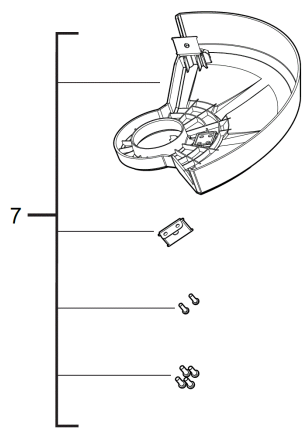

# M18FOPH-LTA LINE TRIMMER ATTACHMENT XXX

4932464955 - M18FOPH-LTA - 4000469785

<b>Position</b>	<b>Quantity</b>	<b>Description</b>	<b>Part number</b>	<b>EAN</b>
0001	1	DRIVING SHAFT	4931466777	4058546279943
0002	1	LABEL	4931466778	4058546279950
0003	1	GEAR CASE	4931466779	4058546279967
0004	2	SCREW	4931465533	4058546236335
0005	1	SCREW	4931466780	4058546279974
0006	1	INTERLOCK PLATE	4931466781	4058546279981
0007	1	COVER	4931454810	4058546014278
0008	1	AUTO FEED SPOOL + LINE - 1PC	49162714	45242006458
0009	1	Trimmer Line 2mm x 45m - 1PC	49162712	45242493906
0010	1	Trimmer Line 2,4m x 76m - 1PC	49162713	45242493913
1000	1	GEAR GREASE	4931443288	4002395255627