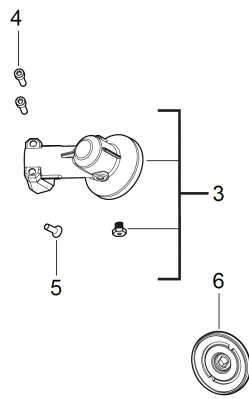

# M18FOPH-LTA LINE TRIMMER ATTACHMENT XXX

4932464955 - M18FOPH-LTA - 4000469785

<b>Position</b>	<b>Quantity</b>	<b>Description</b>	<b>Part number</b>	<b>EAN</b>
0001	1	DRIVING SHAFT	4931466777	4058546279943
0002	1	LABEL	4931466778	4058546279950
0003	1	GEAR CASE	4931466779	4058546279967
0004	2	SCREW	4931465533	4058546236335
0005	1	SCREW	4931466780	4058546279974
0006	1	INTERLOCK PLATE	4931466781	4058546279981
0007	1	COVER	4931454810	4058546014278
0008	1	AUTO FEED SPOOL + LINE - 1PC	49162714	45242006458
0009	1	Trimmer Line 2mm x 45m - 1PC	49162712	45242493906
0010	1	Trimmer Line 2,4m x 76m - 1PC	49162713	45242493913
1000	1	GEAR GREASE	4931443288	4002395255627