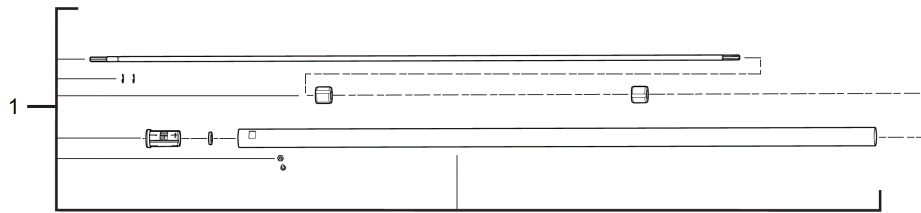

# M18FOPH-LTA LINE TRIMMER ATTACHMENT XXX

4932464955 - M18FOPH-LTA - 4000469785

<b>Position</b>	<b>Quantity</b>	<b>Description</b>	<b>Part number</b>	<b>EAN</b>
0001	1	DRIVING SHAFT	4931466777	4058546279943
0002	1	LABEL	4931466778	4058546279950
0003	1	GEAR CASE	4931466779	4058546279967
0004	2	SCREW	4931465533	4058546236335
0005	1	SCREW	4931466780	4058546279974
0006	1	INTERLOCK PLATE	4931466781	4058546279981
0007	1	COVER	4931454810	4058546014278
0008	1	AUTO FEED SPOOL + LINE - 1PC	49162714	45242006458
0009	1	Trimmer Line 2mm x 45m - 1PC	49162712	45242493906
0010	1	Trimmer Line 2,4m x 76m - 1PC	49162713	45242493913
1000	1	GEAR GREASE	4931443288	4002395255627