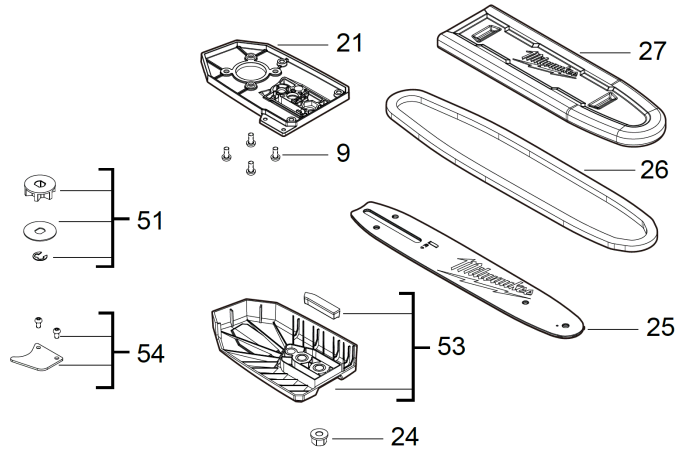

M18FOPH-CSA CHAIN SAW ATTACHMENT XXX

4932464957 - M18FOPH-CSA - 4000469764

Position	Quantity	Description	Part number	EAN
0007	1	GEAR BOX	4931466689	4058546279066
0008	1	SCREW	4931466690	4058546279073
0009	7	SCREW	4931466691	4058546279080
0021	1	HOUSING	4931466692	4058546279097
0024	1	NUT	4931465951	4058546240516
0025	1	CHAINSAW SWORD	4931466693	4058546279103
0027	1	GUARD	4931466694	4058546279110
0029	1	SCREW	4931466695	4058546279127
0030	1	SCREW	4931466696	4058546279134
0031	1	SCREW	4931465949	4058546240493
0032	1	SCREW	4931466697	4058546279141
0033	1	SCREW	4931466698	4058546279158
0045	1	RATING PLATE	4931466699	4058546279165
0046	1	DRIVE SHAFT	4931466700	4058546279172
0048	1	CAP	4931465911	4058546240110
0049	1	HOSE	4931466701	4058546279189
0050	1	TANK	4931466702	4058546279196
0051	1	DRIVE	4931466703	4058546279202
0052	1	BUFFER PLATE	4931466704	4058546279219
0053	1	COVER	4931466705	4058546279226
0054	1	HOOK	4931466706	4058546279233
0055	1	WRENCH	4931465931	4058546240318
1000	1	GEAR GREASE	4931443288	4002395255627
0026	1	SAW CHAIN 3/8 X 254 X 1.1 - 1pc	4932471329	4058546289577