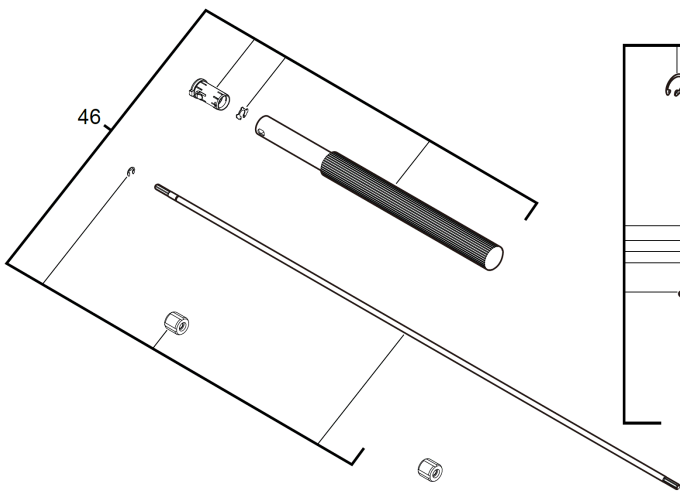

M18FOPH-CSA CHAIN SAW ATTACHMENT XXX

4932464957 - M18FOPH-CSA - 4000469764

Position	Quantity	Description	Part number	EAN
0007	1	GEAR BOX	4931466689	4058546279066
0008	1	SCREW	4931466690	4058546279073
0009	7	SCREW	4931466691	4058546279080
0021	1	HOUSING	4931466692	4058546279097
0024	1	NUT	4931465951	4058546240516
0025	1	CHAINSAW SWORD	4931466693	4058546279103
0027	1	GUARD	4931466694	4058546279110
0029	1	SCREW	4931466695	4058546279127
0030	1	SCREW	4931466696	4058546279134
0031	1	SCREW	4931465949	4058546240493
0032	1	SCREW	4931466697	4058546279141
0033	1	SCREW	4931466698	4058546279158
0045	1	RATING PLATE	4931466699	4058546279165
0046	1	DRIVE SHAFT	4931466700	4058546279172
0048	1	CAP	4931465911	4058546240110
0049	1	HOSE	4931466701	4058546279189
0050	1	TANK	4931466702	4058546279196
0051	1	DRIVE	4931466703	4058546279202
0052	1	BUFFER PLATE	4931466704	4058546279219
0053	1	COVER	4931466705	4058546279226
0054	1	HOOK	4931466706	4058546279233
0055	1	WRENCH	4931465931	4058546240318
1000	1	GEAR GREASE	4931443288	4002395255627
0026	1	SAW CHAIN 3/8 X 254 X 1.1 - 1pc	4932471329	4058546289577