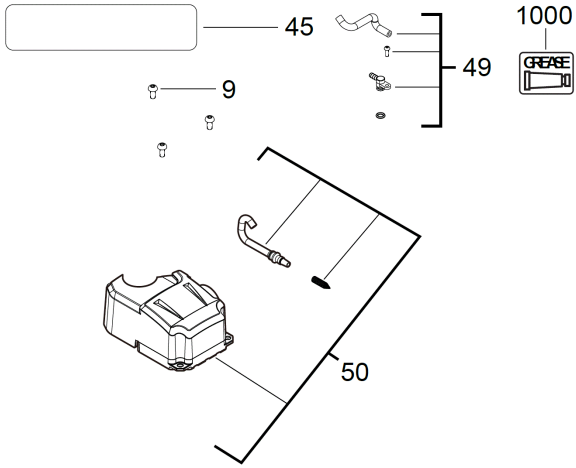

M18FOPH-CSA CHAIN SAW ATTACHMENT XXX

4932464957 - M18FOPH-CSA - 4000469764

Position	Quantity	Description	Part number	EAN
0007	1	GEAR BOX	4931466689	4058546279066
0008	1	SCREW	4931466690	4058546279073
0009	7	SCREW	4931466691	4058546279080
0021	1	HOUSING	4931466692	4058546279097
0024	1	NUT	4931465951	4058546240516
0025	1	CHAINSAW SWORD	4931466693	4058546279103
0027	1	GUARD	4931466694	4058546279110
0029	1	SCREW	4931466695	4058546279127
0030	1	SCREW	4931466696	4058546279134
0031	1	SCREW	4931465949	4058546240493
0032	1	SCREW	4931466697	4058546279141
0033	1	SCREW	4931466698	4058546279158
0045	1	RATING PLATE	4931466699	4058546279165
0046	1	DRIVE SHAFT	4931466700	4058546279172
0048	1	CAP	4931465911	4058546240110
0049	1	HOSE	4931466701	4058546279189
0050	1	TANK	4931466702	4058546279196
0051	1	DRIVE	4931466703	4058546279202
0052	1	BUFFER PLATE	4931466704	4058546279219
0053	1	COVER	4931466705	4058546279226
0054	1	HOOK	4931466706	4058546279233
0055	1	WRENCH	4931465931	4058546240318
1000	1	GEAR GREASE	4931443288	4002395255627
0026	1	SAW CHAIN 3/8 X 254 X 1.1 - 1pc	4932471329	4058546289577