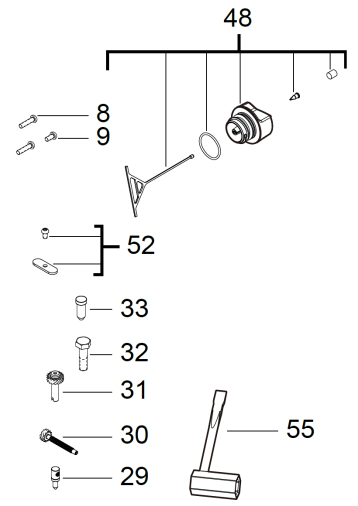

M18FOPH-CSA CHAIN SAW ATTACHMENT XXX

4932464957 - M18FOPH-CSA - 4000469764

Position	Quantity	Description	Part number	EAN
0007	1	GEAR BOX	4931466689	4058546279066
0008	1	SCREW	4931466690	4058546279073
0009	7	SCREW	4931466691	4058546279080
0021	1	HOUSING	4931466692	4058546279097
0024	1	NUT	4931465951	4058546240516
0025	1	CHAINSAW SWORD	4931466693	4058546279103
0027	1	GUARD	4931466694	4058546279110
0029	1	SCREW	4931466695	4058546279127
0030	1	SCREW	4931466696	4058546279134
0031	1	SCREW	4931465949	4058546240493
0032	1	SCREW	4931466697	4058546279141
0033	1	SCREW	4931466698	4058546279158
0045	1	RATING PLATE	4931466699	4058546279165
0046	1	DRIVE SHAFT	4931466700	4058546279172
0048	1	CAP	4931465911	4058546240110
0049	1	HOSE	4931466701	4058546279189
0050	1	TANK	4931466702	4058546279196
0051	1	DRIVE	4931466703	4058546279202
0052	1	BUFFER PLATE	4931466704	4058546279219
0053	1	COVER	4931466705	4058546279226
0054	1	HOOK	4931466706	4058546279233
0055	1	WRENCH	4931465931	4058546240318
1000	1	GEAR GREASE	4931443288	4002395255627
0026	1	SAW CHAIN 3/8 X 254 X 1.1 - 1pc	4932471329	4058546289577