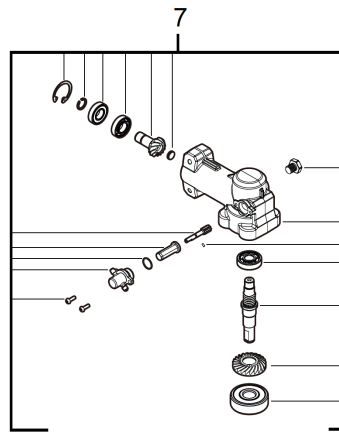

M18FOPH-CSA CHAIN SAW ATTACHMENT XXX

4932464957 - M18FOPH-CSA - 4000469764

Position	Quantity	Description	Part number	EAN
0007	1	GEAR BOX	4931466689	4058546279066
0008	1	SCREW	4931466690	4058546279073
0009	7	SCREW	4931466691	4058546279080
0021	1	HOUSING	4931466692	4058546279097
0024	1	NUT	4931465951	4058546240516
0025	1	CHAINSAW SWORD	4931466693	4058546279103
0027	1	GUARD	4931466694	4058546279110
0029	1	SCREW	4931466695	4058546279127
0030	1	SCREW	4931466696	4058546279134
0031	1	SCREW	4931465949	4058546240493
0032	1	SCREW	4931466697	4058546279141
0033	1	SCREW	4931466698	4058546279158
0045	1	RATING PLATE	4931466699	4058546279165
0046	1	DRIVE SHAFT	4931466700	4058546279172
0048	1	CAP	4931465911	4058546240110
0049	1	HOSE	4931466701	4058546279189
0050	1	TANK	4931466702	4058546279196
0051	1	DRIVE	4931466703	4058546279202
0052	1	BUFFER PLATE	4931466704	4058546279219
0053	1	COVER	4931466705	4058546279226
0054	1	HOOK	4931466706	4058546279233
0055	1	WRENCH	4931465931	4058546240318
1000	1	GEAR GREASE	4931443288	4002395255627
0026	1	SAW CHAIN 3/8 X 254 X 1.1 - 1pc	4932471329	4058546289577