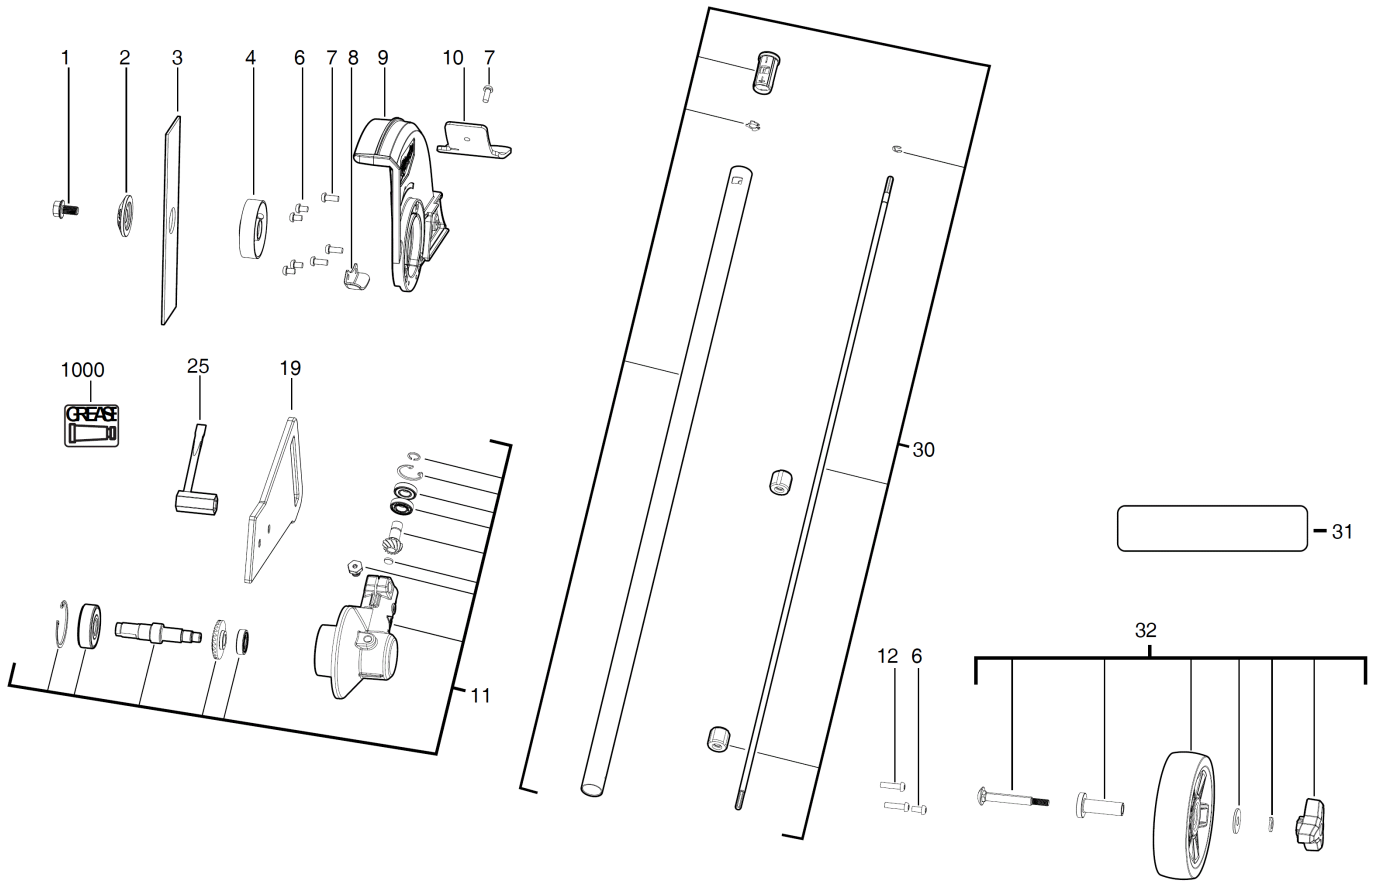

M18FOPH-EA EDGER ATTACHMENT XXX

4932464958 - M18FOPH-EA - 4000469771

Position	Quantity	Description	Part number	EAN
0001	1	SCREW	4931466674	4058546278915
0002	1	WASHER	4931466675	4058546278922
0004	1	SLEEVE	4931466676	4058546278939
0006	5	SCREW	4931466677	4058546278946
0007	4	SCREW	4931466678	4058546278953
0008	1	SLIDE PLATE	4931466679	4058546278960
0009	1	GUARD	4931466680	4058546278977
0010	1	RUPPER LIP	4931466681	4058546278984
0011	1	GEAR BOX	4931466682	4058546278991
0012	2	SCREW	4931466683	4058546279004
0019	1	BRACKET	4931466684	4058546279011
0025	1	WRENCH	4931465931	4058546240318
0030	1	DRIVE SHAFT	4931466685	4058546279028
0031	1	RATING PLATE	4931466686	4058546279035
0032	1	WHEEL	4931466687	4058546279042
1000	1	GEAR GREASE	4931443288	4002395255627
0003	1	EDGER BLADE 20CM - 1 PC	4932471330	4058546289584