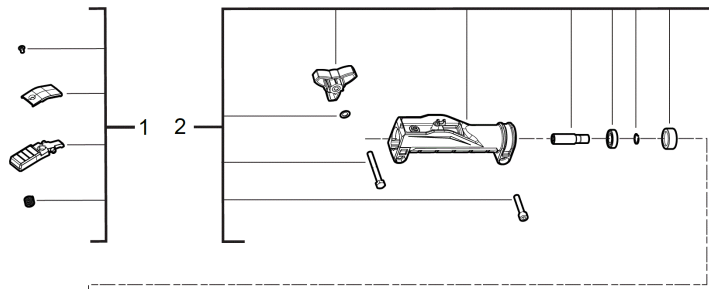

# M18FOPH-EXA EXTENSION ATTACHMENT XXX

4932464960 - M18FOPH-EXA - 4000464792

<b>Position</b>	<b>Quantity</b>	<b>Description</b>	<b>Part number</b>	<b>EAN</b>
0001	1	TRIGGER	4931466772	4058546279899
0002	1	RELEASE LEVER	4931466773	4058546279905
0004	1	DRIVE SHAFT	4931466775	4058546279929
0005	1	LABEL	4931466776	4058546279936