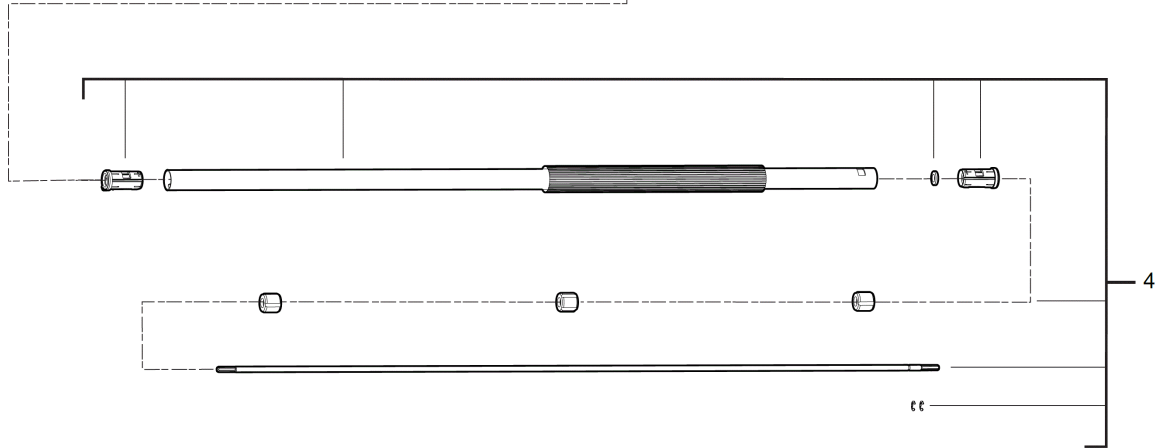

# M18FOPH-EXA EXTENSION ATTACHMENT XXX

4932464960 - M18FOPH-EXA - 4000464792

<b>Position</b>	<b>Quantity</b>	<b>Description</b>	<b>Part number</b>	<b>EAN</b>
0001	1	TRIGGER	4931466772	4058546279899
0002	1	RELEASE LEVER	4931466773	4058546279905
0004	1	DRIVE SHAFT	4931466775	4058546279929
0005	1	LABEL	4931466776	4058546279936