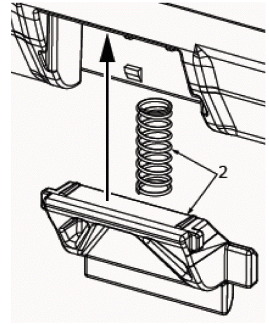

PACKOUT DUFFEL BAG 15IN/38CM

4932471066 - PACKOUT DUFFEL BAG 15IN/38CM -
4000474279

Position	Quantity	Description	Part number	EAN
0001	1	STRAP	4931466418	4058546276355
0002	1	LOCK	4931466419	4058546276362