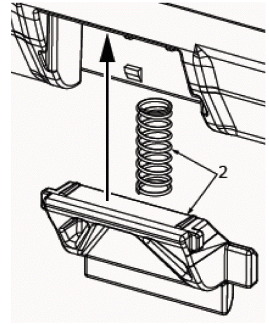

# PACKOUT DUFFEL BAG 20IN/50CM

4932471067 - PACKOUT DUFFEL BAG 20IN/50CM -  
4000474285

<b>Position</b>	<b>Quantity</b>	<b>Description</b>	<b>Part number</b>	<b>EAN</b>
0001	1	STRAP	4931466418	4058546276355
0002	1	LOCK	4931466419	4058546276362