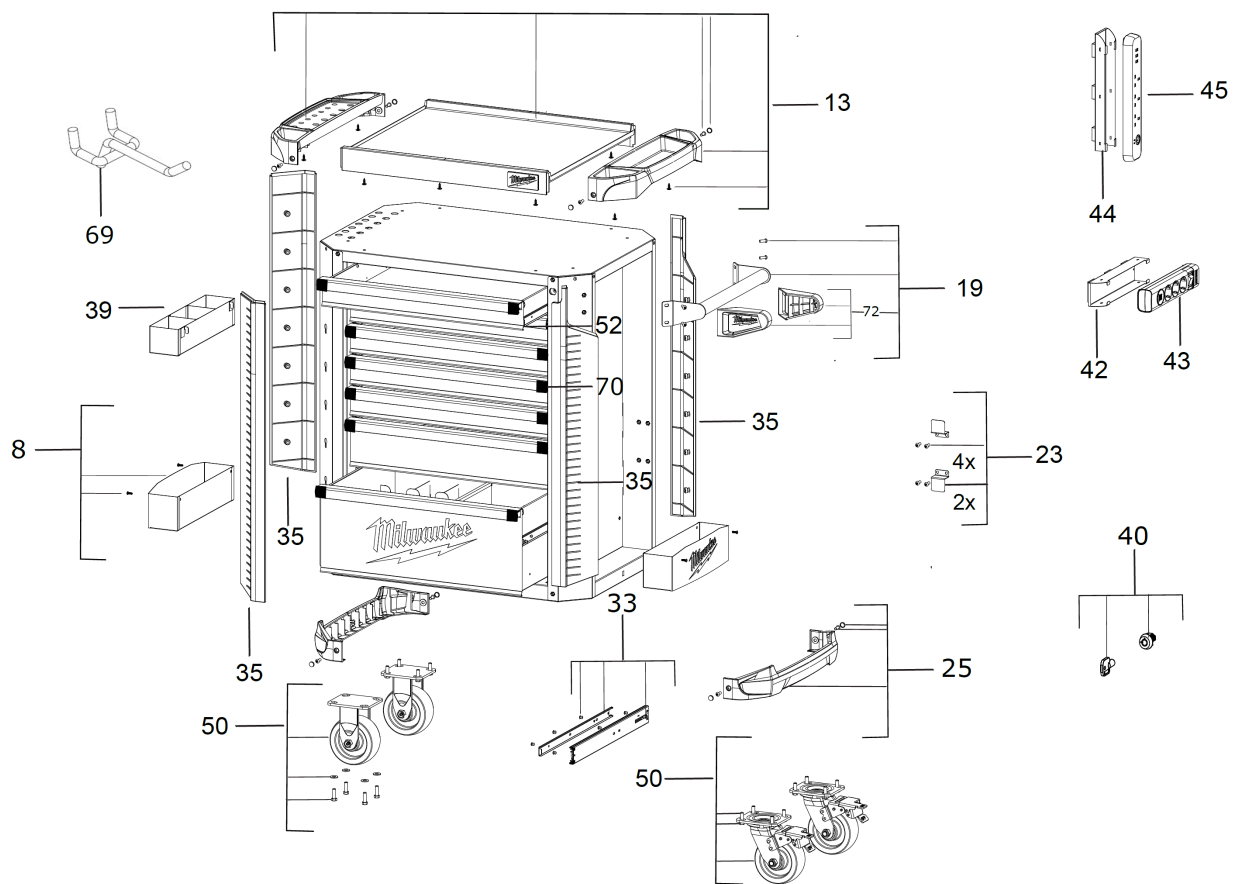

# 30 INCH STEEL ROLLING CABINET XXX

4932478849 - 30 INCH STEEL ROLLING CABINET -  
4000483791

Position	Quantity	Description	Part number	EAN
0008	2	BOX	4931480663	4058546426781
0013	1	CAP	4931480664	4058546426798
0019	1	HANDLE SET	4931480665	4058546426804
0023	1	BRACKET	4931480656	4058546426712
0025	1	CAP	4931480666	4058546426811
0033	1	SLIDE	4931480667	4058546426828
0035	1	GUARD	4931480668	4058546426835
0039	1	BOX	4931480669	4058546426842
0040	1	LOCK COMPLETE	4931480670	4058546426859
0042	1	MAGNETIC HOLDER	4931483759	4058546426606
0043	1	SOCKET	4931483745	4058546426613
0044	1	MAGNETIC HOLDER	4931483760	4058546426620
0045	1	SOCKET	4931483747	4058546426637
0050	1	WHEEL SET	4931480672	4058546426873
0052	1	GUIDE RAIL	4931480673	4058546426880
0069	1	HOOK	4931480674	4058546426897
0070	1	STOP	4931480662	4058546426774
0072	1	BRACKET	4931494583	4058546471552