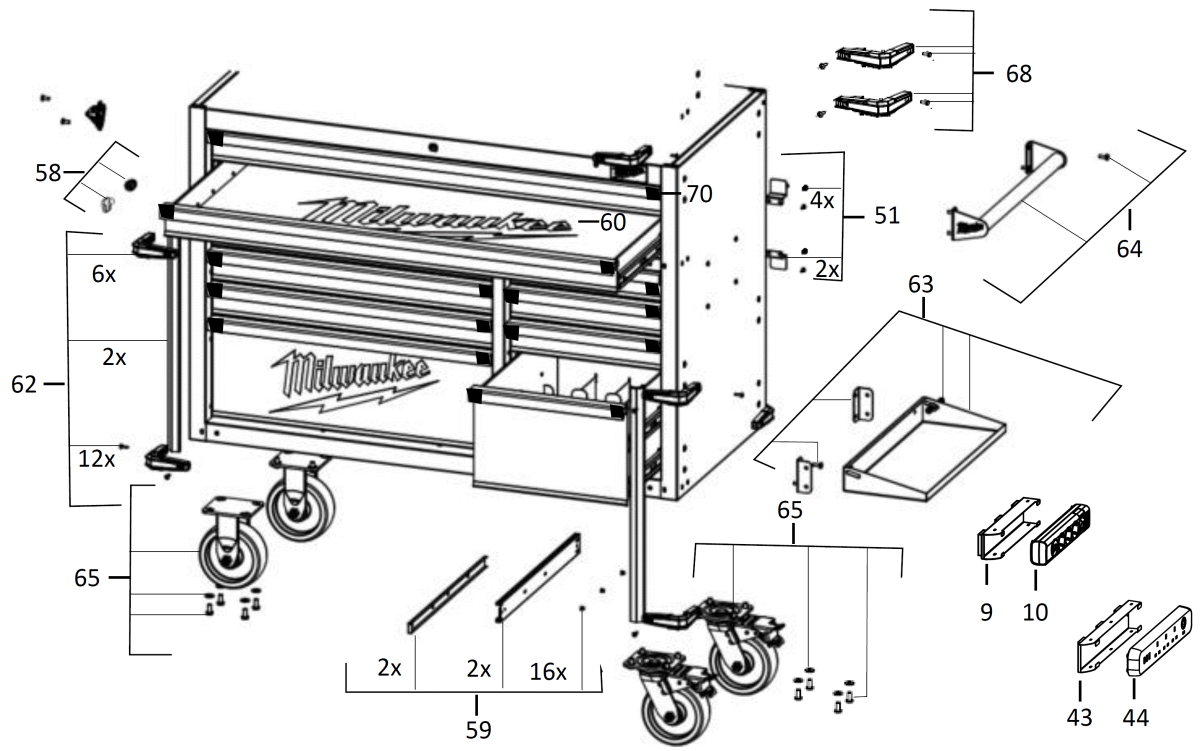

46 INCH STEEL CABINET XXX

4932478852 - 46 INCH STEEL CABINET - 4000483761

Position	Quantity	Description	Part number	EAN
0009	1	MAGNETIC HOLDER	4931483759	4058546426606
0010	1	SOCKET	4931483745	4058546426613
0043	1	MAGNETIC HOLDER	4931483760	4058546426620
0044	1	SOCKET	4931483747	4058546426637
0051	1	BRACKET	4931480656	4058546426712
0058	1	LOCK COMPLETE	4931480680	4058546426958
0059	1	SLIDE	4931480681	4058546426965
0060	1	FOAM SLUG	4931480682	4058546426972
0062	1	GUARD	4931480683	4058546426989
0063	1	BOX	4931480684	4058546426996
0064	1	HANDLE SET	4931480685	4058546427009
0065	1	WHEEL SET	4931480686	4058546427016
0068	1	RUBBER BUMPER	4931480687	4058546427023
0070	1	STOP	4931480662	4058546426774