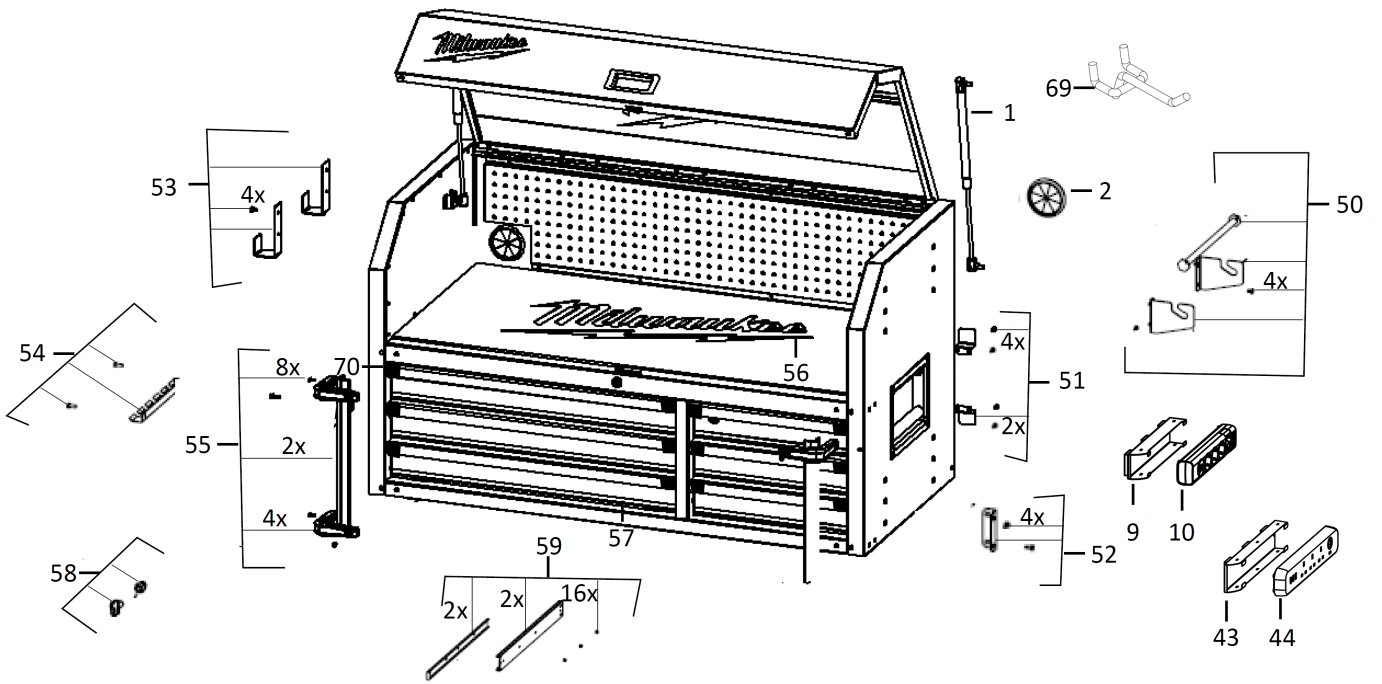

46 INCH STEEL TOP CHEST XXX

4932478854 - 46 INCH STEEL TOP CHEST - 4000483751

Position	Quantity	Description	Part number	EAN
0001	1	PRESSURE SPRING	4931480688	4058546427030
0002	2	GROMMET	4931480689	4058546427047
0009	1	MAGNETIC HOLDER	4931483759	4058546426606
0010	1	SOCKET	4931483745	4058546426613
0043	1	MAGNETIC HOLDER	4931483760	4058546426620
0044	1	SOCKET	4931483747	4058546426637
0050	1	HOLDER	4931480690	4058546427054
0051	1	BRACKET	4931480656	4058546426712
0052	2	BRACKET	4931480691	4058546427061
0053	1	HOOK	4931480692	4058546427078
0054	1	HOLDER	4931480693	4058546427085
0055	1	GUARD	4931480694	4058546427092
0056	1	FOAM SLUG	4931480695	4058546427108
0057	1	FOAM SLUG	4931480696	4058546427115
0058	1	LOCK COMPLETE	4931480680	4058546426958
0059	1	SLIDE	4931480681	4058546426965
0069	1	HOOK	4931480674	4058546426897
0070	1	STOP	4931480662	4058546426774