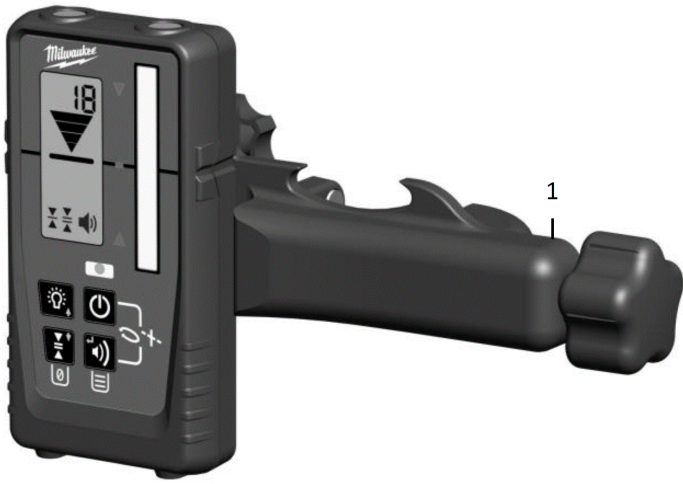

Line/Rotary Laser Detector red/green

4932479555 - LRD100 - 4000483855

Position	Quantity	Description	Part number	EAN
0001	1	CLAMP	4931479797	4058546395605
0002	1	CAP	4931479798	4058546395612