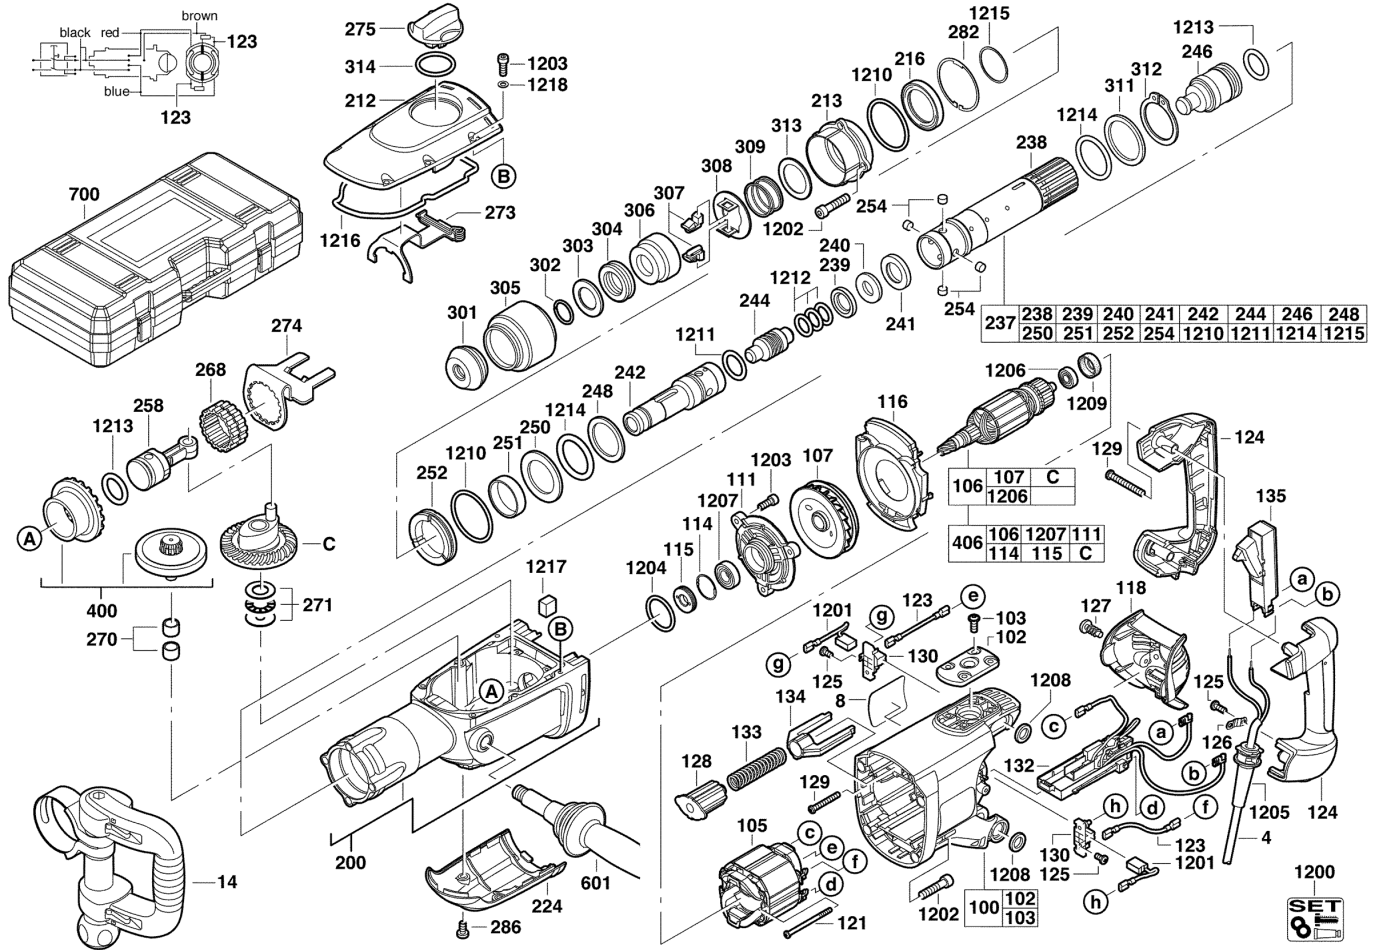

# K950S COMBI HAMMER IN2

4933375710 - K950S - 4000375711

Position	Quantity	Description	Part number	EAN
0004	1	CONNECTION CABLE	4931624696	4002395800872
0008	1	RATING PLATE	5131000000	
0014	1	HANDLE	4931398534	4002395776658
0100	1	MOTOR HOUSING	4931375740	4002395735723
0102	1	SECURED WASHER	4931375531	4002395711574
0103	4	SCREW	4931624213	4002395736096
0105	1	ELECTRIC FIELD	4931442746	4002395885244
0106	1	ARMATURE	4931432415	4002395899418
0107	1	FAN	4931375474	4002395711536
0111	1	BEARING END PLATE	4931426434	4002395842483
0114	1	LOCKING RING	4931890311	4002395706297
0115	1	SEAL RING	4931375489	4002395711543
0116	1	AIR DEFLECTOR RING	4931375515	4002395731756
0118	1	SERVICING LID	4931375535	4002395731787
0121	2	SCREW	4931339996	4002395623976
0123	2	WIRE	4931624263	4002395724819
0124	1	PAIR HANDLE SHELLS	4931375560	4002395731817
0125	4	SCREW	4931624538	4002395760039
0126	1	CABLE COLLAR	4931256500	4002395586547
0127	2	SCREW	4931624537	4002395760022
0128	1	THRUST PIECE	4931375477	4002395731701
0129	5	SCREW N874101-1 SHR C-K5X45/20 KOMBITORX	4931622765	4002395699094
0130	2	BRUSH HOLDER	4931381694	4002395780303
0132	1	ELECTRONIC	4931409105	4002395791590
0133	1	PRESSURE SPRING	4931375529	4002395711550
0134	1	TRANSITION PIECE	4931375530	4002395711567
0135	1	SWITCH	4931375454	4002395731688
0200	1	GEAR BOX	4931412446	4002395799008
0212	1	GEAR BOX COVER	4931426459	4002395849697
0213	1	SEAL RETAINER	4931375569	4002395731824
0216	1	SEAL RING	4931624205	4002395714285
0224	1	GEAR COVER	4931375443	4002395711611
0237	1	SPINDLE	4931375378	4002395731510
0238	1	SPINDLE SLEEVE	4931426172	4002395903276
0239	1	BACK-PRESSURE RING	4931375411	4002395731565
0240	1	BACK-PRESSURE RING	4931375412	4002395731572
0241	1	ATTACHMENT RING	4931409791	4002395841486
0242	1	DRIVER	4931426173	4002395876563
0244	1	SNAP DIE	4931375573	4002395720354
0246	1	PERCUSSION BODY	4931455429	4002395176472
0248	1	ATTACHMENT RING	4931375416	4002395731596
0250	1	WASHER	4931375418	4002395736003
0251	1	BALL RACE	4931375419	4002395731602
0252	1	THRUST COLLAR	4931375420	4002395731619
0254	4	DRIVER	4931375787	4002395741977
0258	1	PISTON COMPL.	4931375380	4002395731534
0268	1	SET COLLAR	4931396199	4002395748884
0270	2	NEEDLE BEARING	4931621847	4002395696192
0271	1	THRUST BEARING	4931409549	4002395815418
0273	1	ADJUSTING PLATE	4931375583	4002395726493