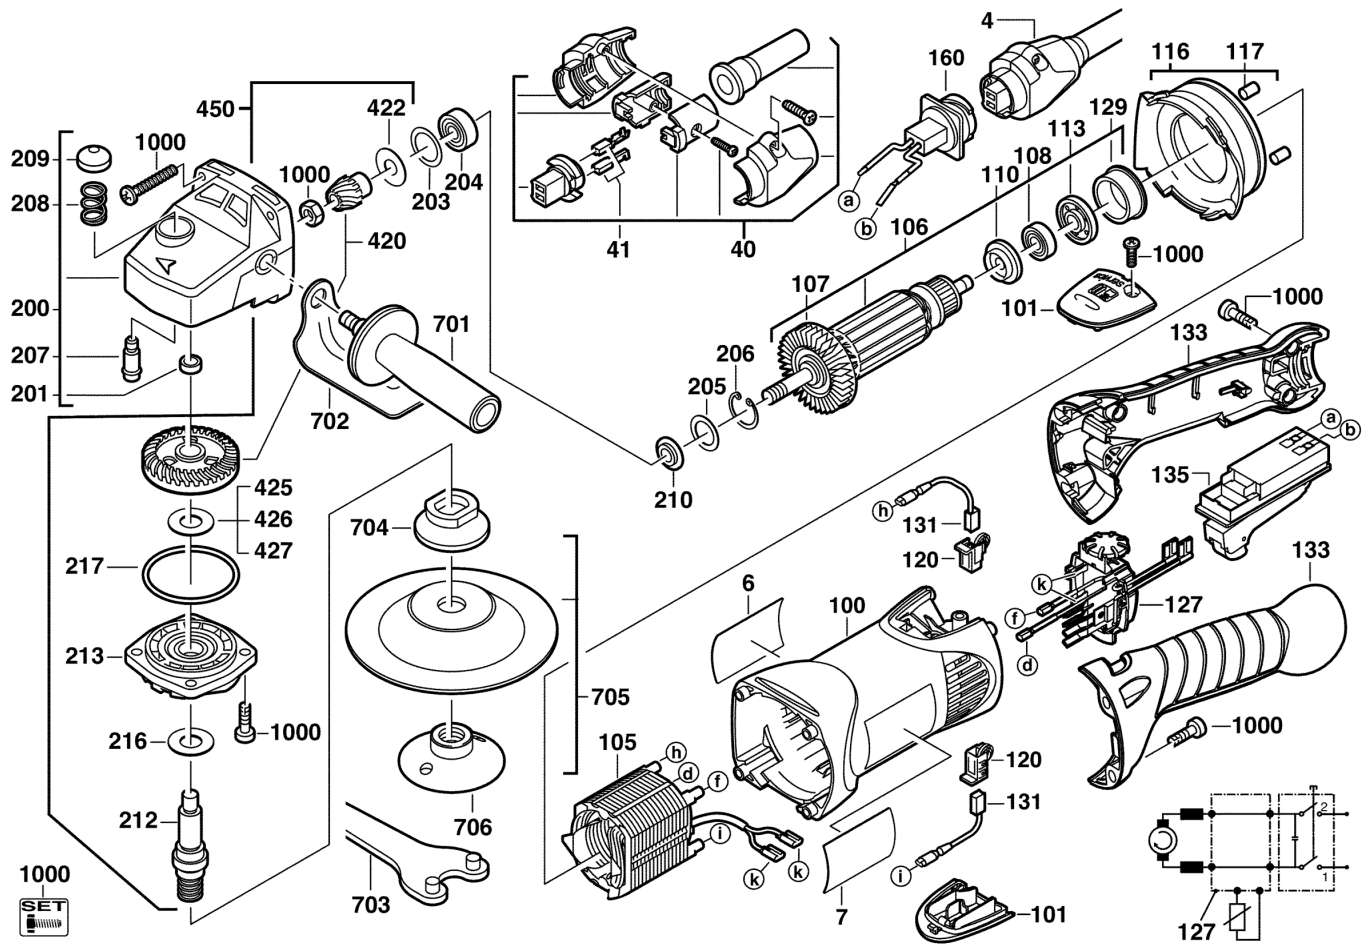

# AS12E 230V ANGLE SANDER IN2

4933383940 - AS12E - 4000381486

Position	Quantity	Description	Part number	EAN
0004	1	CONNECTION CABLE IN2	4931624171	4002395710799
0006	1	RATING PLATE	4931381487	4002395727933
0007	1	TYPE PLATE	4931378806	4002395684755
0040	1	REPAIR KIT	4931380758	4002395714551
0041	1	Cable socket p./10	4931380763	4002395745128
0100	1	MOTOR HOUSING	4931378768	4002395684601
0101	2	COVER	4931378566	4002395684199
0105	1	ELECTRIC FIELD	4931426582	4002395845101
0106	1	ARMATURE	4931442661	4002395883189
0107	1	FAN	4931341088	4002395626205
0108	1	BALL BEARING	4931624662	4002395790890
0110	1	INSULATING DISC	4931271823	4002395588138
0113	1	MAGNETIC DISC	4931426570	4002395856497
0116	1	AIR DEFLECTOR RING	4931378135	4002395683123
0117	2	HOLDING-DOWN DEVICE	4931409768	4002395847617
0120	2	BRUSH HOLDER	4931382268	4002395690961
0127	1	ELECTRONIC ELEMENT	4931378393	4002395683871
0129	1	BEARING SLEEVE	4931326953	4002395607846
0131	1	CARBON BRUSH SET	4931381391	4002395726936
0133	1	HANDLE	4931378765	4002395684595
0135	1	SWITCH	4931378983	4002395714629
0160	1	INSERT	4931364437	4002395663873
0200	1	GEAR BOX	4931412193	4002395798919
0201	1	SLEEVE N874989 HKO 0810	4931912093	4002395706464
0203	1	WASHER	4931362085	4002395660254
0204	1	GROOVED BALL BEAR.	4931368037	4002395670642
0205	1	DISC	4931622761	4002395699056
0206	1	LOCKING RING	4931616614	4002395694624
0207	1	LOCKING BOLT	4931326929	4002395607785
0208	1	PRESSURE SPRING	4931326942	4002395607822
0209	1	PUSH-BUTTON	4931326930	4002395607792
0210	1	WASHER	4931624287	4002395732098
0212	1	SPINDLE	4931409808	4002395837168
0213	1	BEARING END PLATE	4931378310	4002395683789
0216	1	DISC	4931623480	4002395702398
0217	1	SEAL RING	4931623590	4002395702992
0420	1	BEVEL GEAR PAIR	4931407037	4002395782154
0422	1	WASHER	4931362086	4002395660261
0425	1	DISC N874237 12,2X22X0,1	4931808473	4002395727544
0426	1	DISC N874237 12,2X22X0,2	4931925940	4002395706624
0427	1	DISC	4931624256	4002395723379
0450	1	GEAR KIT	4931407038	4002395782161
0705	1	GRINDING DISK	4931378498	4002395864829
1000	1	BOLT SET	4931378570	4002395684205
0701	1	HANDLE WS115-125 P1 A/M	4932409546	4002395370870
0702	1	YOKE YOKE AEG	4932378478	4002395347353
0703	1	PIN SPANNER 115-230/WP/WSAP1 A/M	4932367712	4002395338467
0704	1	CLAMPING FLANGE WS115-230 P1 A/M	4932449324	4002395245185
0706	1	FLANGE NUT M14 P1 AEG	4932345627	4002395313112