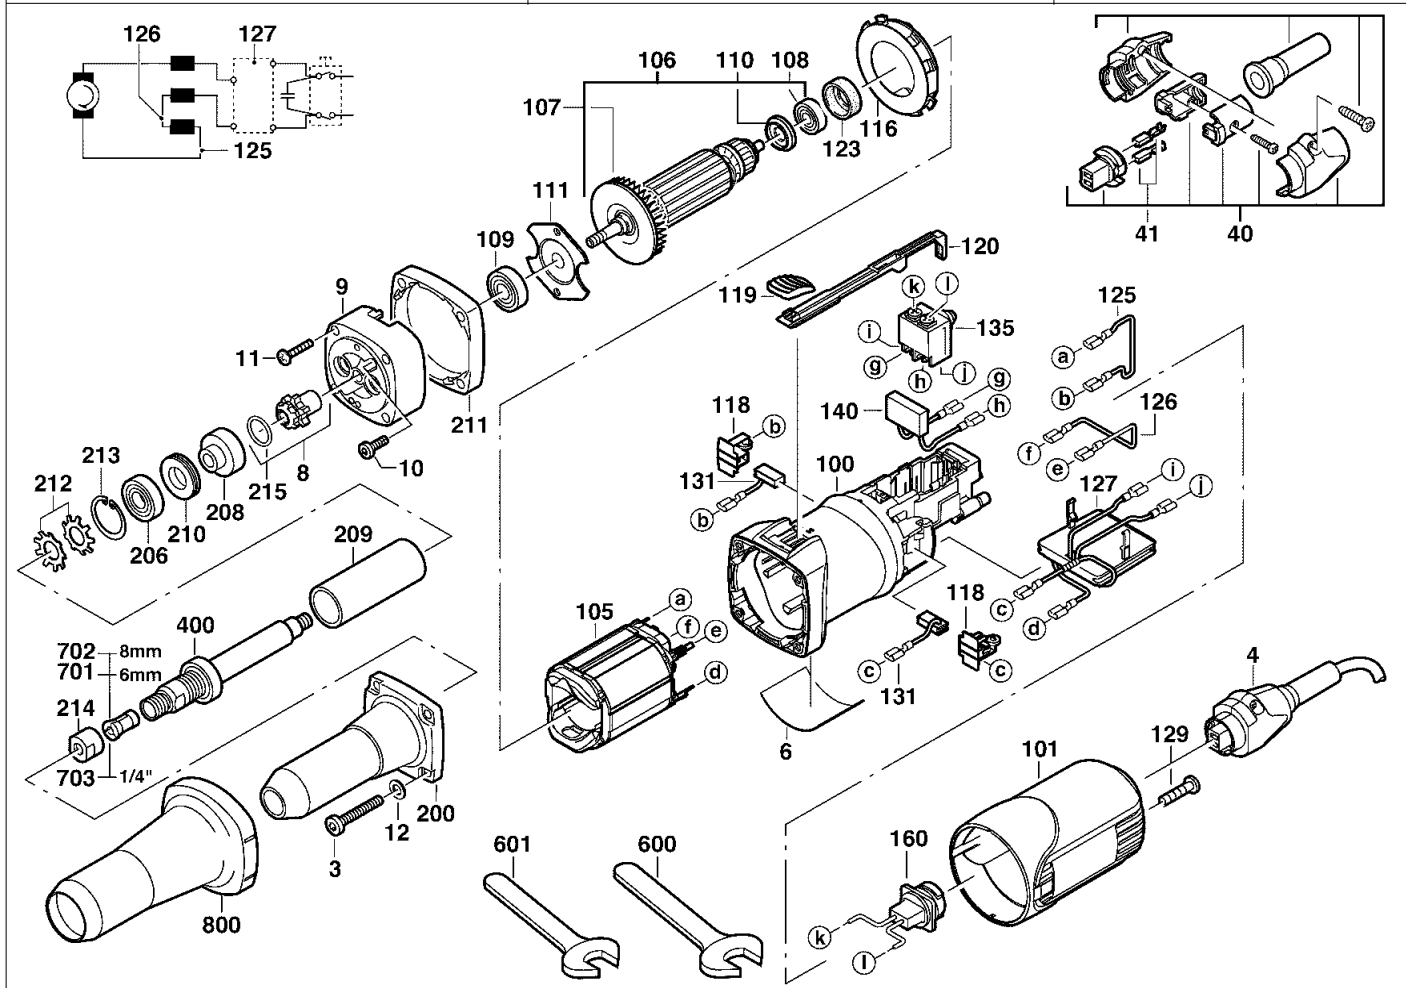

Pos	Index	Quanti	Article No.	Designation
0003	a.....	4	4931317532	SCREW
0004	a.....	1	4931624171	CONNECTION CABLE
0006	a.....	1	4931385119	RATING PLATE
0008	a.....	1	4931393152	CAM
0009	a.....	1	4931415131	BEARING END PLATE
0010	a.....	2	4931279999	SCREW
0011	a.....	4	4931622399	SCREW
0012	a.....	4	4931617414	SEALING WASHER
0040	a.....	1	4931380758	REPAIR KIT
0041	a.....	1	4931380763	CABLE SOCKET P./10
0100	a.....	1	4931403204	MODIFICATION SET
0101	a.....	1	4931403014	HOUSING CAP
0105	a.....	1	4931385545	ELECTRIC FIELD
0106	a.....	1	4931393154	ARMATURE
0107	a.....	1	4931368347	FAN
0108	a.....	1	4931902888	BALL BEARING
0109	a.....	1	4931901253	BALL BEARING
0110	a.....	1	4931385658	INSULATING DISC
0111	a.....	1	4931351913	BEARING COVER
0116	a.....	1	4931368549	AIR DEFLECTOR RING
0118	a.....	2	4931351842	BRUSH HOLDER
0119	a.....	1	4931368501	SLIDER

Pos	Index	Quanti	Article No.	Designation
0120	a.....	1	4931368333	GUIDE PIECE
0123	a.....	1	4931393018	RUBBER SLEEVE
0125	a.....	1	4931624081	WIRE
0126	a.....	1	4931253598	WIRE
0127	a.....	1	4931385106	ELECTRIC ELEMENT
0129	a.....	2	4931618253	SCREW
0131	a.....	1	4931392611	CARBON BRUSH SET
0135	a.....	1	4931351849	SWITCH
0140	a.....	1	4931403213	CAPACITOR
0160	a.....	1	4931368393	PLUG
0200	a.....	1	4931412973	BEARING CAGE
0206	a.....	1	4931804500	BALL BEARING
0208	a.....	1	4931279578	CLUTCH
0209	a.....	1	4931208217	DISTANCE SLEEVE
0210	a.....	1	4931208219	NUT
0211	a.....	1	4931354044	INTERMEDIATE FLANG
0212	a.....	2	4931220726	SPRING
0213	a.....	1	4931884220	LOCKING RING
0214	a.....	1	4931278544	NUT
0215	a.....	1	4931623232	SEAL RING
0400	a.....	1	4931278595	GRINDING SPINDLE
0600	a.....	1	4931822228	KEY

A & M Electric Tools

Various tools

Ind	Product No.	Type	Voltage	Country
a	4000385121	DGL30QE	220-240V	IN2

Ind	Product No.	Type	Voltage	Country

Milwaukee			
DGL 30 QE			
Exp.view No.	Version	Date	Page
4926 3851 23	0005	06.04.05	2/2