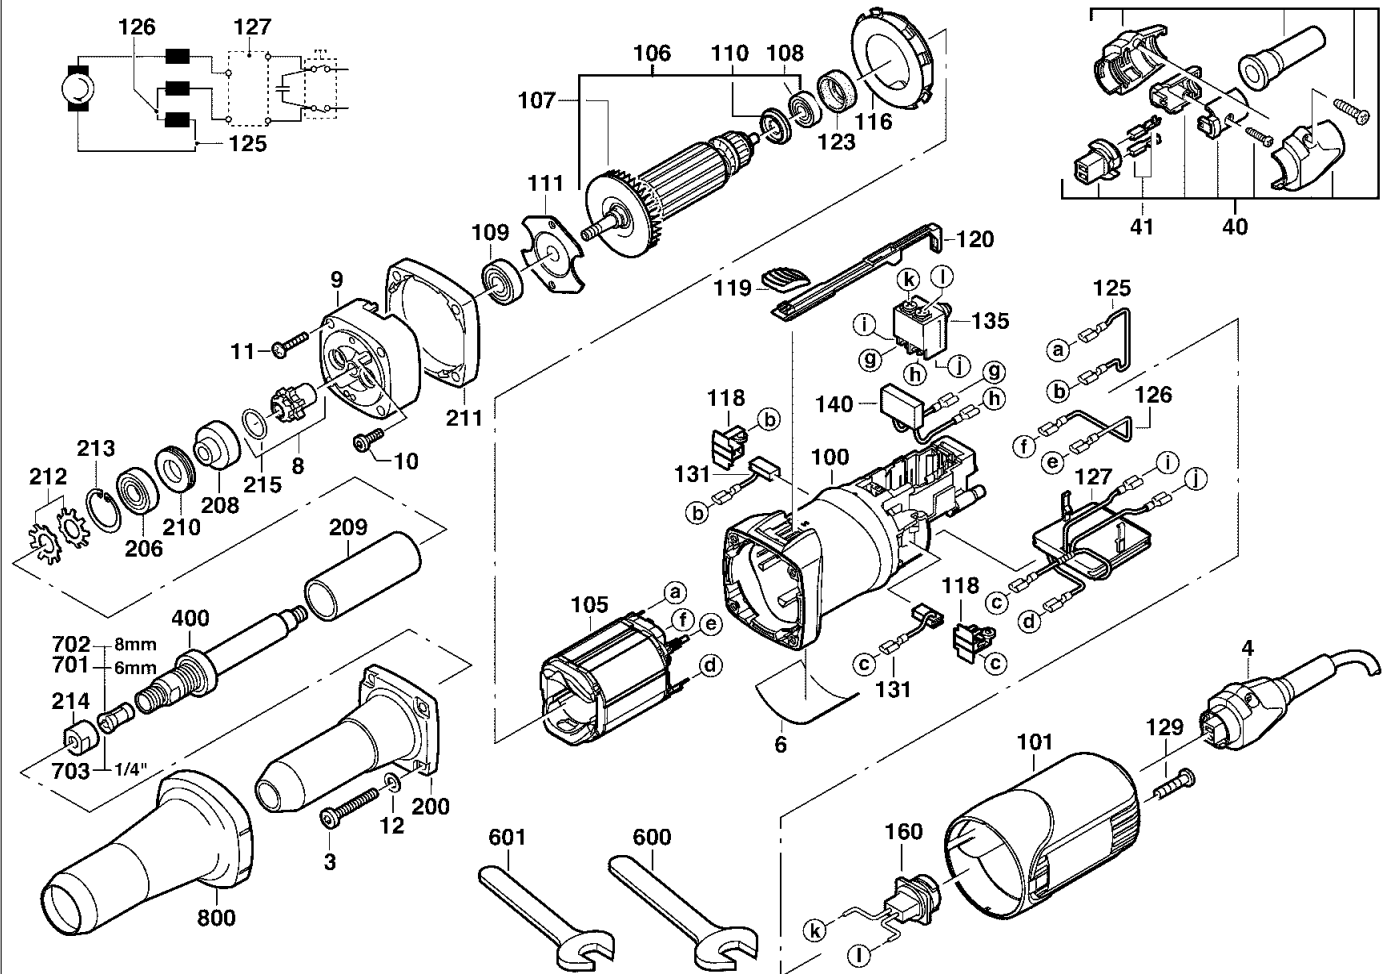

A & M Electric Tools

Ind Product No. Type
a 4000385121 DGL30QE

Voltage Country
220-240V IN2

Various tools

Milwaukee

DGL 30 QE

Exp.view No. Version Date Page

4926 3851 23 0005 06.04.05 1/2

Pos	Index	Quanti	Article No.	Designation
0003	a.....	4	4931317532	SCREW
0004	a.....	1	4931624171	CONNECTION CABLE
0006	a.....	1	4931385119	RATING PLATE
0008	a.....	1	4931393152	CAM
0009	a.....	1	4931415131	BEARING END PLATE
0010	a.....	2	4931279999	SCREW
0011	a.....	4	4931622399	SCREW
0012	a.....	4	4931617414	SEALING WASHER
0040	a.....	1	4931380758	REPAIR KIT
0041	a.....	1	4931380763	CABLE SOCKET P./10
0100	a.....	1	4931403204	MODIFICATION SET
0101	a.....	1	4931403014	HOUSING CAP
0105	a.....	1	4931385545	ELECTRIC FIELD
0106	a.....	1	4931393154	ARMATURE
0107	a.....	1	4931368347	FAN
0108	a.....	1	4931902888	BALL BEARING
0109	a.....	1	4931901253	BALL BEARING
0110	a.....	1	4931385658	INSULATING DISC
0111	a.....	1	4931351913	BEARING COVER
0116	a.....	1	4931368549	AIR DEFLECTOR RING
0118	a.....	2	4931351842	BRUSH HOLDER
0119	a.....	1	4931368501	SLIDER

Pos	Index	Quanti	Article No.	Designation
0120	a.....	1	4931368333	GUIDE PIECE
0123	a.....	1	4931393018	RUBBER SLEEVE
0125	a.....	1	4931624081	WIRE
0126	a.....	1	4931253598	WIRE
0127	a.....	1	4931385106	ELECTRIC ELEMENT
0129	a.....	2	4931618253	SCREW
0131	a.....	1	4931392611	CARBON BRUSH SET
0135	a.....	1	4931351849	SWITCH
0140	a.....	1	4931403213	CAPACITOR
0160	a.....	1	4931368393	PLUG
0200	a.....	1	4931412973	BEARING CAGE
0206	a.....	1	4931804500	BALL BEARING
0208	a.....	1	4931279578	CLUTCH
0209	a.....	1	4931208217	DISTANCE SLEEVE
0210	a.....	1	4931208219	NUT
0211	a.....	1	4931354044	INTERMEDIATE FLANG
0212	a.....	2	4931220726	SPRING
0213	a.....	1	4931884220	LOCKING RING
0214	a.....	1	4931278544	NUT
0215	a.....	1	4931623232	SEAL RING
0400	a.....	1	4931278595	GRINDING SPINDLE
0600	a.....	1	4931822228	KEY