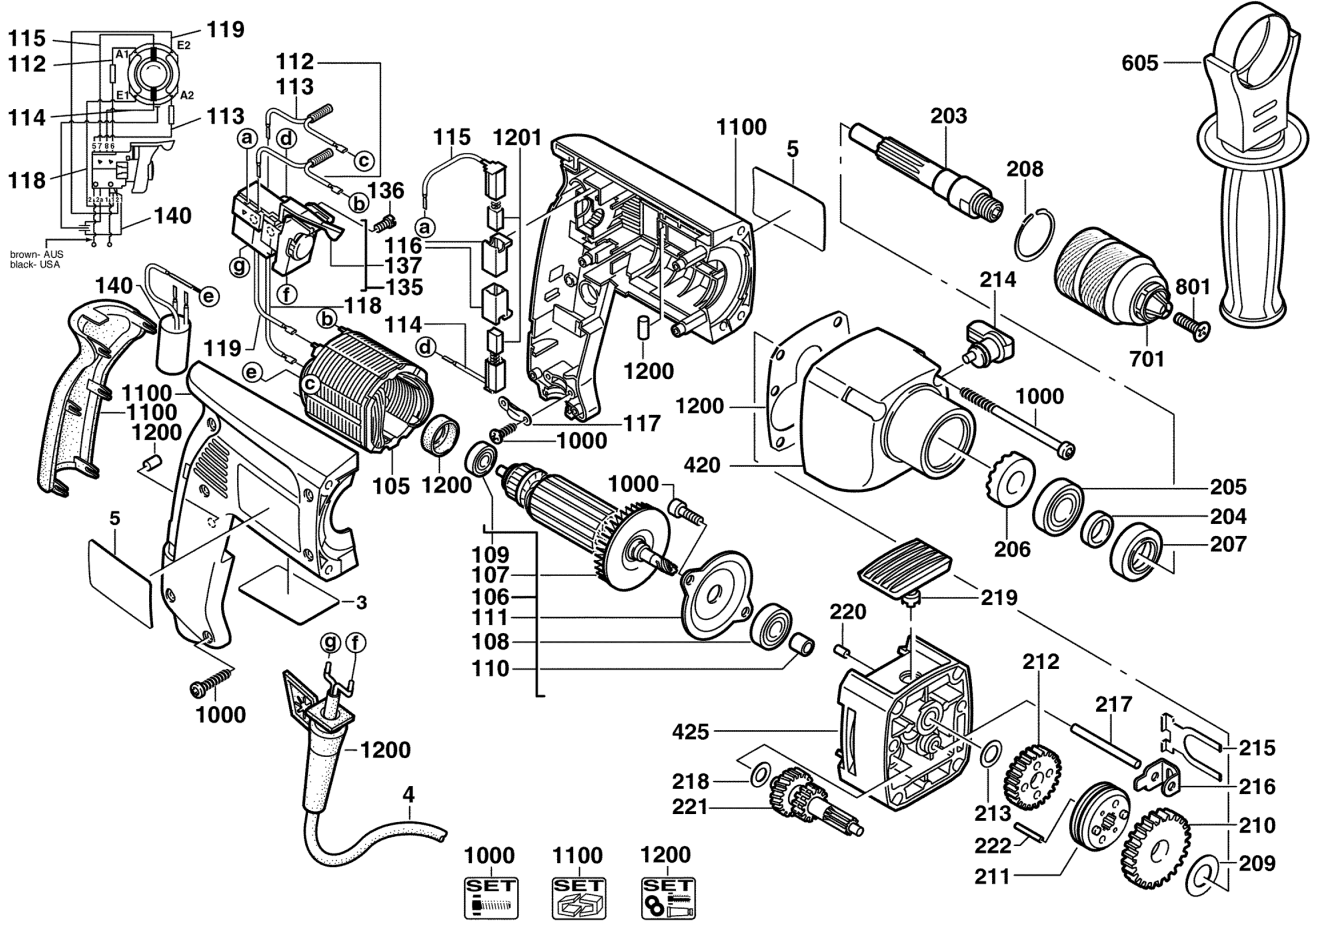

Position	Quantity	Description	Part number	EAN
0003	1	RATING PLATE	4931390194	4002395726677
0004	1	CONNECTION CABLE	4931622543	4002395698318
0005	2	TYPE PLATE	4931378806	4002395684755
0105	1	ELECTRIC FIELD	4931426182	4002395835355
0106	1	ARMATURE	4931426272	4002395854363
0107	1	FAN	4931302487	4002395591732
0108	1	GROOVED BALL BEAR.	4931368037	4002395670642
0109	1	BALL BEARING	4931901253	4002395706358
0110	1	BUSHING	4931267945	4002395587735
0111	1	BEARING COVER	4931267585	4002395587636
0112	1	CHOKING COIL	4931623023	4002395700080
0113	1	CHOKING COIL	4931622291	4002395697380
0114	1	BRUSH HOLDER	4931271665	4002395587971
0115	1	BRUSH HOLDER	4931622292	4002395697397
0116	2	BRUSH HOLDER	4931315039	4002395598472
0117	1	CABLE COLLAR	4931256500	4002395586547
0118	1	CABLE	4931253699	4002395586165
0119	1	WIRE	4931622262	4002395697229
0135	1	SWITCH BOARD	4931382377	4002395691302
0136	2	SCREW	4931621772	4002395695973
0137	1	SWITCH LEVER	5131000000	
0140	1	CAPACITOR	4931622384	4002395697663
0203	1	DRILL SPINDLE	4931409811	4002395841837
0204	1	SLEEVE	4931267415	4002395587445
0205	1	BALL BEARING	4931891058	4002395706303
0206	1	PERCUSSION SLEEVE	4931267571	4002395587599
0207	1	SEAL RING	4931267522	4002395587537
0208	1	LOCKING RING	4931890311	4002395706297
0209	1	DISC	4931621647	4002395695737
0210	1	DRILL SPINDLE WHEEL	4931426230	4002395905782
0211	1	SHIFT RING COMPL.	4931307130	4002395593064
0212	1	DRILL SPINDLE WHEEL	4931267596	4002395587650
0213	1	DISC	4931621679	4002395695799
0214	1	SWITCH LEVER	4931339525	4002395623297
0215	1	RETAINING SPRING	4931307118	4002395593057
0216	1	SWITCH LEVER	4931267576	4002395587605
0217	1	PIN	4931621731	4002395695850
0218	1	DISC	4931621715	4002395695836
0219	1	CAP	4931267591	4002395587643
0220	1	PIN	4931621770	4002395695966
0221	1	REDUCTION GEAR	4931267597	4002395587667
0222	2	PIN	4931621732	4002395695867
0420	1	GEAR BOX	4931380479	4002395689651
0425	1	BEARING END PLATE	4931390198	4002395727162
0605	1	HANDLE	4931384539	4002395731077
0801	1	VIS DE SURETE	4931401643	4002395763993
1000	1	BOLT SET	4931344833	4002395631988
1100	1	HOUSING	4931359606	4002395653737
1200	1	MAINTENANCE SET	4931344832	4002395631971
1201	1	CARBON BRUSH SET	4931361733	4002395659111