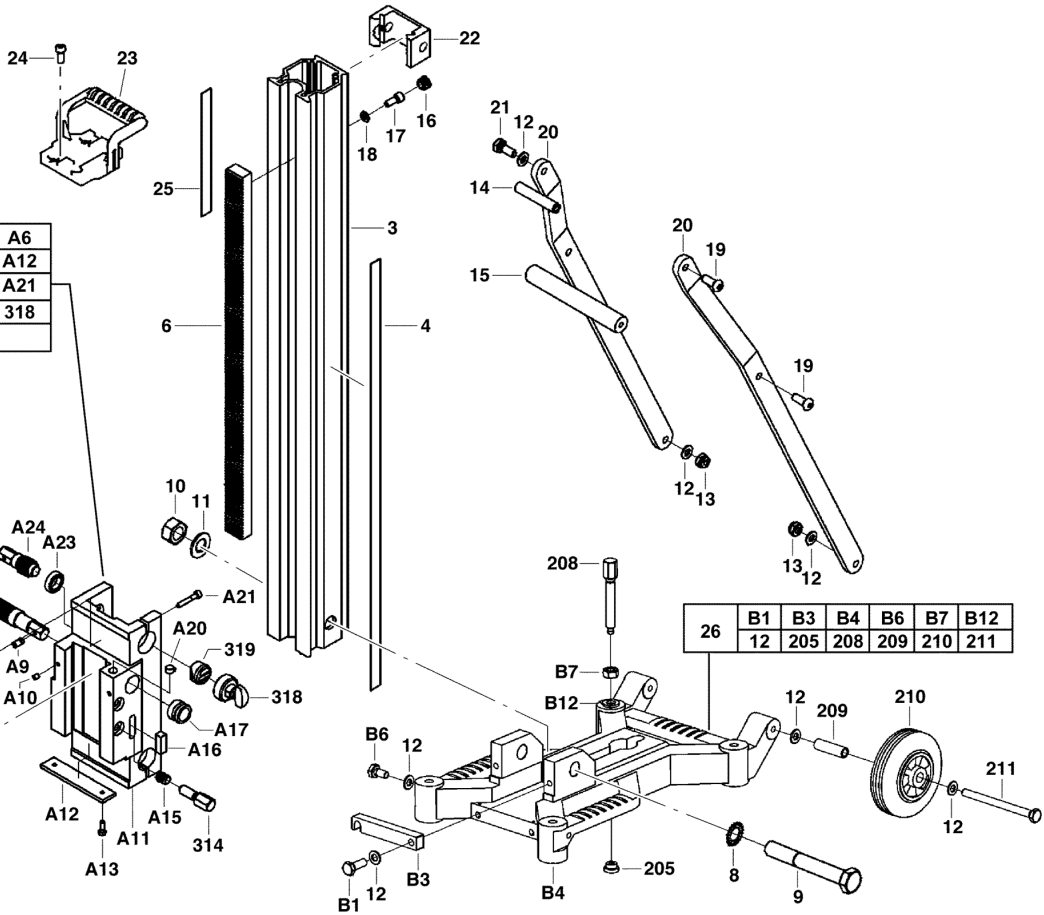

DR350T DIAMOND DRILL RIG IN2

4933400600 - DR350T - 4000400601

2	A1	A2	A3	A4	A5	A6
	A7	A8	A9	A10	A11	A12
	A13	A15	A16	A17	A20	A21
	A23	A24	A25	A26	314	318
319	328					

26	B1	B3	B4	B6	B7	B12
	12	205	208	209	210	211

Position	Quantity	Description	Part number	EAN
0001	1	CONNECTOR	4931400662	4002395826261
0002	1	WORK STAND	4931400663	4002395826278
0003	1	BRACKET	5131000000	
0004	1	STICKER	4931400632	4002395825950
0005	1	SWITCH	4931400666	4002395764303
0006	1	TOOTH RACK	4931400667	4002395826308
0008	1	WASHER	5131000000	
0009	1	SCREW	5131000000	
0010	1	NUT	5131000000	
0011	1	WASHER	5131000000	
0012	11	WASHER	4931400615	4002395825806
0013	2	NUT	5131000000	
0014	1	DISTANCE PIECE	5131000000	
0015	1	HANDLE	5131000000	
0016	3	COVER	5131000000	
0017	3	SCREW	5131000000	
0018	3	SPRING WASHER	5131000000	
0019	3	SCREW	5131000000	
0020	2	SUPPORT BRACKET	5131000000	
0021	1	SCREW	4931400623	4002395825875
0022	1	SUPPORT PLATE	5131000000	
0023	1	GRIP	4931400681	4002395766574
0024	4	SCREW	4931400682	4002395826414
0025	1	STICKER	5131000000	
0026	1	BASE PLATE	4931400684	4002395826438
0205	4	NUT	4931400639	4002395764242
0208	4	SCREW	4931400703	4002395764310
0209	2	BUSH	4931400709	4002395826445
0210	2	WHEEL	4931400710	4002395764327
0211	2	SCREW	4931400711	4002395826452
0314	2	SCREW	4931400650	4002395764211
0318	2	NUT	4931400652	4002395764228
0319	4	GUIDE ELEMENT	4931400653	4002395773046
0328	1	RATING PLATE	4931400607	4002395764426