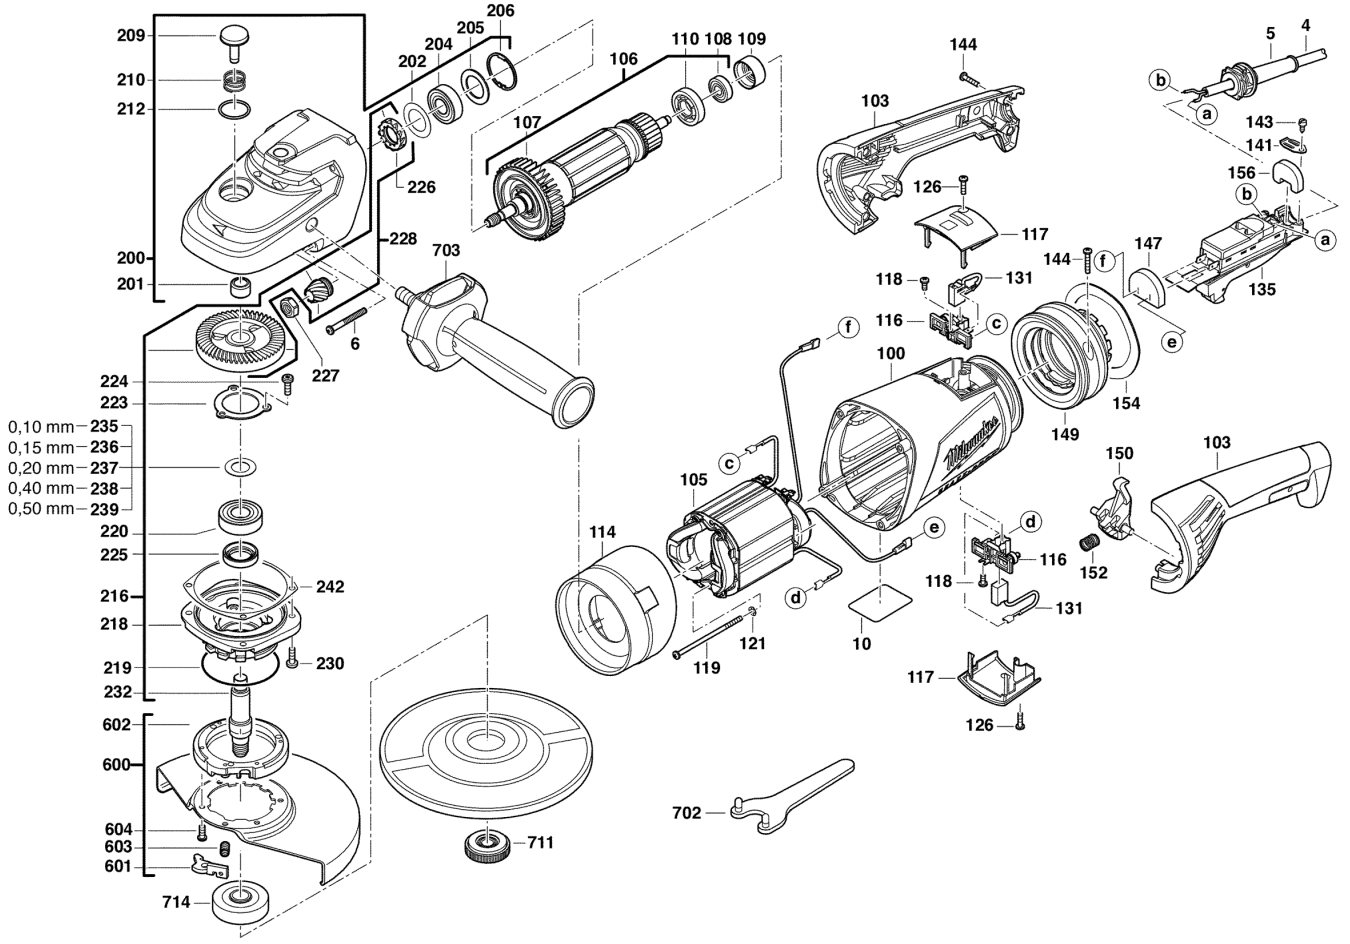

# AGV21-230GEX ANGLE GRINDER IN2

4933402304 - AGV21-230GEX - 4000402180

Position	Quantity	Description	Part number	EAN
0004	1	CONNECTION CABLE	4931455392	4002395174911
0005	1	PROTECTING COVER	4931387206	4002395746798
0006	4	SCREW N874101-1 SHR C-K5X45/20 KOMBITORX	4931622765	4002395699094
0010	1	RATING PLATE	5131000000	
0100	1	MOTOR HOUSING	4931402172	4002395763269
0103	1	SWITCH HANDLE	4931402176	4002395764143
0105	1	ELECTRIC FIELD	4931426289	4002395841806
0106	1	ARMATURE	4931426277	4002395841127
0107	1	FAN	4931334394	4002395615940
0108	1	BALL BEARING	4931341741	4002395627004
0109	1	RUBBER SLEEVE	4931329086	4002395610396
0110	1	SEAL RING	4931329084	4002395610372
0114	1	AIR DEFLECTOR RING	4931402271	4002395765430
0116	2	BRUSH HOLDER	4931381694	4002395780303
0117	2	COVER	4931402169	4002395763252
0118	2	SCREW	4931624538	4002395760039
0119	2	SCREW	4931331734	4002395613755
0121	2	SPRING WASHER D 137 B 4	4931619992	4002395695232
0126	3	SCREW	4931624537	4002395760022
0131	1	CARBON BRUSH SET	4931369479	4002395673490
0135	1	SWITCH	4931402034	4002395763214
0141	1	CABLE COLLAR	4931329273	4002395610617
0144	6	SCREW	4931618253	4002395694945
0147	1	DUST SEAL	4931402013	4002395758302
0149	1	DAMPER	4931402283	4002395765416
0150	1	LATCH	4931402230	4002395765805
0152	1	PRESSURE SPRING	4931402039	4002395758630
0154	1	SPRING WASHER	4931402029	4002395758616
0156	1	DUST SEAL	4931402286	4002395764754
0200	1	GEAR BOX	4931402161	4002395765812
0201	1	SLEEVE	4931621981	4002395696512
0202	1	DISC N874237 22,5X35X0,3	4931621629	4002395695720
0204	1	BALL BEARING	4931624305	4002395738595
0205	1	DISC	4931622897	4002395699636
0206	1	LOCKING RING	4931334400	4002395615971
0209	1	LOCKING BOLT	4931402166	4002395763191
0210	1	PRESSURE SPRING	4931329173	4002395610518
0212	1	O-RING	4931622764	4002395699087
0216	1	DRIVE GEAR	4931402551	4002395776900
0218	1	GEAR ENDPLATE	4931407540	4002395792030
0219	1	SEAL RING	4931624672	4002395791187
0220	1	BEARING	9170316990	4002395571147
0223	1	BEARING COVER	4931402150	4002395758265
0224	7	SCREW D 7500 M 3X12	4931624147	4002395711055
0225	1	RUBBER SLEEVE	4931279734	4002395590599
0226	1	GREASE RETAIN.DISK	4931329178	4002395758258
0227	1	NUT	4931329494	4002395610693
0228	1	BEVEL GEAR PAIR	4931409592	4002395826513
0232	1	SPINDLE	4931409817	4002395841653
0235	1	WASHER N874237	4931623312	4002395701308