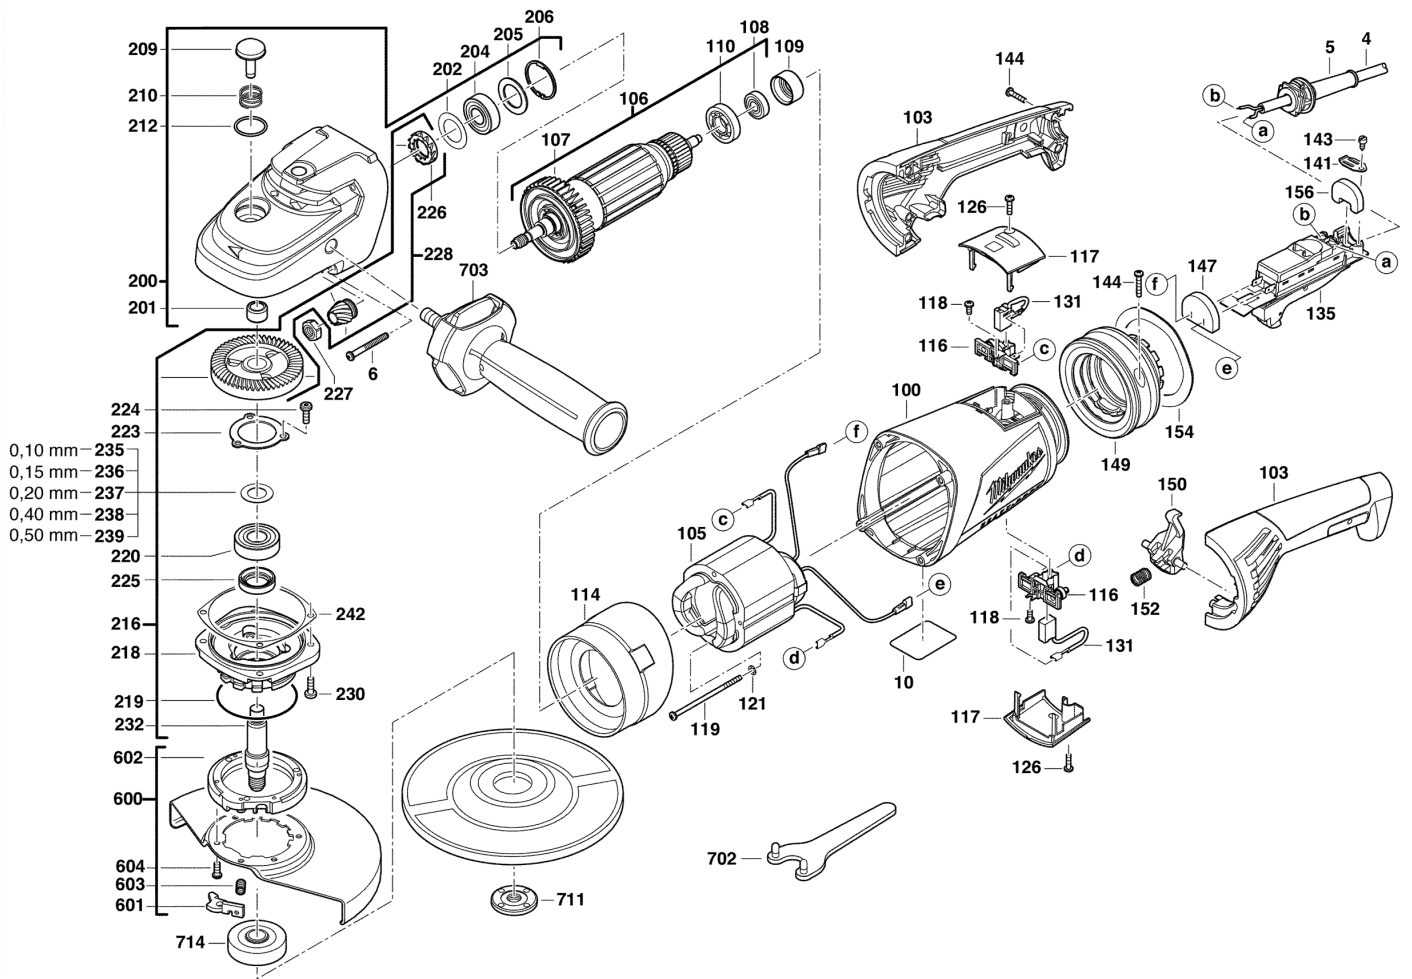

Position	Quantity	Description	Part number	EAN
0004	1	CONNECTION CABLE	4931455392	4002395174911
0005	1	PROTECTING COVER	4931387206	4002395746798
0006	4	SCREW N874101-1 SHR C-K5X45/20 KOMBITORX	4931622765	4002395699094
0010	1	RATING PLATE	5131000000	
0100	1	MOTOR HOUSING	4931402268	4002395766086
0103	1	SWITCH HANDLE	4931402176	4002395764143
0105	1	ELECTRIC FIELD	5131000000	
0106	1	ARMATURE	4931442695	4002395883752
0107	1	FAN	4931334394	4002395615940
0108	1	BALL BEARING	4931341741	4002395627004
0109	1	RUBBER SLEEVE	4931329086	4002395610396
0110	1	SEAL RING	4931402219	4002395766123
0114	1	AIR DEFLECTOR RING	4931402269	4002395766093
0116	1	PORTE BALAI	4931381694	4002395780303
0117	2	COVER	4931402169	4002395763252
0118	2	SCREW	4931624538	4002395760039
0119	2	SCREW	4931331734	4002395613755
0121	2	SPRING WASHER D 137 B 4	4931619992	4002395695232
0126	3	SCREW	4931624537	4002395760022
0131	1	CARBON BRUSH SET	4931369479	4002395673490
0135	1	SWITCH	4931402034	4002395763214
0141	1	CABLE COLLAR	4931329273	4002395610617
0144	6	SCREW	4931618253	4002395694945
0147	1	DUST SEAL	4931402013	4002395758302
0149	1	DAMPER	4931402283	4002395765416
0150	1	LATCH	5131000000	
0152	1	PRESSURE SPRING	4931402039	4002395758630
0154	1	SPRING WASHER	4931402029	4002395758616
0156	1	DUST SEAL	4931402286	4002395764754
0200	1	GEAR BOX	4931402161	4002395765812
0201	1	SLEEVE	4931621981	4002395696512
0202	1	DISC N874237 22,5X35X0,3	4931621629	4002395695720
0204	1	BALL BEARING	4931624305	4002395738595
0205	1	DISC	4931622897	4002395699636
0206	1	LOCKING RING	4931334400	4002395615971
0209	1	LOCKING BOLT	4931402166	4002395763191
0210	1	PRESSURE SPRING	4931329173	4002395610518
0212	1	O-RING	4931622764	4002395699087
0216	1	DRIVE GEAR	4931402546	4002395776870
0218	1	GEAR ENDPLATE	4931407540	4002395792030
0219	1	SEAL RING	4931624672	4002395791187
0220	1	BEARING	9170316990	4002395571147
0223	1	BEARING COVER	4931402150	4002395758265
0224	7	SCREW D 7500 M 3X12	4931624147	4002395711055
0225	1	RUBBER SLEEVE	4931279734	4002395590599
0226	1	GREASE RETAIN.DISCS	4931329178	4002395758258
0227	1	NUT	4931329494	4002395610693
0232	1	SPINDLE	5131000000	
0235	1	COMPENSATING WASHER	4931622747	4002395699001
0236	1	WASHER N874237	4931623312	4002395701308