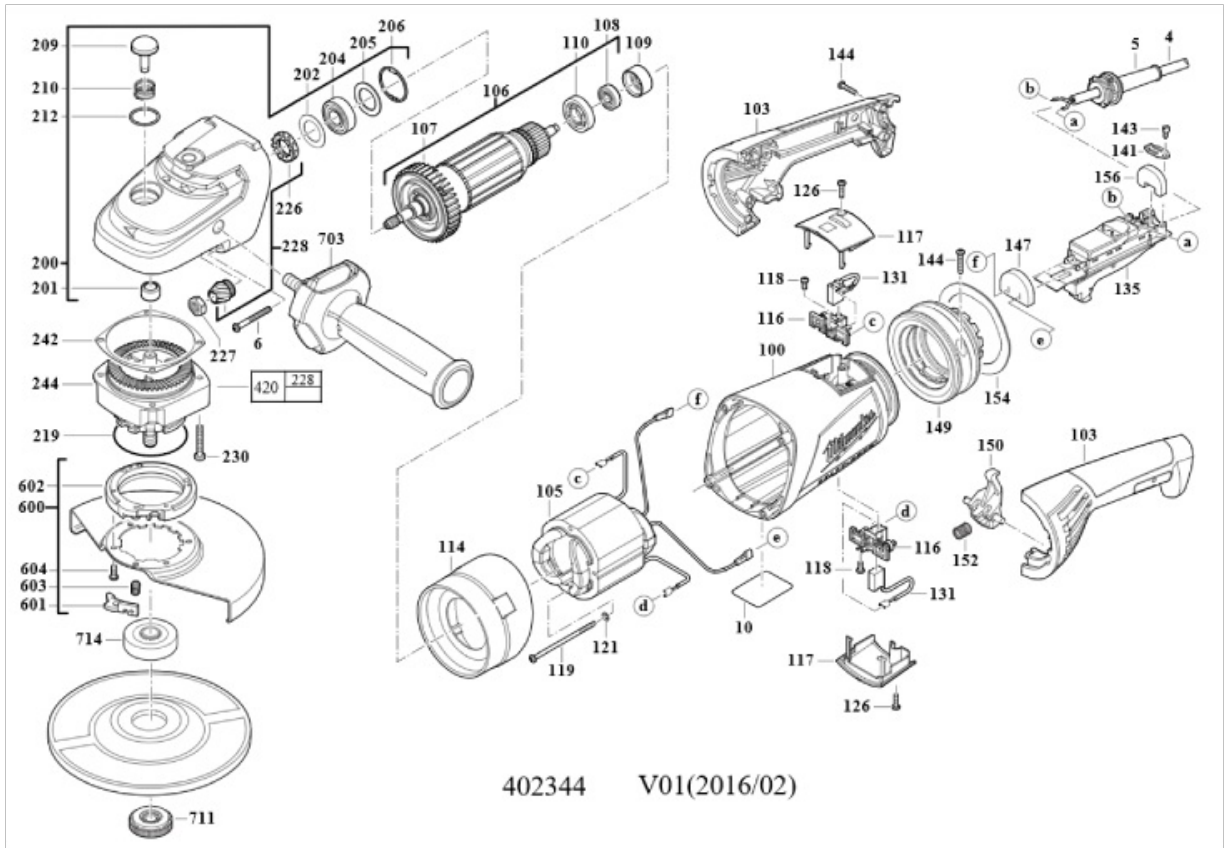

AGVM24-230GEX ANGLE GRINDER IN2

4933402340 - AGVM24-230GEX - 4000402341

Position	Quantity	Description	Part number	EAN
0004	1	CONNECTION CABLE	4931455392	4002395174911
0005	1	PROTECTING COVER	4931387206	4002395746798
0006	4	SCREW N874101-1 SHR C-K5X45/20 KOMBITORX	4931622765	4002395699094
0010	1	RATING PLATE	5131000000	
0100	1	MOTOR HOUSING	4931402268	4002395766086
0103	1	SWITCH HANDLE	4931402176	4002395764143
0105	1	ELECTRIC FIELD	4931442754	4002395885206
0106	1	ARMATURE	4931442695	4002395883752
0107	1	FAN	4931334394	4002395615940
0108	1	BALL BEARING	4931341741	4002395627004
0109	1	RUBBER SLEEVE	4931329086	4002395610396
0110	1	SEAL RING	4931402219	4002395766123
0114	1	AIR DEFLECTOR RING	4931402269	4002395766093
0116	2	BRUSH HOLDER	4931381694	4002395780303
0117	2	COVER	4931402169	4002395763252
0118	2	SCREW	4931624538	4002395760039
0119	2	SCREW	4931331734	4002395613755
0121	2	SPRING WASHER D 137 B 4	4931619992	4002395695232
0126	3	SCREW	4931624537	4002395760022
0131	1	CARBON BRUSH SET	4931395107	4002395780518
0135	1	SWITCH	4931402034	4002395763214
0141	1	CABLE COLLAR	4931329273	4002395610617
0144	6	SCREW	4931618253	4002395694945
0147	1	DUST SEAL	4931402013	4002395758302
0149	1	DAMPER	4931402283	4002395765416
0150	1	LATCH	4931402230	4002395765805
0152	1	PRESSURE SPRING	4931402039	4002395758630
0154	1	SPRING WASHER	4931402029	4002395758616
0156	1	DUST SEAL	4931402286	4002395764754
0200	1	GEAR BOX	4931402161	4002395765812
0201	1	SLEEVE	4931621981	4002395696512
0202	1	DISC N874237 22,5X35X0,3	4931621629	4002395695720
0204	1	BALL BEARING	4931624305	4002395738595
0205	1	DISC	4931622897	4002395699636
0206	1	LOCKING RING	4931334400	4002395615971
0209	1	LOCKING BOLT	4931402166	4002395763191
0210	1	PRESSURE SPRING	4931329173	4002395610518
0212	1	O-RING	4931622764	4002395699087
0219	1	SEAL RING	4931624672	4002395791187
0226	1	GREASE RETAIN.DISCD	4931329178	4002395758258
0227	1	NUT	4931329494	4002395610693
0228	1	PINION	4931402159	4002395769025
0230	4	SCREW D 7500 M 3X12	4931624147	4002395711055
0242	1	GASKET	4931329150	4002395610488
0244	1	DRIVE GEAR	5131000000	
0420	1	REPAIR KIT	4931455623	4002395177882
0600	1	GUARD CAP	4931426625	4002395856473
0601	1	CATCH LEVER	4931402072	4002395758210
0602	1	FLANGE	4931402063	4002395758203
0603	1	PRESSURE SPRING	4931402089	4002395758234