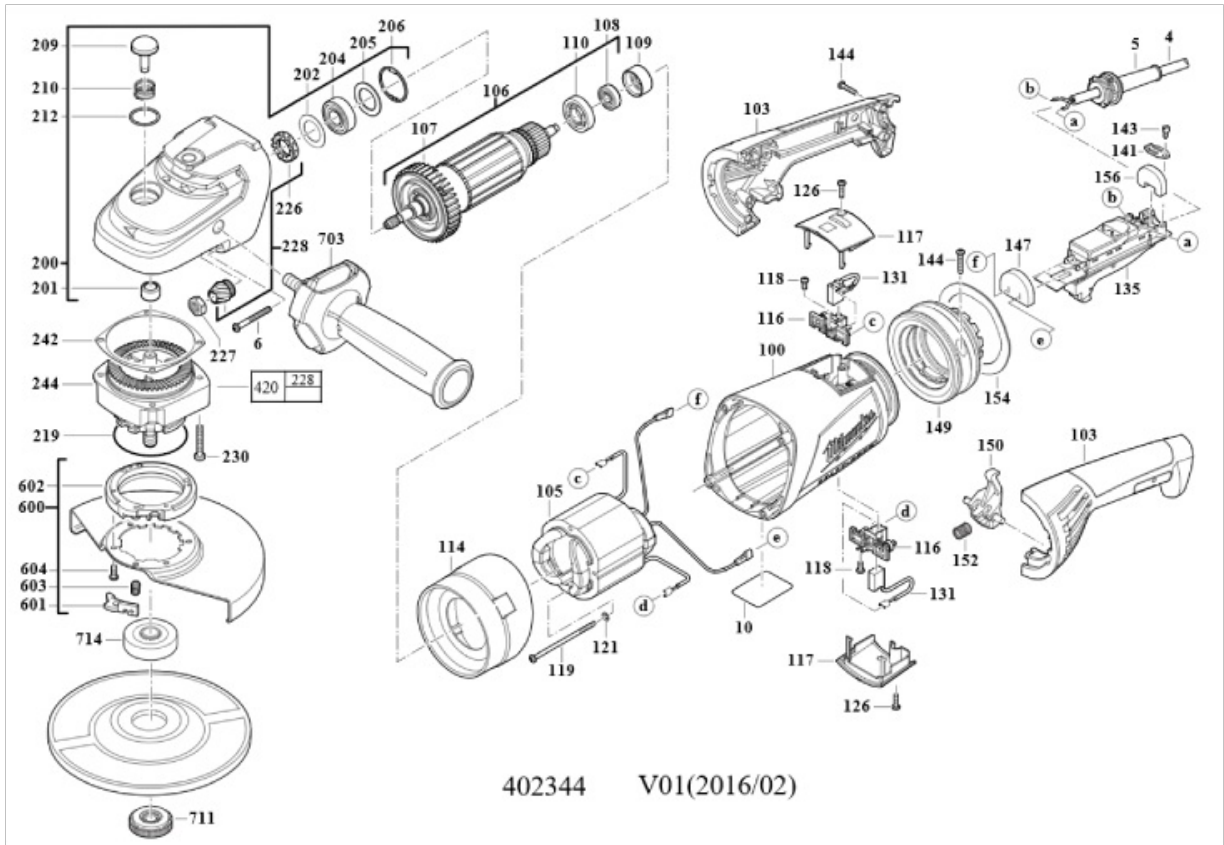

# AGVM26-230GEX ANGLE GRINDER IN2

4933402365 - AGVM 26-230GEX - 4000402366

Position	Quantity	Description	Part number	EAN
0004	1	CONNECTION CABLE	4931455392	4002395174911
0005	1	PROTECTING COVER	4931387206	4002395746798
0006	4	SCREW N874101-1 SHR C-K5X45/20 KOMBITORX	4931622765	4002395699094
0010	1	RATING PLATE	5131000000	
0100	1	MOTOR HOUSING	4931402268	4002395766086
0103	1	SWITCH HANDLE	4931402176	4002395764143
0105	1	ELECTRIC FIELD	4931442754	4002395885206
0106	1	ARMATURE	4931442695	4002395883752
0107	1	FAN	4931334394	4002395615940
0108	1	BALL BEARING	4931341741	4002395627004
0109	1	RUBBER SLEEVE	4931329086	4002395610396
0110	1	SEAL RING	4931402219	4002395766123
0114	1	AIR DEFLECTOR RING	4931402269	4002395766093
0116	2	BRUSH HOLDER	4931381694	4002395780303
0117	2	COVER	4931402169	4002395763252
0118	2	SCREW	4931624538	4002395760039
0119	2	SCREW	4931331734	4002395613755
0121	2	SPRING WASHER D 137 B 4	4931619992	4002395695232
0126	3	SCREW	4931624537	4002395760022
0131	1	CARBON BRUSH SET	4931395107	4002395780518
0135	1	SWITCH	4931402034	4002395763214
0141	1	CABLE COLLAR	4931329273	4002395610617
0144	6	SCREW	4931618253	4002395694945
0147	1	DUST SEAL	4931402013	4002395758302
0149	1	DAMPER	4931402283	4002395765416
0150	1	LATCH	4931402230	4002395765805
0152	1	PRESSURE SPRING	4931402039	4002395758630
0154	1	SPRING WASHER	4931402029	4002395758616
0156	1	DUST SEAL	4931402286	4002395764754
0200	1	GEAR BOX	4931402161	4002395765812
0201	1	SLEEVE	4931621981	4002395696512
0202	1	DISC N874237 22,5X35X0,3	4931621629	4002395695720
0204	1	BALL BEARING	4931624305	4002395738595
0205	1	DISC	4931622897	4002395699636
0206	1	LOCKING RING	4931334400	4002395615971
0209	1	LOCKING BOLT	4931402166	4002395763191
0210	1	PRESSURE SPRING	4931329173	4002395610518
0212	1	O-RING	4931622764	4002395699087
0219	1	SEAL RING	4931624672	4002395791187
0226	1	GREASE RETAIN.DISCD	4931329178	4002395758258
0227	1	NUT	4931329494	4002395610693
0228	1	PINION	4931402159	4002395769025
0230	4	SCREW D 7500 M 3X12	4931624147	4002395711055
0242	1	GASKET	4931329150	4002395610488
0244	1	DRIVE GEAR	5131000000	
0420	1	REPAIR KIT	4931455623	4002395177882
0600	1	GUARD CAP	4931426625	4002395856473
0601	1	CATCH LEVER	4931402072	4002395758210
0602	1	FLANGE	4931402063	4002395758203
0603	1	PRESSURE SPRING	4931402089	4002395758234