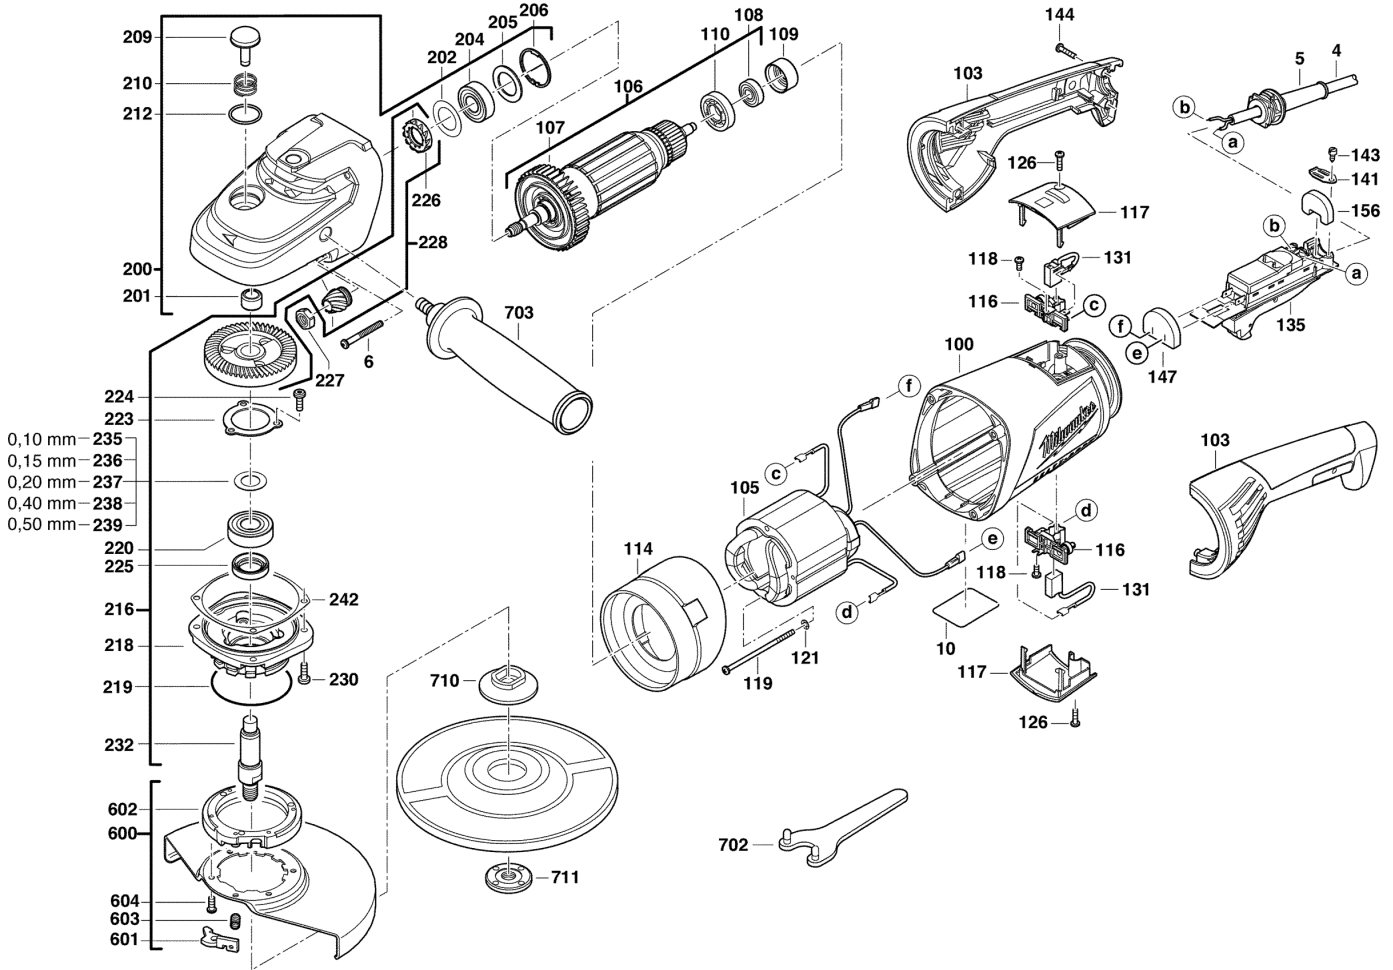

Position	Quantity	Description	Part number	EAN
0004	1	CONNECTION CABLE	4931455392	4002395174911
0005	1	PROTECTING COVER	4931387206	4002395746798
0006	4	SCREW N874101-1 SHR C-K5X45/20 KOMBITORX	4931622765	4002395699094
0010	1	RATING PLATE	5131000000	
0100	1	MOTOR HOUSING	4931402268	4002395766086
0103	1	SWITCH HANDLE	5131000000	
0105	1	ELECTRIC FIELD	4931442754	4002395885206
0106	1	ARMATURE	4931442695	4002395883752
0107	1	FAN	4931334394	4002395615940
0108	1	BALL BEARING	4931341741	4002395627004
0109	1	RUBBER SLEEVE	4931329086	4002395610396
0110	1	SEAL RING	4931402219	4002395766123
0114	1	AIR DEFLECTOR RING	4931402269	4002395766093
0116	2	BRUSH HOLDER	4931381694	4002395780303
0117	2	COVER	4931402169	4002395763252
0118	2	SCREW	4931624538	4002395760039
0119	2	SCREW	4931331734	4002395613755
0121	2	SPRING WASHER D 137 B 4	4931619992	4002395695232
0126	3	SCREW	4931624537	4002395760022
0131	1	CARBON BRUSH SET	4931395107	4002395780518
0135	1	SWITCH	4931402277	4002395765799
0141	1	CABLE COLLAR	4931329273	4002395610617
0144	4	SCREW	4931618253	4002395694945
0147	1	DUST SEAL	4931402013	4002395758302
0156	1	DUST SEAL	4931402286	4002395764754
0200	1	GEAR BOX	4931402161	4002395765812
0201	1	SLEEVE	4931621981	4002395696512
0202	1	DISC N874237 22,5X35X0,3	4931621629	4002395695720
0204	1	BALL BEARING	4931624305	4002395738595
0205	1	DISC	4931622897	4002395699636
0206	1	LOCKING RING	4931334400	4002395615971
0209	1	LOCKING BOLT	4931402166	4002395763191
0210	1	PRESSURE SPRING	4931329173	4002395610518
0212	1	O-RING	4931622764	4002395699087
0216	1	DRIVE GEAR	4931402546	4002395776870
0218	1	GEAR ENDPLATE	4931407540	4002395792030
0219	1	SEAL RING	4931624672	4002395791187
0220	1	BEARING	9170316990	4002395571147
0223	1	BEARING COVER	4931402150	4002395758265
0224	7	SCREW D 7500 M 3X12	4931624147	4002395711055
0225	1	RUBBER SLEEVE	4931279734	4002395590599
0226	1	GREASE RETAIN.DISK	4931329178	4002395758258
0227	1	NUT	4931329494	4002395610693
0228	1	BEVEL GEAR PAIR	4931409592	4002395826513
0232	1	SPINDLE	4931409816	4002395841622
0235	1	WASHER N874237	4931623312	4002395701308
0236	1	DISC	4931624701	4002395814169
0237	1	COMPENSATING WASHER	4931622747	4002395699001
0238	1	WASHER	4931624591	4002395877812
0239	1	DISC N874237 18X27,9X0,5	4931941094	4002395706952