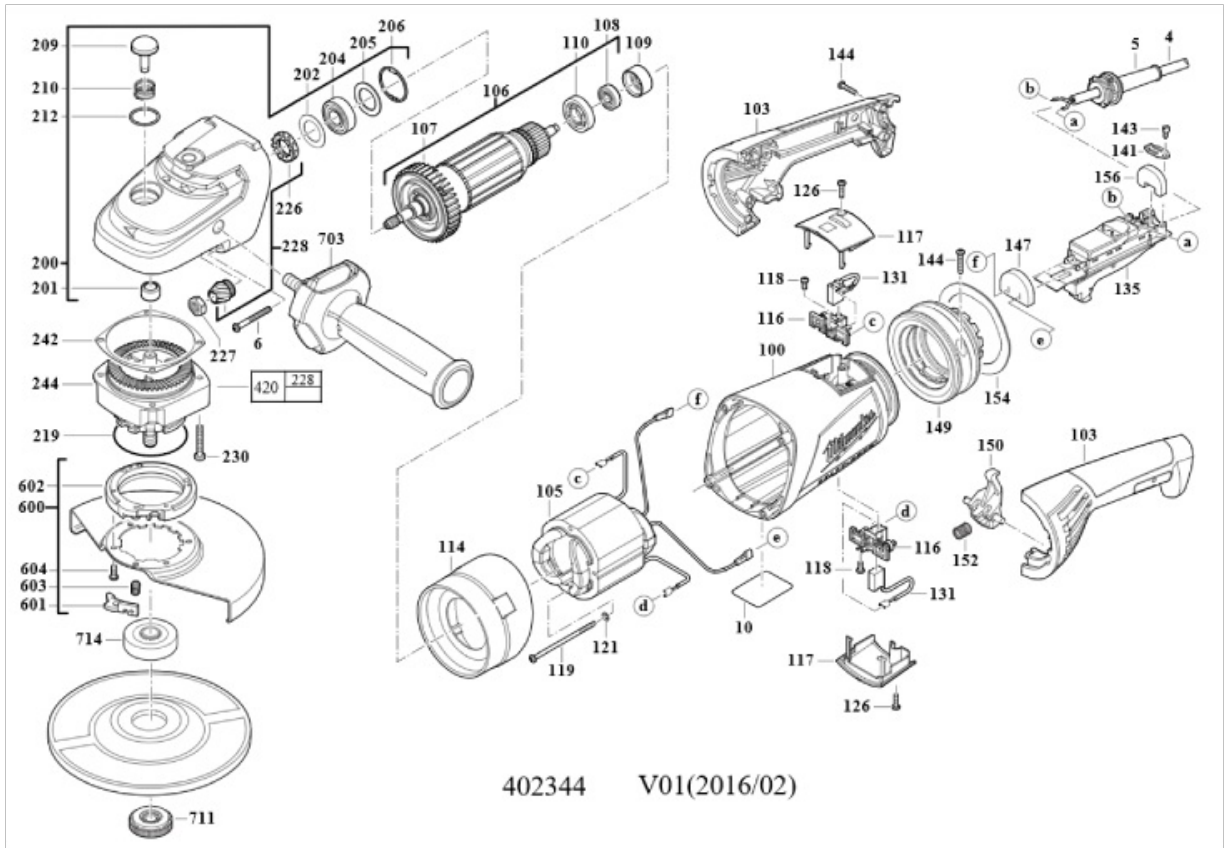

AGVM24-230GEX/DMS ANGLE GRINDER IN2

4933402475 - AGVM24-230GEX - 4000402476

Position	Quantity	Description	Part number	EAN
0004	1	CONNECTION CABLE	4931455392	4002395174911
0005	1	PROTECTING COVER	4931387206	4002395746798
0006	4	SCREW N874101-1 SHR C-K5X45/20 KOMBITORX	4931622765	4002395699094
0010	1	RATING PLATE	5131000000	
0100	1	MOTOR HOUSING	4931402268	4002395766086
0103	1	SWITCH HANDLE	4931402176	4002395764143
0105	1	ELECTRIC FIELD	4931442754	4002395885206
0106	1	ARMATURE	4931442695	4002395883752
0107	1	FAN	4931334394	4002395615940
0108	1	BALL BEARING	4931341741	4002395627004
0109	1	RUBBER SLEEVE	4931329086	4002395610396
0110	1	SEAL RING	4931402219	4002395766123
0114	1	AIR DEFLECTOR RING	4931402269	4002395766093
0116	2	BRUSH HOLDER	4931381694	4002395780303
0117	2	COVER	4931402169	4002395763252
0118	2	SCREW	4931624538	4002395760039
0119	2	SCREW	4931331734	4002395613755
0121	2	SPRING WASHER D 137 B 4	4931619992	4002395695232
0126	3	SCREW	4931624537	4002395760022
0131	1	CARBON BRUSH SET	4931395107	4002395780518
0135	1	SWITCH	4931402277	4002395765799
0141	1	CABLE COLLAR	4931329273	4002395610617
0144	6	SCREW	4931618253	4002395694945
0147	1	DUST SEAL	4931402013	4002395758302
0149	1	DAMPER	4931402283	4002395765416
0150	1	LATCH	4931402230	4002395765805
0152	1	PRESSURE SPRING	4931402039	4002395758630
0154	1	SPRING WASHER	4931402029	4002395758616
0156	1	DUST SEAL	4931402286	4002395764754
0200	1	GEAR BOX	4931402161	4002395765812
0201	1	SLEEVE	4931621981	4002395696512
0202	1	DISC N874237 22,5X35X0,3	4931621629	4002395695720
0204	1	BALL BEARING	4931624305	4002395738595
0205	1	DISC	4931622897	4002395699636
0206	1	LOCKING RING	4931334400	4002395615971
0209	1	LOCKING BOLT	4931402166	4002395763191
0210	1	PRESSURE SPRING	4931329173	4002395610518
0212	1	O-RING	4931622764	4002395699087
0219	1	SEAL RING	4931624672	4002395791187
0226	1	GREASE RETAIN.DISCD	4931329178	4002395758258
0227	1	NUT	4931329494	4002395610693
0228	1	PINION	4931402159	4002395769025
0230	4	SCREW D 7500 M 3X12	4931624147	4002395711055
0242	1	GASKET	4931329150	4002395610488
0244	1	DRIVE GEAR	5131000000	
0420	1	REPAIR KIT	4931455623	4002395177882
0600	1	GUARD CAP	4931426625	4002395856473
0601	1	CATCH LEVER	4931402072	4002395758210
0602	1	FLANGE	4931402063	4002395758203
0603	1	PRESSURE SPRING	4931402089	4002395758234