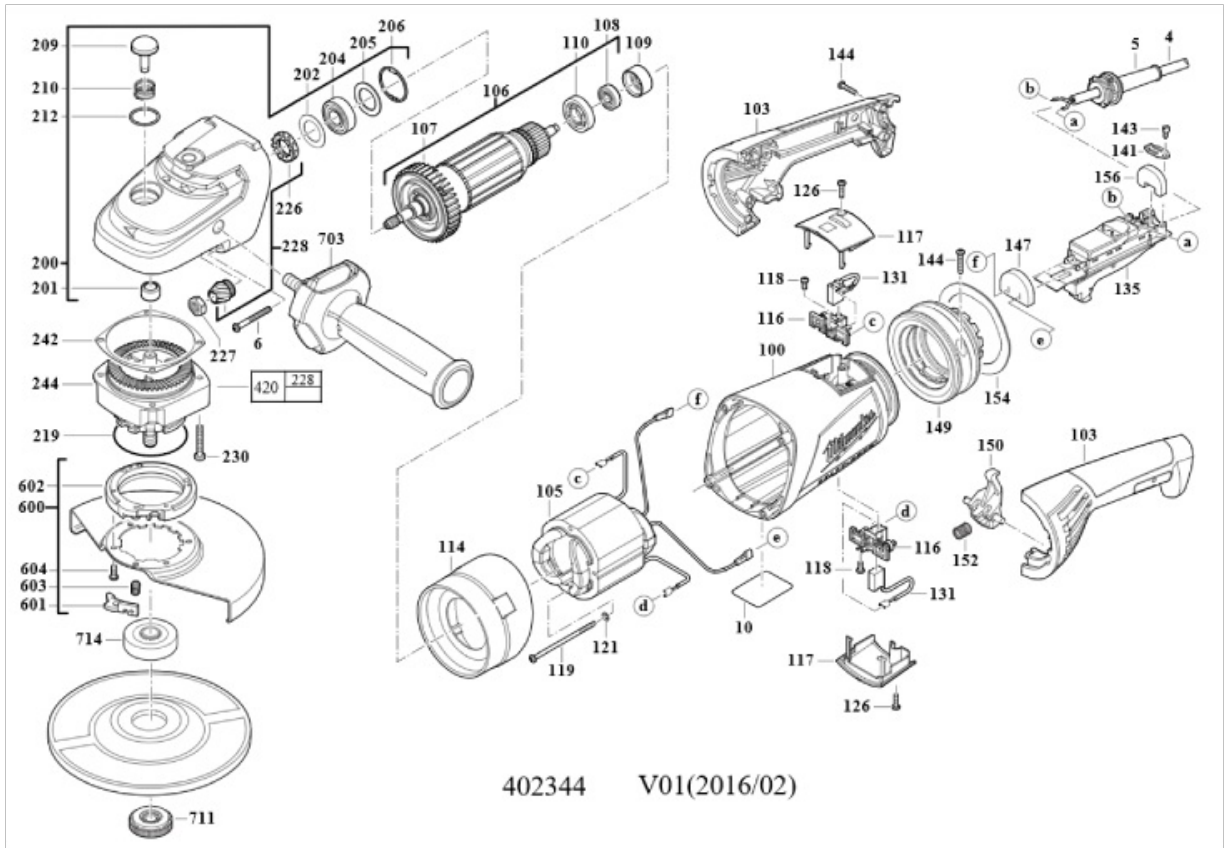

# AGVM26-230GEX/DMS ANGLE GRINDER IN2

4933402495 - AGVM26-230GEX - 4000402496

Position	Quantity	Description	Part number	EAN
0004	1	CONNECTION CABLE	4931455392	4002395174911
0005	1	PROTECTING COVER	4931387206	4002395746798
0006	4	SCREW N874101-1 SHR C-K5X45/20 KOMBITORX	4931622765	4002395699094
0010	1	RATING PLATE	5131000000	
0100	1	MOTOR HOUSING	4931402268	4002395766086
0103	1	SWITCH HANDLE	4931402176	4002395764143
0105	1	ELECTRIC FIELD	4931442754	4002395885206
0106	1	ARMATURE	4931442695	4002395883752
0107	1	FAN	4931334394	4002395615940
0108	1	BALL BEARING	4931341741	4002395627004
0109	1	RUBBER SLEEVE	4931329086	4002395610396
0110	1	SEAL RING	4931402219	4002395766123
0114	1	AIR DEFLECTOR RING	4931402269	4002395766093
0116	2	BRUSH HOLDER	4931381694	4002395780303
0117	2	COVER	4931402169	4002395763252
0118	2	SCREW	4931624538	4002395760039
0119	2	SCREW	4931331734	4002395613755
0121	2	SPRING WASHER D 137 B 4	4931619992	4002395695232
0126	3	SCREW	4931624537	4002395760022
0131	1	CARBON BRUSH SET	4931395107	4002395780518
0135	1	SWITCH	4931402277	4002395765799
0141	1	CABLE COLLAR	4931329273	4002395610617
0144	6	SCREW	4931618253	4002395694945
0147	1	DUST SEAL	4931402013	4002395758302
0149	1	DAMPER	4931402283	4002395765416
0150	1	LATCH	4931402230	4002395765805
0152	1	PRESSURE SPRING	4931402039	4002395758630
0154	1	SPRING WASHER	4931402029	4002395758616
0156	1	DUST SEAL	4931402286	4002395764754
0200	1	GEAR BOX	4931402161	4002395765812
0201	1	SLEEVE	4931621981	4002395696512
0202	1	DISC N874237 22,5X35X0,3	4931621629	4002395695720
0204	1	BALL BEARING	4931624305	4002395738595
0205	1	DISC	4931622897	4002395699636
0206	1	LOCKING RING	4931334400	4002395615971
0209	1	LOCKING BOLT	4931402166	4002395763191
0210	1	PRESSURE SPRING	4931329173	4002395610518
0212	1	O-RING	4931622764	4002395699087
0219	1	SEAL RING	4931624672	4002395791187
0226	1	GREASE RETAIN.DISC	4931329178	4002395758258
0227	1	NUT	4931329494	4002395610693
0228	1	PINION	4931402159	4002395769025
0230	4	SCREW D 7500 M 3X12	4931624147	4002395711055
0242	1	GASKET	4931329150	4002395610488
0244	1	DRIVE GEAR	5131000000	
0420	1	REPAIR KIT	4931455623	4002395177882
0600	1	GUARD CAP	4931426625	4002395856473
0601	1	CATCH LEVER	4931402072	4002395758210
0602	1	FLANGE	4931402063	4002395758203
0603	1	PRESSURE SPRING	4931402089	4002395758234