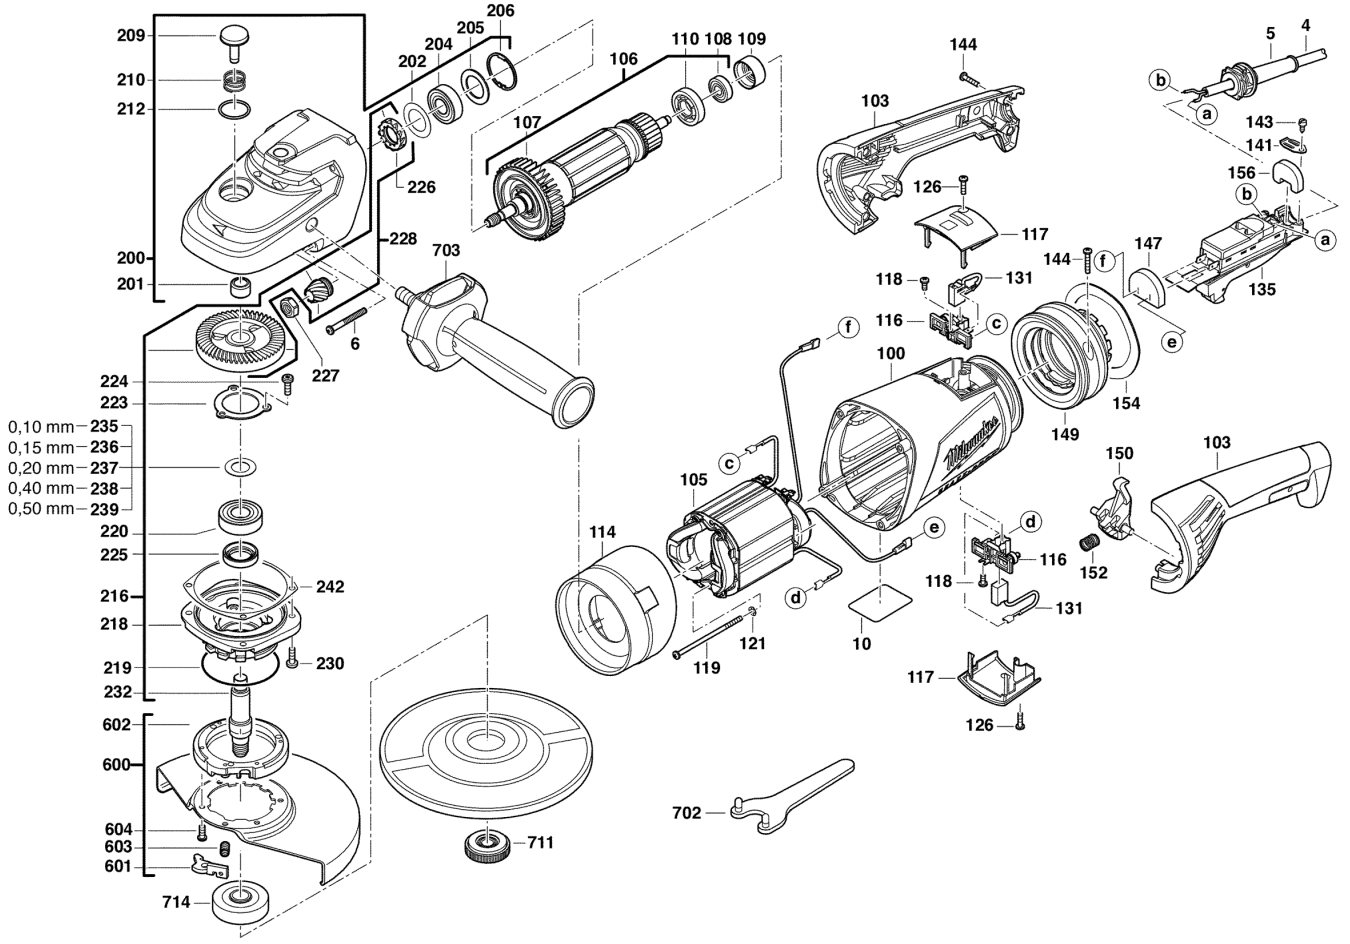

Position	Quantity	Description	Part number	EAN
0004	1	CONNECTION CABLE	4931455392	4002395174911
0005	1	PROTECTING COVER	4931387206	4002395746798
0006	4	SCREW N874101-1 SHR C-K5X45/20 KOMBITORX	4931622765	4002395699094
0010	1	RATING PLATE	5131000000	
0100	1	MOTOR HOUSING	4931402172	4002395763269
0103	1	SWITCH HANDLE	4931402176	4002395764143
0105	1	ELECTRIC FIELD	4931426289	4002395841806
0106	1	ARMATURE	4931426277	4002395841127
0107	1	FAN	4931334394	4002395615940
0108	1	BALL BEARING	4931341741	4002395627004
0109	1	RUBBER SLEEVE	4931329086	4002395610396
0110	1	SEAL RING	4931329084	4002395610372
0114	1	AIR DEFLECTOR RING	4931402271	4002395765430
0116	2	BRUSH HOLDER	4931381694	4002395780303
0117	2	COVER	4931402169	4002395763252
0118	2	SCREW	4931624538	4002395760039
0119	2	SCREW	4931331734	4002395613755
0121	2	SPRING WASHER D 137 B 4	4931619992	4002395695232
0126	3	SCREW	4931624537	4002395760022
0131	1	CARBON BRUSH SET	4931369479	4002395673490
0135	1	SWITCH	4931402277	4002395765799
0141	1	CABLE COLLAR	4931329273	4002395610617
0144	6	SCREW	4931618253	4002395694945
0147	1	DUST SEAL	4931402013	4002395758302
0149	1	DAMPER	4931402283	4002395765416
0150	1	LATCH	4931402230	4002395765805
0152	1	PRESSURE SPRING	4931402039	4002395758630
0154	1	SPRING WASHER	4931402029	4002395758616
0156	1	DUST SEAL	4931402286	4002395764754
0200	1	GEAR BOX	4931402161	4002395765812
0201	1	SLEEVE	4931621981	4002395696512
0202	1	DISC N874237 22,5X35X0,3	4931621629	4002395695720
0204	1	BALL BEARING	4931624305	4002395738595
0205	1	DISC	4931622897	4002395699636
0206	1	LOCKING RING	4931334400	4002395615971
0209	1	LOCKING BOLT	4931402166	4002395763191
0210	1	PRESSURE SPRING	4931329173	4002395610518
0212	1	O-RING	4931622764	4002395699087
0216	1	DRIVE GEAR	4931402551	4002395776900
0218	1	GEAR ENDPLATE	4931407540	4002395792030
0219	1	SEAL RING	4931624672	4002395791187
0220	1	BEARING	9170316990	4002395571147
0223	1	BEARING COVER	4931402150	4002395758265
0224	7	SCREW D 7500 M 3X12	4931624147	4002395711055
0225	1	RUBBER SLEEVE	4931279734	4002395590599
0226	1	GREASE RETAIN.DISK	4931329178	4002395758258
0227	1	NUT	4931329494	4002395610693
0228	1	BEVEL GEAR PAIR	4931409592	4002395826513
0232	1	SPINDLE	4931409817	4002395841653
0235	1	WASHER N874237	4931623312	4002395701308