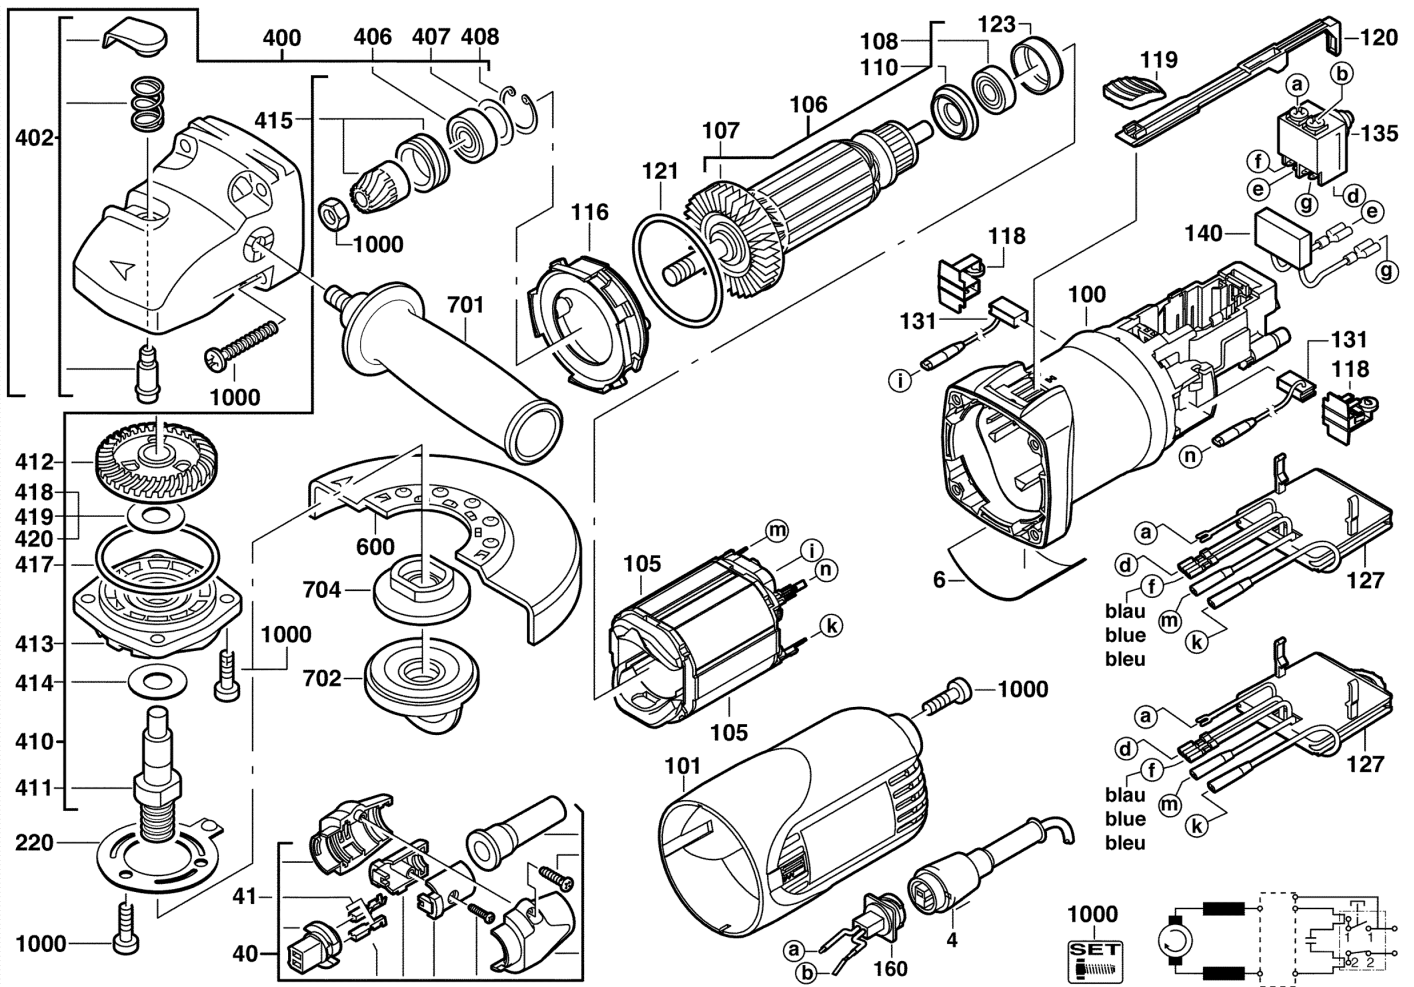

AG9-125XC ANGLE GRINDER IN2

4933403200 - AG9-125XC IN2 - 4000403201

Position	Quantity	Description	Part number	EAN
0004	1	CONNECTION CABLE IN2	4931624171	4002395710799
0006	1	RATING PLATE	5131000000	
0040	1	REPAIR KIT	4931380758	4002395714551
0041	1	Cable socket p./10	4931380763	4002395745128
0100	1	MOTOR HOUSING	4931403004	4002395755509
0101	1	HOUSING CAP	5131000000	
0105	1	ELECTRIC FIELD	4931426475	4002395843299
0106	1	ARMATURE	4931426361	4002395841158
0107	1	FAN	4931368347	4002395671519
0108	1	BALL BEARING	4931902888	4002395706372
0110	1	INSULATING DISC	4931385658	4002395719846
0116	1	AIR DEFLECTOR RING	4931368332	4002395671434
0118	2	BRUSH HOLDER	4931368633	4002395746545
0119	1	SLIDER	4931368501	4002395714209
0120	1	GUIDE PIECE	4931368333	4002395671441
0121	2	SEAL RING	4931623590	4002395702992
0123	1	RUBBER SLEEVE	4931368374	4002395671601
0127	1	ELECTRIC ELEMENT	4931395111	4002395757961
0131	1	CARBON BRUSH SET	4931392612	4002395740901
0135	1	SWITCH	4931385824	4002395724833
0140	1	CAPACITOR	4931403213	4002395759668
0160	1	PLUG	4931368393	4002395671649
0220	1	SPRING WASHER	4931345965	4002395633623
0400	1	GEAR BOX	4931412069	4002395799466
0402	1	LOCK COMPLETE	4931358685	4002395652471
0406	1	BALL BEARING	4931624662	4002395790890
0407	1	SEALING WASHER 21,8X15,8X0,2	4931803914	4002395705856
0408	1	LOCKING RING D 472 22X1	4931613683	4002395694181
0410	1	DRIVE GEAR	4931358682	4002395652457
0411	1	SPINDLE	4931409808	4002395837168
0412	1	BEVEL GEAR PAIR	4931385587	4002395719082
0413	1	BEARING END PLATE	4931378310	4002395683789
0414	1	DISC	4931623480	4002395702398
0415	1	BEVEL GEAR PAIR	4931385587	4002395719082
0418	1	DISC N874237 12,2X22X0,1	4931808473	4002395727544
0419	1	DISC N874237 12,2X22X0,2	4931925940	4002395706624
0420	1	DISC	4931624256	4002395723379
0600	1	GUARD CAP	4931407642	4002395798834
1000	1	BOLT SET	4931358683	4002395652464
0701	1	HANDLE WS115-125 P1 A/M	4932409546	4002395370870
0702	1	FIXTEC NUT M14 P1A	4932358225	4002395325528
0704	1	CLAMPING FLANGE WS115-230 P1 A/M	4932449324	4002395245185