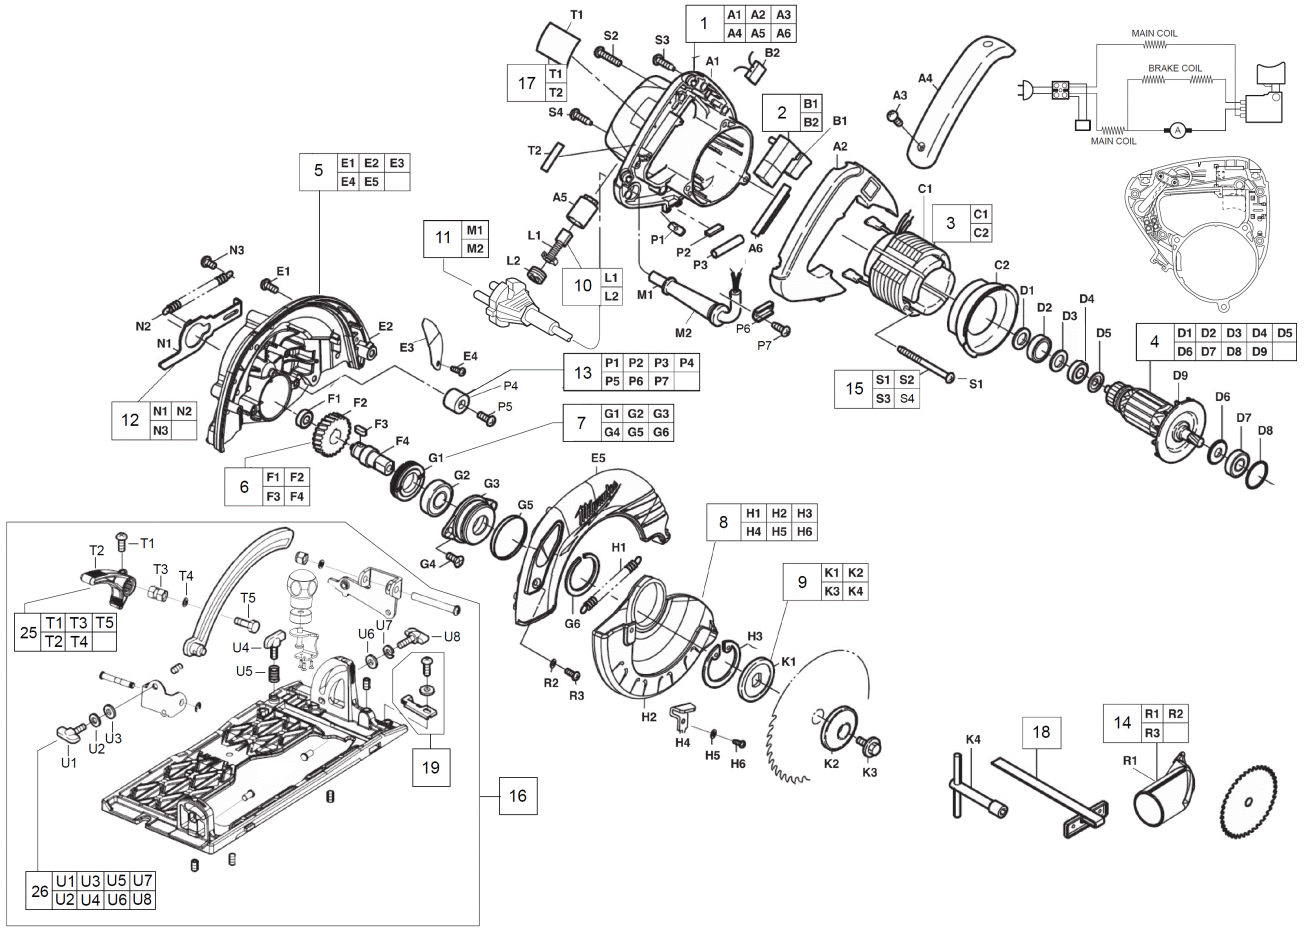

# CS55 EL.CIRCULAR SAW IN2

4933403635 - CS55 - 4000403636

Position	Quantity	Description	Part number	EAN
0001	1	MOTOR HOUSING	4931403696	4002395780198
0002	1	SWITCH	4931403697	4002395780259
0003	1	ELECTRIC FIELD	4931403698	4002395780136
0004	1	ARMATURE	4931403699	4002395780099
0005	1	GEAR UNIT	5131000000	
0006	1	Gearcase	4931403701	4002395780174
0007	1	GEAR UNIT	4931403702	4002395780150
0008	1	COVER ASSY	4931403703	4002395780181
0009	1	FLANGE	4931403704	4002395780143
0010	1	CARBON BRUSH SET	4931403705	4002395780112
0011	1	CONNECTION CABLE	4931403706	4002395780228
0012	1	SPINDLE LOCK	5131000000	
0013	1	SCREWDRIVER	5131000000	
0014	1	NOZZLE	4931403709	4002395780204
0015	1	SCREWDRIVER	5131000000	
0016	1	BASE PLATE	4931403711	4002395780105
0017	1	RATING PLATE	5131000000	
0018	1	SLEEVE GUIDE	4931403693	4002395780556
0019	1	SET	4931404509	4002395799329
0025	1	CLAMPING SET	4931447750	4002395884568
0026	1	BOLT	4931447751	4002395884575