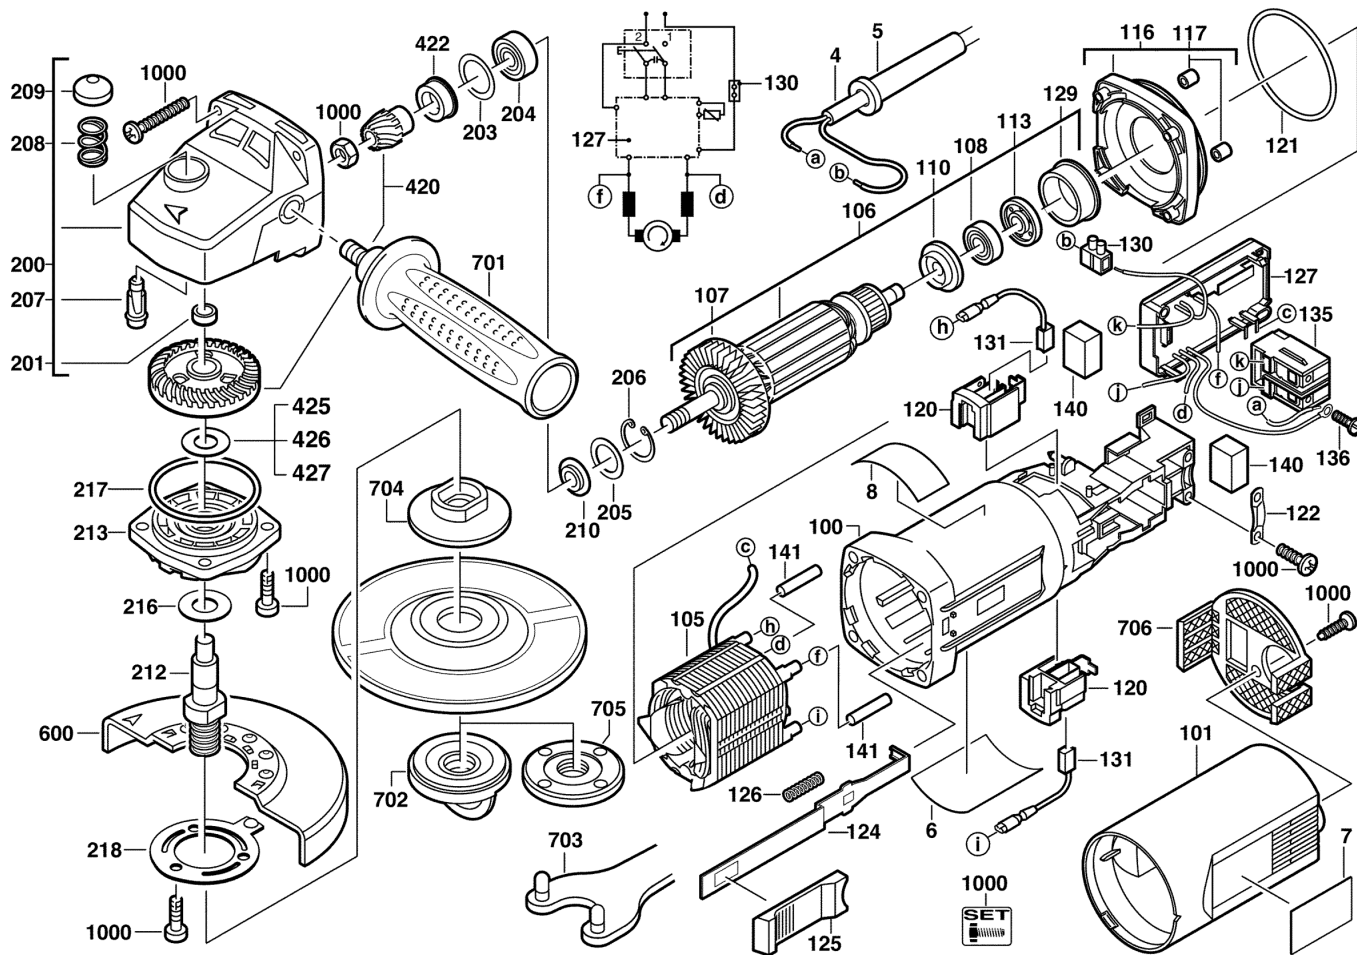

AGS15-125C ANGLE GRINDER IN2

4933407480 - AGS15-125C - 4000407481

Position	Quantity	Description	Part number	EAN
0004	1	CONNECTION CABLE	4931623861	4002395704293
0005	1	CABLE ENTRY SLEEVE	4931218785	4002395583805
0006	1	RATING PLATE	4931407485	4002395790357
0007	1	NAME PLATE	4931382311	4002395691104
0008	1	ADHESIVE LABEL	4931442232	4002395873579
0100	1	MOTOR HOUSING	4931407431	4002395792238
0101	1	HOUSING CAP	4931407395	4002395790852
0105	1	ELECTRIC FIELD	4931426592	4002395846771
0106	1	ARMATURE	4931442661	4002395883189
0107	1	FAN	4931341088	4002395626205
0108	1	BALL BEARING	4931624662	4002395790890
0110	1	INSULATING DISC	4931271823	4002395588138
0113	1	MAGNETIC DISC	4931426570	4002395856497
0116	1	INTERMEDIATE FLANGE	4931369787	4002395674190
0117	2	HOLDING-DOWN DEVICE	4931409768	4002395847617
0120	2	BRUSH HOLDER	4931407433	4002395791866
0121	2	SEAL RING	4931623590	4002395702992
0122	1	CABLE COLLAR	4931256500	4002395586547
0124	1	GUIDE PIECE	4931326959	4002395607877
0125	1	SLIDER	4931449992	4002395171798
0126	1	PRESSURE SPRING	4931326981	4002395607945
0127	1	ELECTRONIC ELEMENT	4931455148	4002395175024
0129	1	BEARING SLEEVE	4931326953	4002395607846
0130	1	TERMINAL STRIP	4931341008	4002395626144
0131	1	CARBON BRUSH SET	4931381391	4002395726936
0135	1	SWITCH	4931407397	4002395791613
0136	1	SCREW D 85 AM 3,5X5	4931617313	4002395694761
0140	1	DUST SEAL	4931407396	4002395793969
0141	1	HOSE	4931407486	4002395792887
0200	1	GEAR BOX	4931412193	4002395798919
0201	1	SLEEVE N874989 HKO 0810	4931912093	4002395706464
0203	1	WASHER	4931362085	4002395660254
0204	1	GROOVED BALL BEAR.	4931368037	4002395670642
0205	1	DISC	4931622761	4002395699056
0206	1	LOCKING RING	4931616614	4002395694624
0207	1	LOCKING BOLT	4931326929	4002395607785
0208	1	PRESSURE SPRING	4931326942	4002395607822
0209	1	PUSH-BUTTON	4931326930	4002395607792
0210	1	WASHER	4931624287	4002395732098
0212	1	SPINDLE	4931409808	4002395837168
0213	1	BEARING END PLATE	4931378310	4002395683789
0216	1	DISC	4931623480	4002395702398
0218	1	SPRING WASHER	4931345965	4002395633623
0420	1	BEVEL GEAR PAIR	4931407037	4002395782154
0422	1	WASHER	4931362086	4002395660261
0425	1	DISC N874237 12,2X22X0,1	4931808473	4002395727544
0426	1	DISC N874237 12,2X22X0,2	4931925940	4002395706624
0427	1	DISC	4931624256	4002395723379
0600	1	GUARD CAP	4931407642	4002395798834
1000	1	CONNECTION SET	4931407948	4002395814329