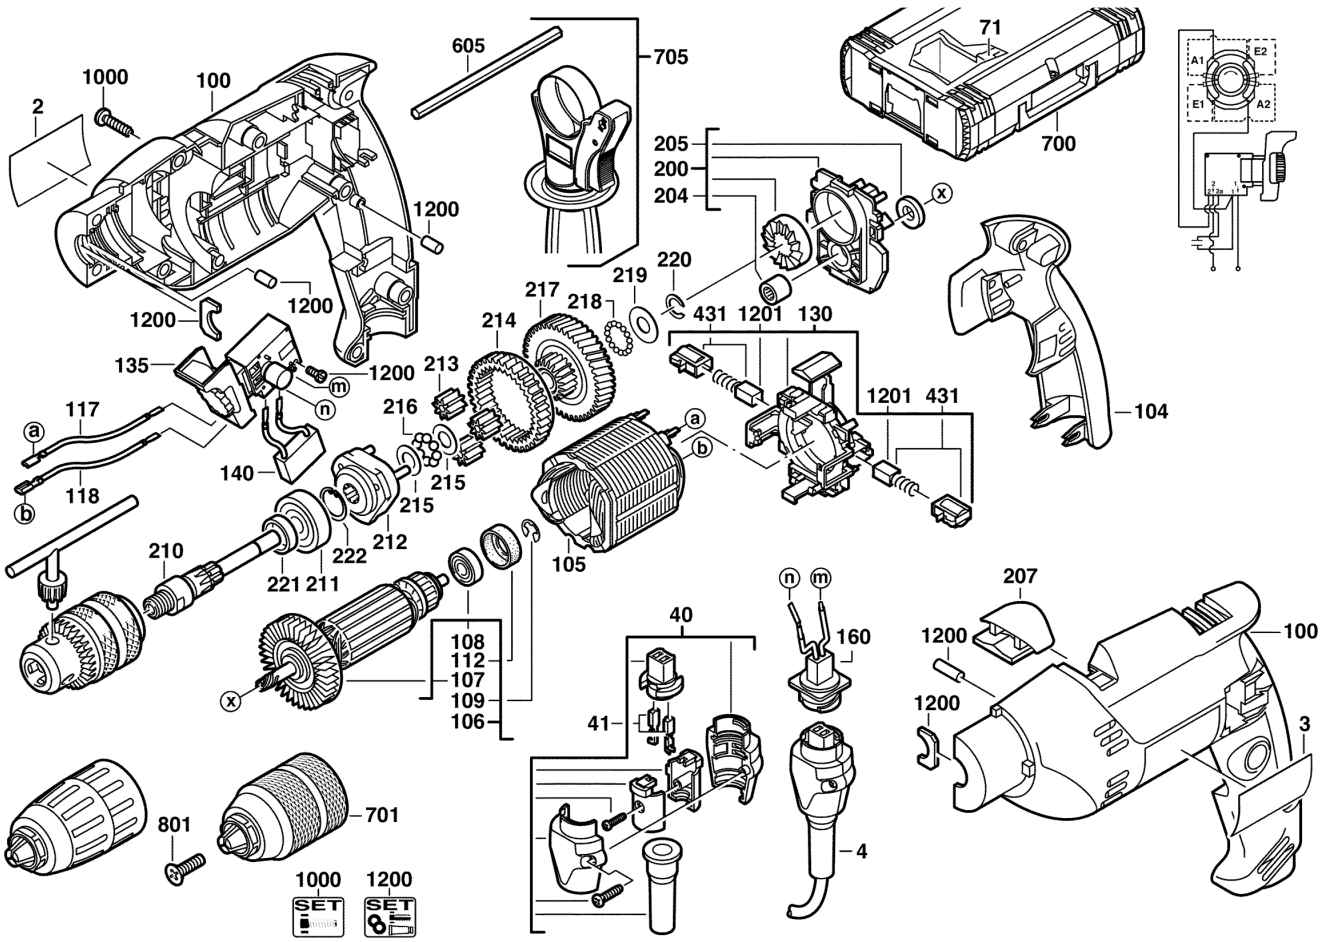

DE13RP/SK ELECTR. DRILL IN2

4933409194 - DE13RP - 4000409195

Position	Quantity	Description	Part number	EAN
0002	1	RATING PLATE	4931409198	4002395789641
0003	1	NAME PLATE	4931382311	4002395691104
0004	1	CONNECTION CABLE IN2	4931624171	4002395710799
0040	1	REPAIR KIT	4931380758	4002395714551
0041	1	Cable socket p./10	4931380763	4002395745128
0071	1	INSERT	4931415355	4002395829095
0100	1	BODY	4931380430	4002395689446
0104	1	HOUSING COVER	4931380436	4002395689484
0105	1	ELECTRIC FIELD	4931426175	4002395835331
0106	1	ARMATURE	4931442649	4002395885114
0107	1	FAN	4931330633	4002395612321
0108	1	BALL BEARING	4931902888	4002395706372
0109	1	WASHER	4931621834	4002395696185
0112	1	RUBBER SLEEVE	4931306351	4002395592777
0117	2	WIRE	4931253700	4002395586172
0130	1	SET COLLAR	4931380433	4002395689453
0135	1	SWITCH BOARD	4931372529	4002395675920
0140	1	CAPACITOR	4931311062	4002395594818
0160	1	INSERT	4931364437	4002395663873
0200	1	BEARING END PLATE	4931330999	4002395612949
0204	1	NEEDLE BEARING	4931219424	4002395583874
0205	1	FELT WASHER	4931357000	4002395648450
0207	1	PROTECTIVE CAP	4931357206	4002395648856
0210	1	DRILL SPINDLE	4931409805	4002395841868
0211	1	BALL BEARING	4931804500	4002395705894
0212	1	PINION CAGE	4931357173	4002395648757
0213	3	PLANET WHEEL	4931357172	4002395648740
0214	1	INTERN.GEARED WHEEL	4931357093	4002395648597
0215	2	WASHER	4931357269	4002395648924
0216	8	BALL	4931805413	4002395706020
0217	1	GEAR	4931364131	4002395663323
0218	15	BALL	4931623449	4002395702213
0219	1	WASHER	4931364128	4002395663309
0220	1	SPRING RING	4931623066	4002395700233
0221	1	SLEEVE	4931324482	4002395605941
0222	1	RING D471 12X1	4931605142	4002395693627
0431	1	CARBON BRUSH SET	4931392563	4002395740369
0605	1	DEPTH GAUGE	4931384434	4002395719402
0705	1	HANDLE	4931417907	4002395846375
0801	1	LOCKING SCREW	4931401643	4002395763993
1000	1	BOLT SET	4931320180	4002395602346
1200	1	MAINTENANCE SET	4931364145	4002395663361
1201	1	CARBON BRUSH SET	4931392602	4002395740567
0700	1	CARRYING CASE WITH FOAM INSERT MET	4932378986	4002395349401
0701	1	QUICK ACTION CHUCK ChKL1,5-13 1/2x20P1M	4932376533	4002395346349