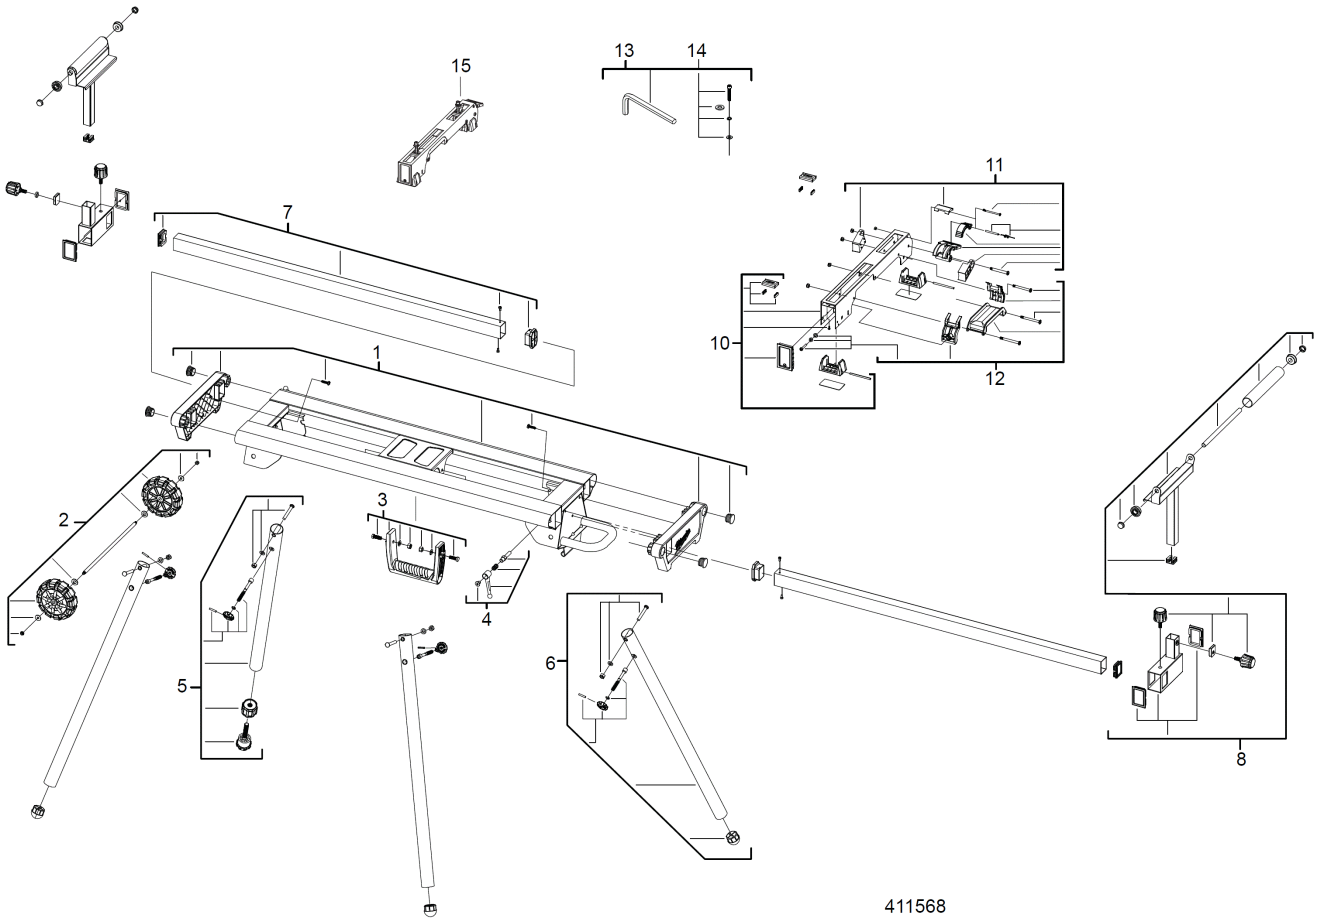

# MSL3000 LEGSTAND XXX

4933411565 - MSL3000 - 4000411566

411568

Position	Quantity	Description	Part number	EAN
0001	1	STATION. EQUIPMENT	5131000000	
0002	1	WHEEL SET	1014702	4002395801534
0003	1	HANDLE SET	1014703	4002395801541
0004	1	EXTENSION	1014704	4002395801558
0005	1	ADJUSTER	5131000000	
0006	1	FOOT	1014712	4002395801572
0007	1	EXTENSION ARM	1014721	4002395801589
0008	2	SET (1 PCS)	1014726	4002395830589
0010	1	CLAMPING SET	1014731	4002395801619
0011	1	SET SCREW	1014732	4002395801626
0012	1	CLAMPING PIECE	1014733	4002395801633
0013	1	FASTENING PARTS	1014800	4002395801640
0014	1	BOLT SET	1014801	4002395801657
0015	1	MOUNTING BRACKET ASSEMBLY	4931433089	4002395899005