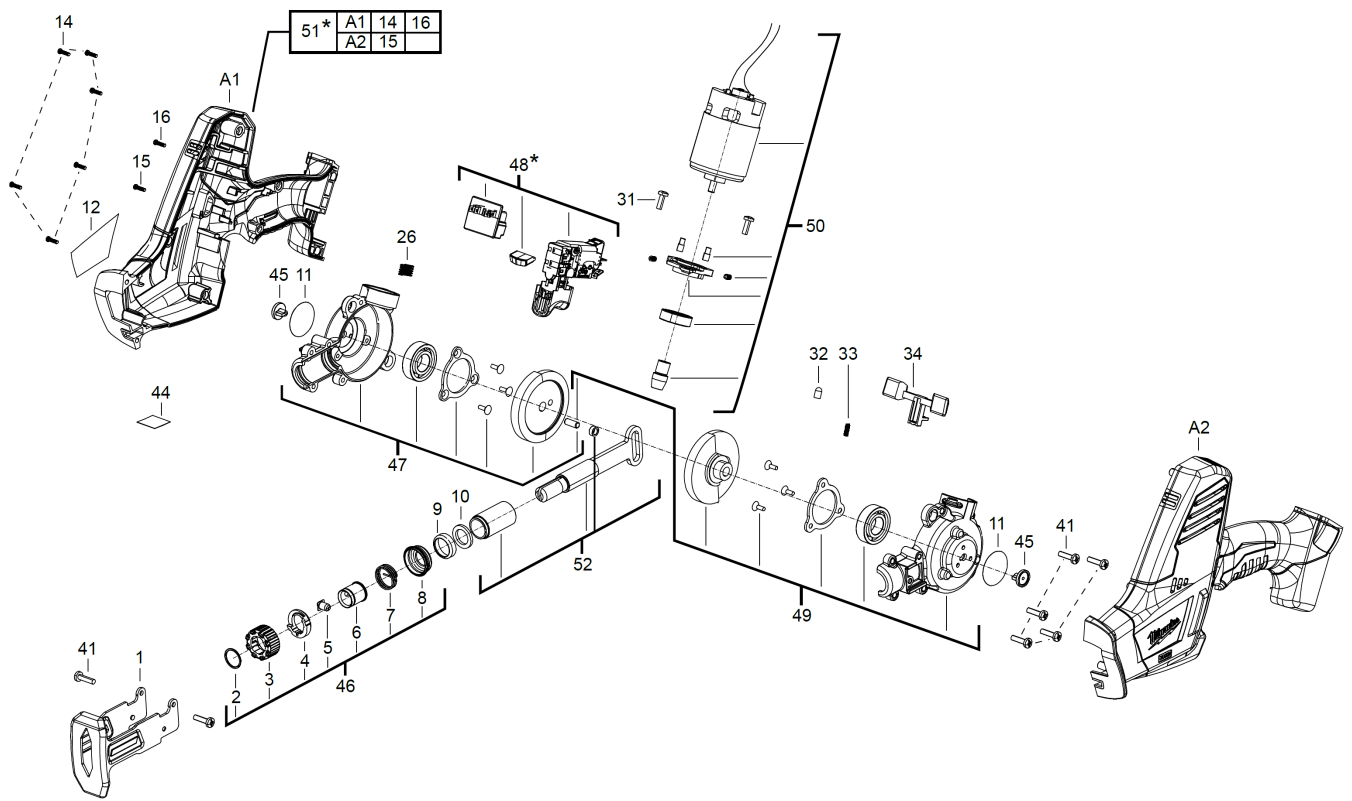

# C18HZ-0 M18 COMPACT HACKZALL XXX

4933416785 - C18HZ-0 - 4000416811

51*	A1	14	16
	A2	15	

KIT	60	A1	12	15	48
		A2	14	16	

\* While stock lasts

Position	Quantity	Description	Part number	EAN
0001	1	MATRIX	633196001	4002395831562
0002	1	PROTECTION WASHER	672184001	4002395830725
0003	1	CAM PLATE	672192001	4002395831708
0004	1	CLAMPING RING	42500077	4058546073145
0005	1	INTERLOCK ELEMENT	691261001	4002395830671
0006	1	SLEEVE	672200001	4002395830749
0007	1	SPRING ELEMENT	40500161	4058546072704
0008	1	LID	514778002	4002395841363
0009	1	COVER	633222001	4002395831579
0010	1	FELT	902393001	4002395830732
0011	1	STICKER	902430001	4002395830596
0012	1	RATING PLATE	513100000	
0014	1	SCREW	660031016	4002395825172
0015	1	SCREW	661081001	4002395830787
0016	1	SCREW M3,5 Torx 10	660031023	4002395831623
0026	1	SPRING	4931408243	4002395814466
0031	1	SCREW	661113007	4002395824502
0032	1	INDEXING SLEEVE	633289001	4002395831586
0033	1	SPRING	692505001	4002395830763
0034	1	GUIDE	520515001	4002395831142
0041	1	SCREW	661113008	4002395830077
0044	1	WARNING PLATE	940230187	4002395830800
0045	1	GUIDE	520811001	4002395831159
0046	1	NOSEPIECE	200783002	4002395802739
0047	1	GEAR BOX COVER	201400002	4002395830626
0048	1	SWITCH	4931431758	4002395893331
0049	1	GEAR BOX	201399002	4002395830633
0050	1	MOTOR ASSEMBLY	4931453259	4002395159246
0051	1	HANDLE SET	513100000	
0052	1	SPINDLE KIT	4931461469	4058546037024
0060	1	BODY HOUSING + SWITCH	4931446736	4002395875559