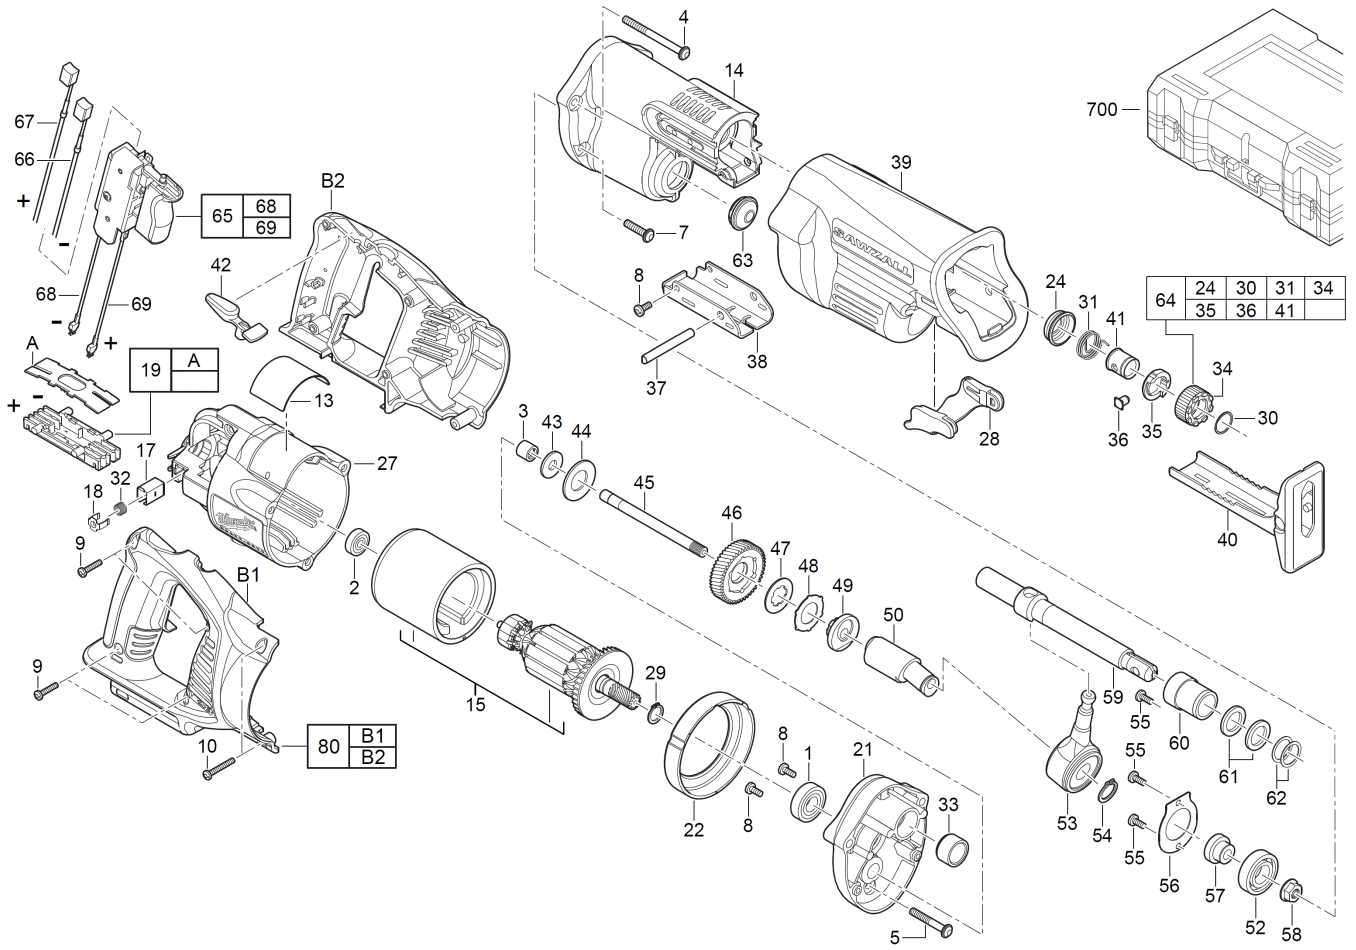

HD28SX-0 M28 SAWZALL XXX

4933416860 - HD28SX-0 - 4000416851

Position	Quantity	Description	Part number	EAN
0001	1	BALL BEARING	02040719	4058546067946
0002	1	BALL BEARING	02045130	4058546068165
0003	1	NEEDLE BEARING	02502150	4058546068226
0004	1	SCREW	05880302	4058546068394
0005	1	SCREW	05888309	4058546068424
0007	2	SCREW	06825363	4058546068882
0008	3	SCREW	06827253	4058546068950
0009	1	SCREW	661005001	4002395830053
0010	1	SCREW	06827276	4058546068998
0013	1	NAME PLATE	12200718	4058546069322
0014	1	GEAR BOX	28140999	4058546070915
0015	1	MOTOR ASSEMBLY	4931453477	4002395148868
0016	1	ELECTRIC FIELD	5131000000	
0017	1	BRUSH HOLDER	4931436655	4002395256013
0018	1	BRUSH HOLDER	22320400	4058546070038
0019	1	CONNECTOR	22560975	4058546070199
0021	1	PLATE	28280719	4058546071066
0022	1	AIR DEFLECTOR RING	5131000000	
0024	1	LID	514778002	4002395841363
0025	1	HANDLE HALF	4931447201	4002395879670
0026	1	HANDLE LEFT	5131000000	
0027	1	MOTOR HOUSING	31500019	4058546071561
0028	1	SHOE REL.LEVER KIT	31520090	4058546071653
0029	1	RING	34600920	4058546072261
0030	1	PROTECTION WASHER	672184001	4002395830725
0031	1	SPRING ELEMENT	40500161	4058546072704
0032	1	PRESSURE SPRING	4931436640	4002395258062
0033	1	BEARING	42240620	4058546073022
0034	1	CAM PLATE	672192001	4002395831708
0035	1	CAM PLATE	5131000000	
0036	1	INTERLOCK ELEMENT	691261001	4002395830671
0037	1	PIN	44601635	4058546073930
0038	1	HOLDER	44660880	4058546074012
0039	1	ISOLATION SLAFE	561528003	4002395836659
0040	1	DISTANCE HOLDER	45160645	4002395894949
0041	1	SLEEVE	672200001	4002395830749
0042	1	LEVER	341800001	4058546072056
0043	1	WASHER	45881555	4058546074838
0044	1	DISC SPRING	40508850	4058546072889
0045	1	AXLE WOBBLE	42120155	4058546072933
0046	1	GEAR	32400719	4058546071783
0047	1	DISC PLATE	43060685	4058546073336
0048	1	PLATE	43060676	4058546073329
0049	1	HUB	43780525	4058546073633
0050	1	WOBBLE DRIVE	4931441463	4002395870240
0052	1	BALL BEARING	02041510	4058546068080
0053	1	WOBBLE DRIVE	4931440445	4002395890699
0054	1	RING	34601315	4058546072292
0055	1	SCREW	06827253	4058546068950
0056	1	BEARING CAGE	44860055	4058546074135