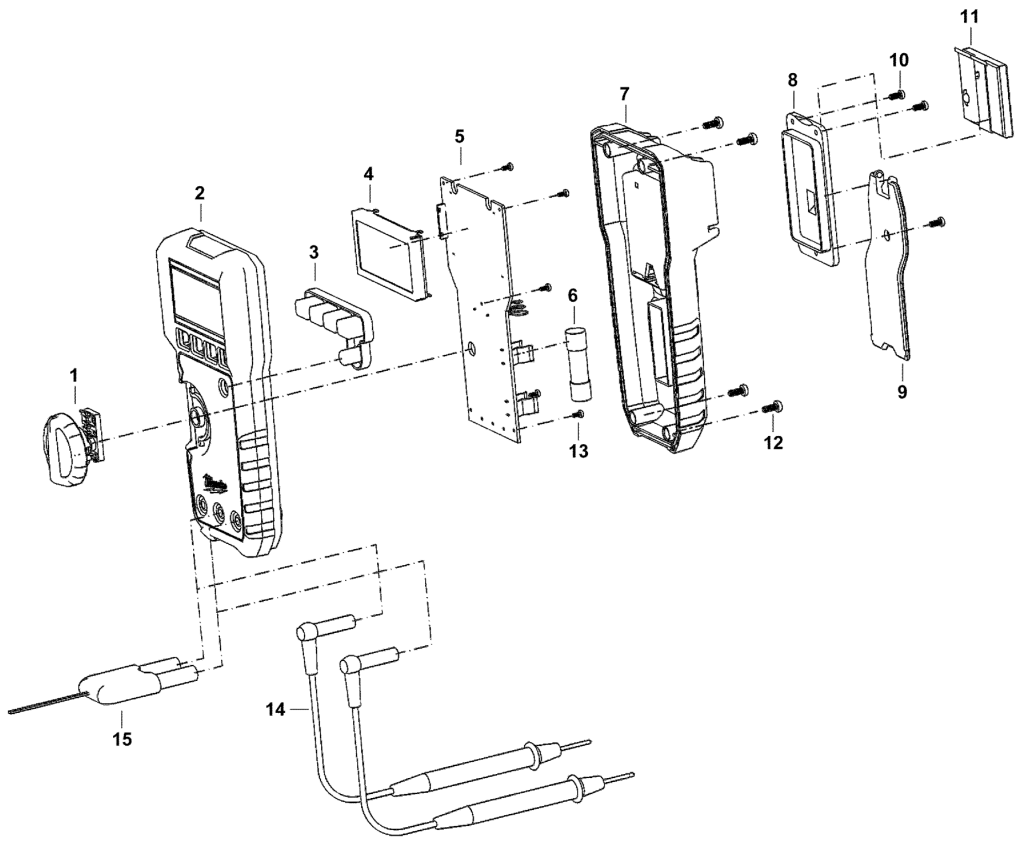

# 2217-40 DMM DIG.MULTIMETER ALKALINE XXX

4933416976 - 2217-40 - 4000413818

<b>Position</b>	<b>Quantity</b>	<b>Description</b>	<b>Part number</b>	<b>EAN</b>
0001	1	ROTARY SWITCH	5131000000	
0002	1	CARRYING CASE	5131000000	
0003	1	RUBBER PLATE	5131000000	
0004	1	LIGHT PIPE	5131000000	
0005	1	ELECT.CIRCUIT BOARD	4931428315	4002395837700
0006	1	FUSE	4931428316	4058546075286
0007	1	WORK STAND	5131000000	
0008	1	BATTERY DOOR	5131000000	
0010	1	SCREW	5131000000	
0011	1	MAGNET	5131000000	
0012	1	SCREW	5131000000	
0013	1	SCREW	5131000000	
0014	1	CONNECTION SLEEVE	4931466872	4058546280895
0015	1	TEMPERATURE SENSOR	4931428324	4002395837786