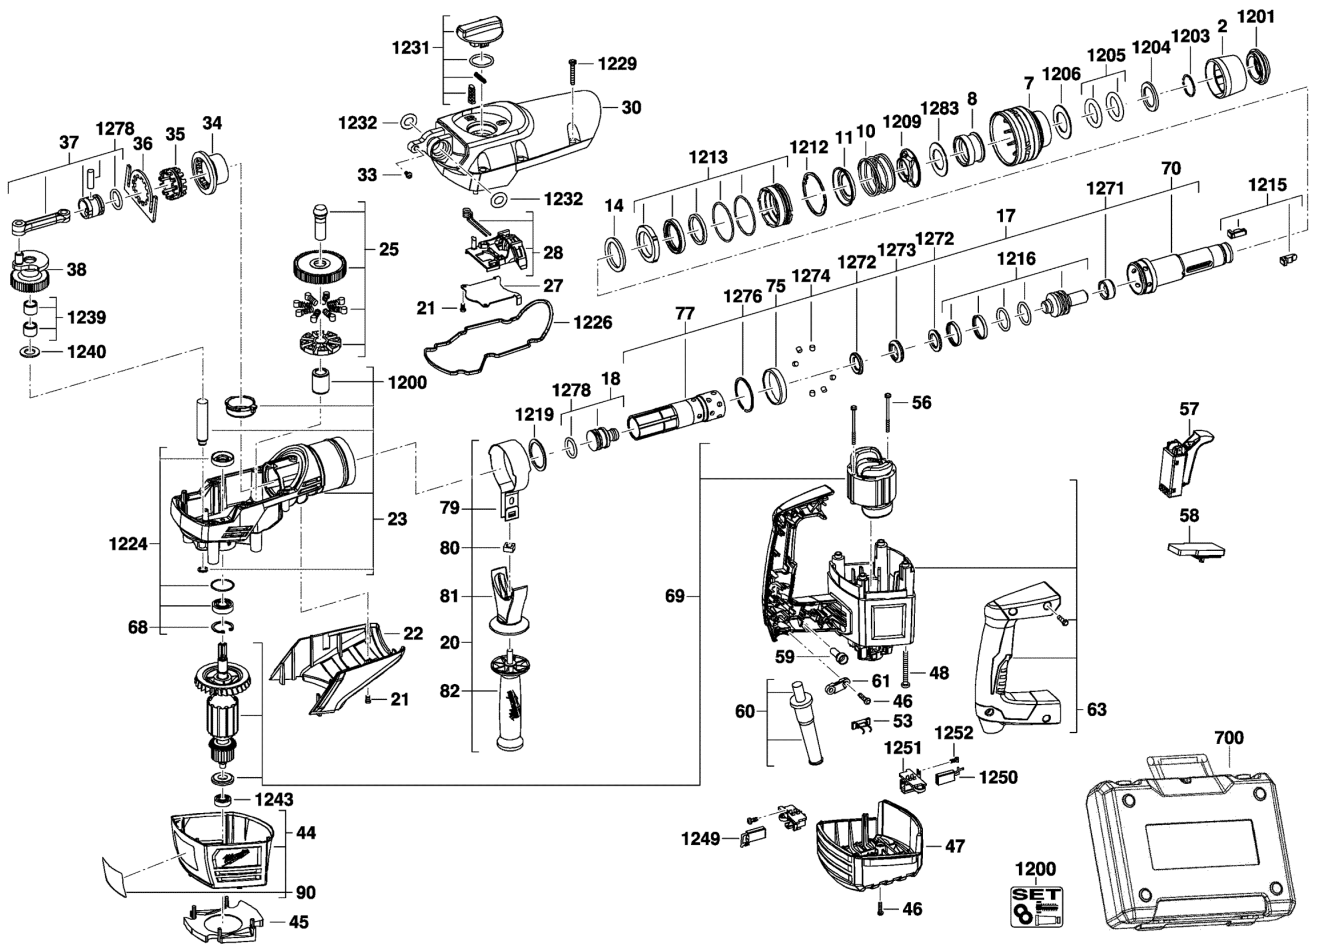

K540S COMBI HAMMER IN2

4933418100 - K540S - 4000418101

Position	Quantity	Description	Part number	EAN
0002	1	CAP	4931435133	4002395858576
0007	1	COLLAR	4931435138	4002395859221
0008	1	INTERLOCK SLEEVE	4931435139	4002395859238
0010	1	SPRING	4931435140	4002395859245
0011	1	PLATE	633152001	4002395857708
0014	1	O-RING	4931435143	4002395859276
0017	1	SPINDLE SLEEVE	4931435146	4002395859900
0018	1	SNAP DIE	4931435147	4002395859917
0020	1	AUXILIARY HANDLE	4931435149	4002395859931
0021	1	SCREW	4931435150	4002395859948
0022	1	RETAINER	4931435151	4002395859955
0023	1	GEAR BOX ASSY	4931435152	4002395859962
0025	1	WORM GEAR WHEEL	4931435154	4002395859986
0027	1	PLATE	4931435156	4002395860708
0028	1	FORK	4931440524	4002395890835
0030	1	GEAR BOX	4931435159	4002395860739
0033	1	SCREW	4931435162	4002395860760
0034	1	BEVEL GEAR	4931435163	4002395860777
0035	1	SLEEVE	4931435164	4002395860784
0036	1	INTERLOCK PLATE	4931435165	4002395860791
0037	1	PISTON AND CON ROD ASSY	4931435166	4002395860609
0038	1	EXCENTER	4931435167	4002395860616
0044	1	MOTOR PLATE	4931435171	4002395860654
0045	1	AIR DEFLECTOR RING	4931435174	4002395860685
0046	1	SCREW	660024018	4002395823741
0047	1	MOTOR COVER	4931435175	4002395860692
0048	1	SCREW	4931435176	4002395857906
0053	1	FIELD LEAD GROMMET	4931435182	4002395857968
0056	1	SCREW	5131000000	
0057	1	SWITCH	4931435184	4002395857982
0058	1	ELECTRIC COMPLETE	4931435185	4002395857999
0059	1	CONNECTOR	790009001	4002395772445
0060	1	CONNECTION CABLE	4931435187	4002395858606
0061	1	CORD GRIP	4931435190	4002395858637
0063	1	HOUSING SET ASSY	4931435191	4002395858644
0068	1	PROTECTION WASHER	4931435192	4002395858651
0069	1	MOTOR ASSEMBLY	4931435193	4002395858668
0070	1	DRIVER	4931435195	4002395858682
0075	1	RING	4931435200	4002395859337
0077	1	SPINDLE SLEEVE	4931435202	4002395859351
0079	1	CLAMP	4931435204	4002395859375
0080	1	NUT	4931435205	4002395859382
0081	1	HANDLE	4931435206	4002395859399
0082	1	HANDLE	4931435207	4002395860005
0090	1	RATING PLATE	4931435208	4002395860012
0700	1	CARRYING CASE	4931435211	4002395860043
1200	1	MAINTENANCE SET	4931446718	4002395879052
1201	1	RUBBER CAP	4931435132	4002395858569
1203	1	HOLDING RING	4931435134	4002395858583
1204	1	BACKING FLANGE	4931435135	4002395858590