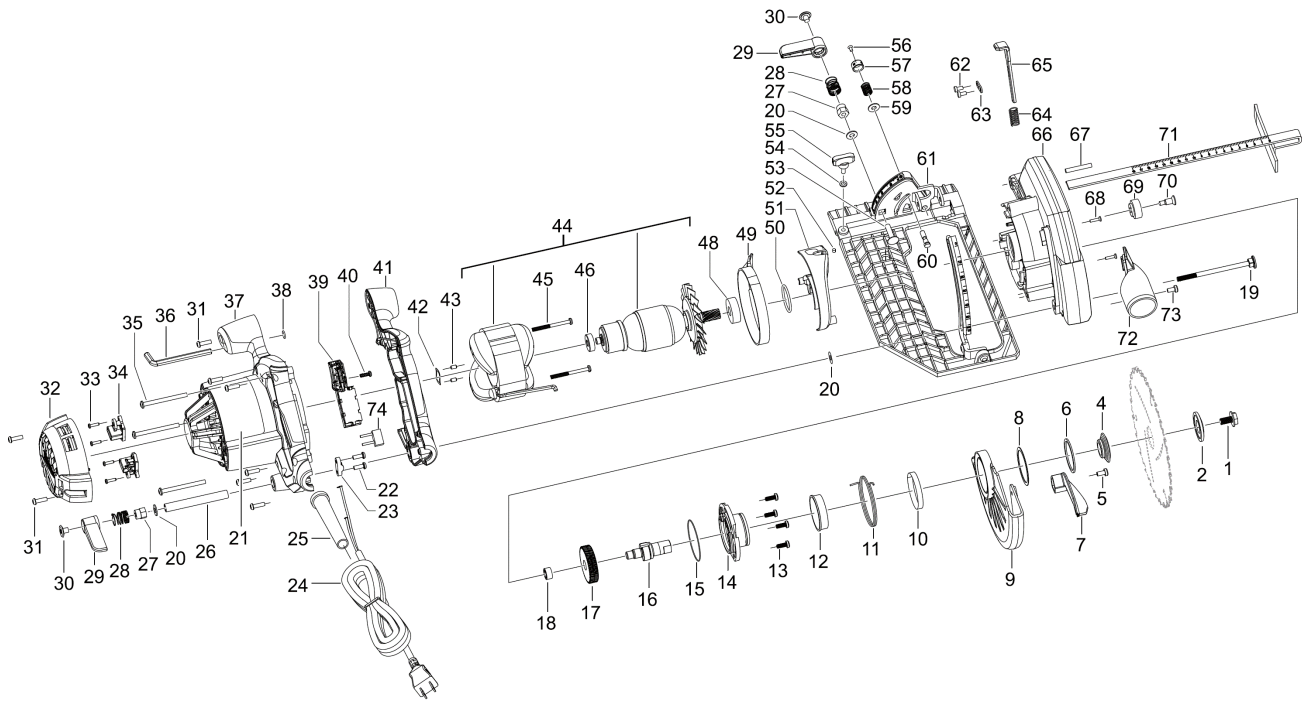

# CS60 F CIRCULAR SAW IN2

4933419225 - CS60 - 4000419226

Position	Quantity	Description	Part number	EAN
0001	1	SCREW	660988001	4002395903795
0002	1	FLANGE	692256001	4002395903962
0004	1	FLANGE	692254001	4002395903955
0005	1	SCREW	660151005	4002395903696
0006	1	RETAINING RING	680778003	4002395903863
0007	1	LEVER	519250002	4002395899784
0008	1	WASHER	631876003	4002395903610
0009	1	BUSH	641519004	4002395903672
0010	1	BUSH	632371003	4002395903627
0011	1	SPRING	692038003	4002395903948
0012	1	BUSH	514310001	4002395903412
0013	1	SCREW	660997001	4002395895083
0014	1	GUARD	516867002	4002395903443
0015	1	O-RING	561489001	4002395903504
0016	1	SPINDLE	620536001	4002395903580
0017	1	PINION	610641001	4002395903573
0018	1	NEEDLE BEARING	671774002	4002395903856
0019	1	BOLT	660842001	4002395903764
0020	1	WASHER	691142001	4002395903924
0021	1	RATING PLATE	4931448483	4002395179541
0022	1	SCREW	660024045	4002395903689
0023	1	CLAMP	5131000000	
0024	1	CONNECTION CABLE	201531004	4002395903313
0025	1	CABLE ENTRY SLEEVE	561487001	4002395903481
0026	1	SPINDLE	631686001	4002395903597
0027	1	NUT	660841002	4002395903757
0028	1	PRESSURE SPRING	681035001	4002395903887
0029	1	LEVER	513965004	4002395903399
0030	1	SCREW	660993002	4002395903801
0031	1	SCREW	660982001	4002395829941
0032	1	COVER	351257001	4002395903375
0033	1	SCREW	660203060	4002395903719
0034	2	CARBON BRUSH	290365001	4002395903344
0035	1	SCREW	5131000000	
0036	1	SPANNER	681231001	4002395795130
0037	1	MOTOR HOUSING	521255001	4002395903467
0038	1	O-RING	562326001	4002395903566
0039	1	SWITCH	760405005	4002395903993
0040	1	SCREW	5131000000	
0041	1	HOUSING	521256001	4002395903474
0042	1	SPRING	681108001	4002395903917
0043	1	PLUG	550339001	4002395760527
0044	1	MOTOR	4931448524	4002395179565
0045	1	SCREW	5131000000	
0046	1	BALL BEARING	681100001	4002395903900
0048	1	BALL BEARING	681102001	4002395903290
0049	1	COVER	516847002	4002395903429
0050	1	O-RING	561488001	4002395903498
0051	1	SPRING	5131000000	
0052	1	SCREW	660066005	4002395903283