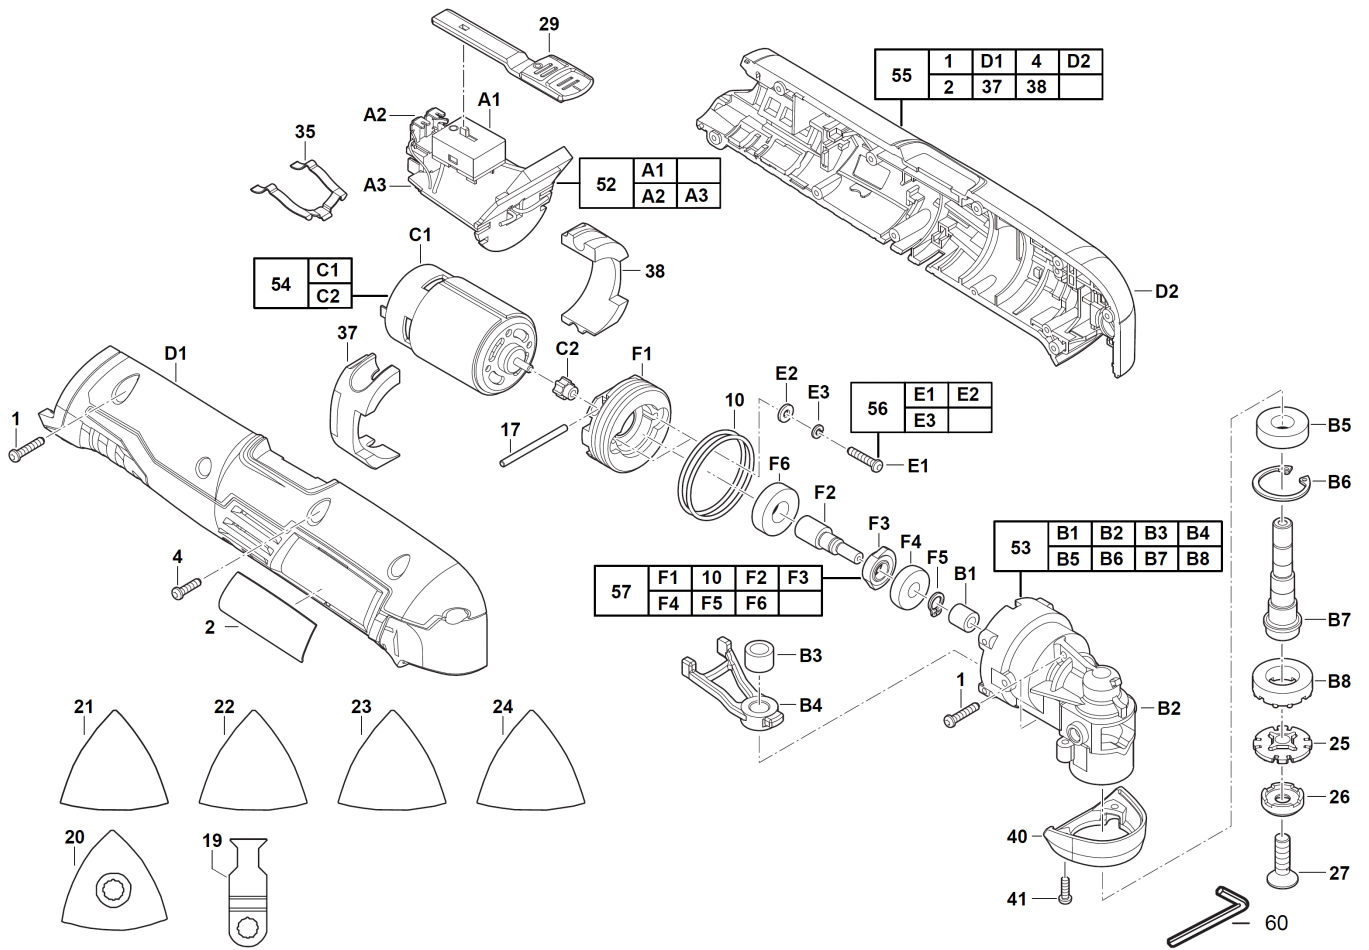

C12MT-0 M12 MULTI TOOL XXX

4933427180 - C12MT-0 - 4000427235

| Position | Quantity | Description | Part number | EAN |
|----------|----------|------------------------|-------------|---------------|
| 0001 | 1 | SCREW | 660570005 | 4002395827329 |
| 0002 | 1 | NAME PLATE | 940038237 | 4002395850938 |
| 0004 | 1 | SCREW | 661081001 | 4002395830787 |
| 0010 | 1 | O-RING | 562584001 | 4002395849369 |
| 0017 | 1 | BOLT | 672254001 | 4002395849901 |
| 0019 | 1 | SAW BLADE | 681488001 | 4002395853434 |
| 0020 | 1 | GRINDING DISK | 303590005 | 4002395853441 |
| 0021 | 1 | SAND PAPER | 902512002 | 4002395853410 |
| 0022 | 1 | SAND PAPER | 902512003 | 4002395853403 |
| 0023 | 1 | SAND PAPER | 902512001 | 4002395853427 |
| 0024 | 1 | SAND PAPER | 902512004 | 4002395853397 |
| 0025 | 1 | NOSEPIECE | 611273001 | 4002395848782 |
| 0026 | 1 | NUT | 611298001 | 4002395859641 |
| 0027 | 1 | SCREW | 661297001 | 4002395849871 |
| 0029 | 1 | SLIDER | 350157001 | 4002395848744 |
| 0035 | 1 | SPRING ELEMENT | 633680001 | 4002395849413 |
| 0037 | 1 | RUBBER DISC | 562687001 | 4002395847464 |
| 0038 | 1 | RUBBER PLATE | 562687002 | 4002395849383 |
| 0040 | 1 | COVER | 522537001 | 4002395848775 |
| 0041 | 1 | SCREW | 660380006 | 4002395849857 |
| 0052 | 1 | SWITCH ASSEMBLY | 4931431688 | 4002395899739 |
| 0053 | 1 | GEAR BOX | 200281033 | 4002395849246 |
| 0054 | 1 | MOTOR ASSEMBLY | 200198006 | 4002395849239 |
| 0055 | 1 | HOUSING | 4931431689 | 4002395899746 |
| 0056 | 1 | BOLT SET | 201735001 | 4002395849321 |
| 0057 | 1 | BOLT SET | 201736001 | 4002395848737 |
| 0060 | 1 | HEX WRENCH D 911 5 GAL | 4931616056 | 4002395694501 |