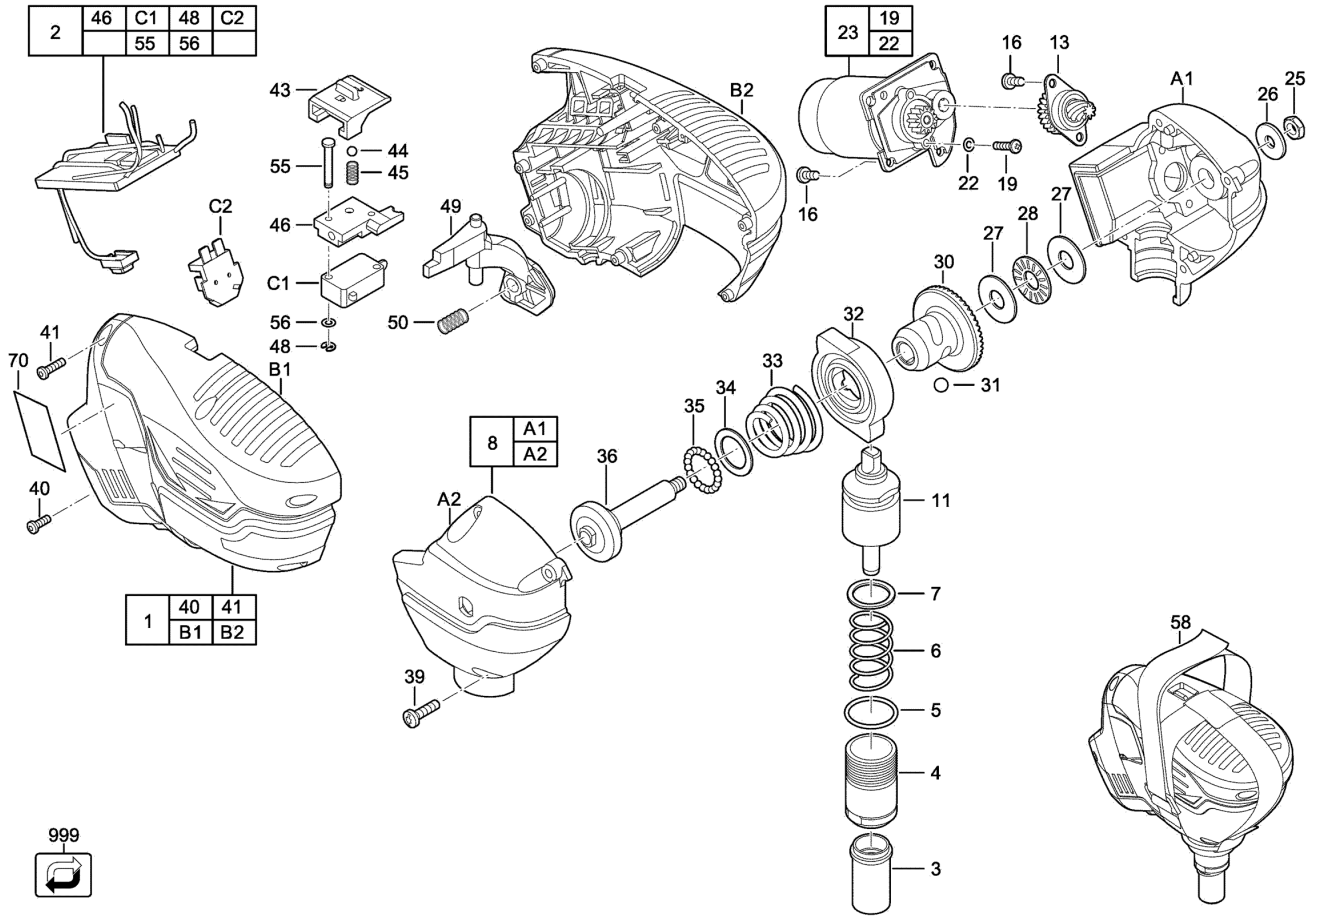

C12PN-0 M12 PALM NAILER XXX

4933427182 - C12PN-0 - 4000427199

Position	Quantity	Description	Part number	EAN
0001	1	HOUSING	5131000000	
0002	1	SWITCH KIT	270061024	4002395849338
0003	1	COLLET	201643001	4002395848720
0004	1	THREADED SLEEVE	692681001	4002395849451
0005	1	O-RING	562589001	4002395849376
0006	1	PRESSURE SPRING	692729001	4002395849468
0007	1	WASHER	680335079	4002395849932
0008	1	GEAR BOX	201637001	4002395849277
0011	1	ANVIL	201639001	4002395849291
0013	1	BEVEL GEAR	304096002	4002395849345
0016	1	SCREW	660165015	4002395849826
0019	1	SCREW	5131000000	
0022	1	SPRING WASHER	670028003	4002395846627
0023	1	MOTOR ASSEMBLY	201638001	4002395849284
0025	1	NUT	661348001	4002395849895
0026	1	SPRING WASHER	5131000000	
0027	1	AXIAL WASHER	5131000000	
0028	1	NEEDLE BEARING	681284001	4002395849949
0030	1	BEVEL GEAR	201641001	4002395849314
0031	1	BALL	670219001	4002395849420
0032	1	EXCENTER	621140004	4002395848799
0033	1	PRESSURE SPRING	5131000000	
0034	1	WASHER	680335077	4002395849925
0035	1	BALL	670221001	4002395849437
0036	1	THREADED BOLT	621186001	4002395849406
0039	1	SCREW	661061001	4002395849864
0040	1	SCREW	660230016	4002395849840
0041	1	SCREW	660570005	4002395827329
0043	1	LOCK RELEASE KIT	5131000000	
0045	1	SPRING	5131000000	
0046	1	SWITCH LEVER	5131000000	
0048	1	PROTECTION WASHER	5131000000	
0049	1	TRIGGER	5131000000	
0050	1	PRESSURE SPRING	5131000000	
0055	1	BOLT	5131000000	
0056	1	WASHER	5131000000	
0058	1	STRAP	902528002	4002395849642