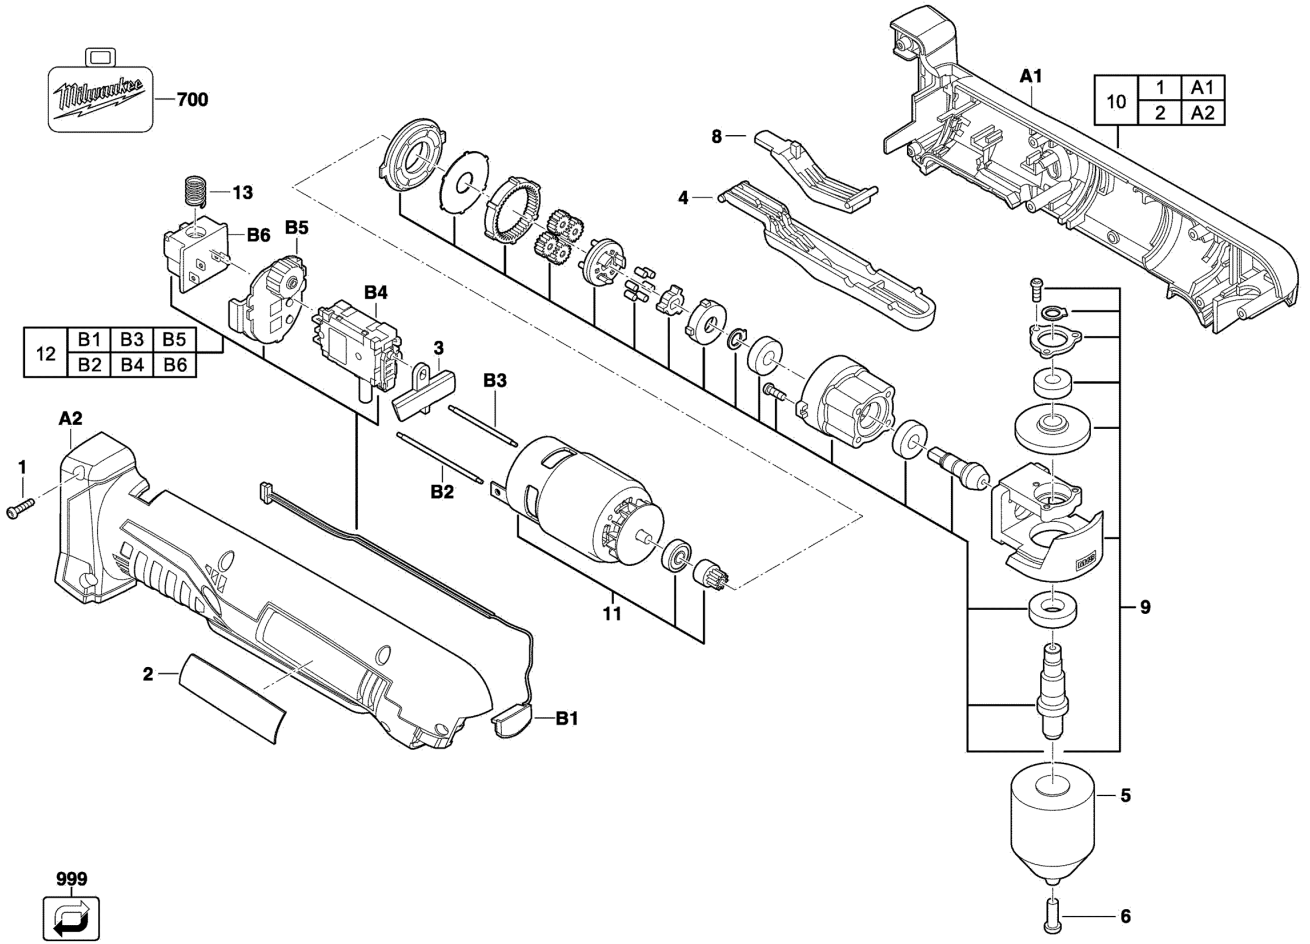

C18RAD-0 M18 COMP RIGHT ANGLE DRL XXX

4933427189 - C18RAD-0 - 4000427205

700

12	B1	B3	B5
	B2	B4	B6

10	1	A1
	2	A2

999

Position	Quantity	Description	Part number	EAN
0001	1	SCREW	660570005	4002395827329
0002	1	NAME PLATE	940045541	4002395847440
0003	1	SWITCH	521937001	4002395847433
0004	1	PUSH-BUTTON	521935001	4002395847419
0005	1	CHUCK	670753003	4002395848676
0006	1	SCREW	4931433297	4002395896684
0008	1	SWITCH KIT	521936001	4002395847426
0009	1	GEAR BOX ASSY	201624001	4002395850167
0010	1	HOUSING	201827001	4002395850198
0011	1	MOTOR ASSEMBLY	201625001	4002395850174
0012	1	SWITCH ASSEMBLY	4931431609	4002395896998
0013	1	SPRING	4931408243	4002395814466
0700	1	CARRYING CASE	302857026	4002395847402