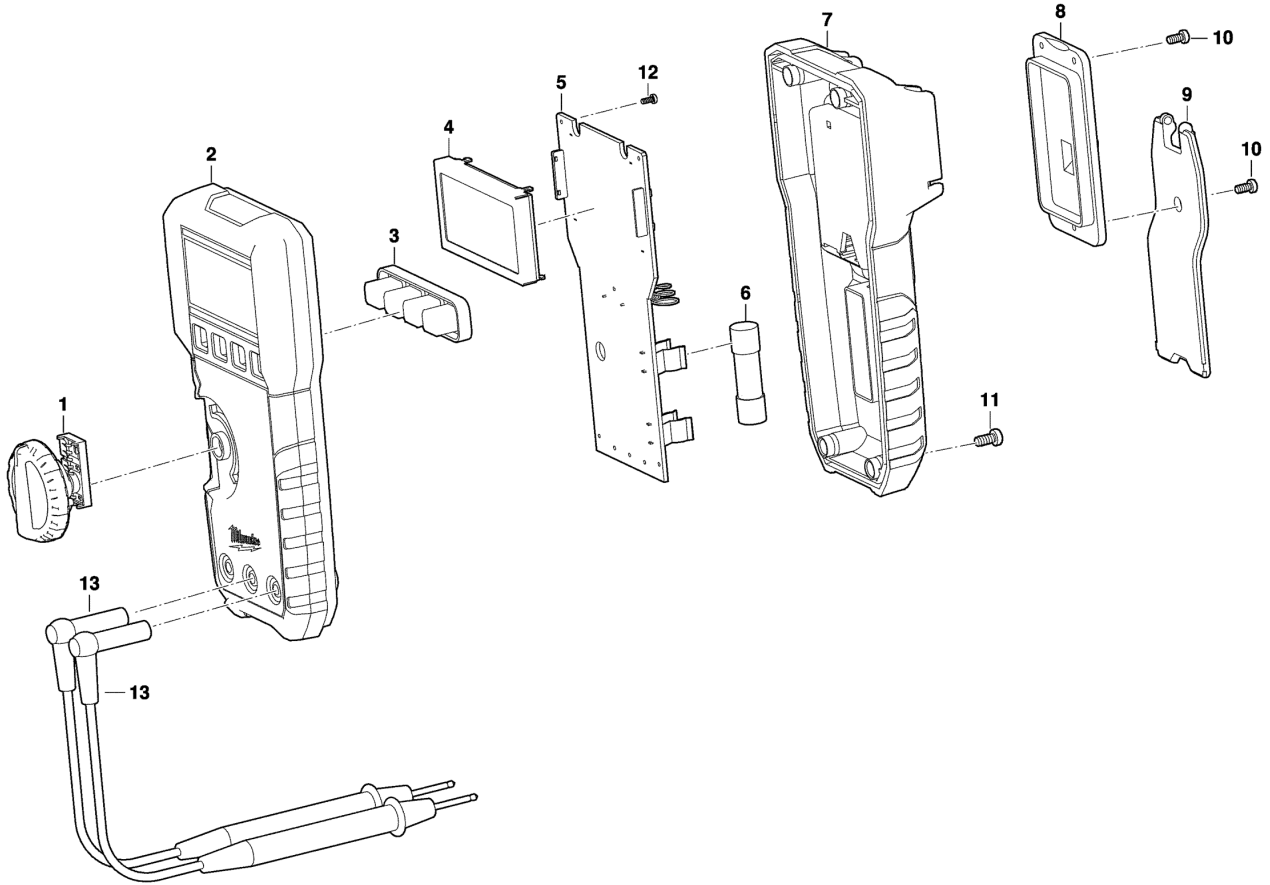

2216-40 AMMLC ALK M.METER LGT COMMER XXX

4933427309 - 2216-40 - 4000427310

Position	Quantity	Description	Part number	EAN
0001	1	ROTARY SWITCH	5131000000	
0002	1	HOUSING COVER	5131000000	
0003	1	RUBBER CAP	5131000000	
0004	1	Display	5131000000	
0005	1	PRINTED CIRC. BOARD	4931428898	4002395849208
0006	1	FUSE	4931428316	4058546075286
0007	1	HOUSING BOTTOM	5131000000	
0008	1	BATTERY DOOR	5131000000	
0009	1	SUPPORT	5131000000	
0010	3	SCREW	5131000000	
0011	4	SCREW	5131000000	
0012	5	SCREW	5131000000	
0013	1	TEST TOOL	4931466872	4058546280895